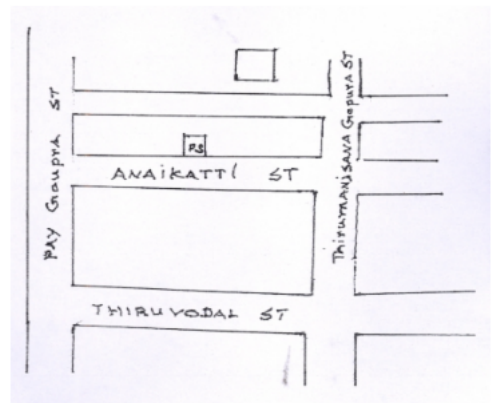

Key MAP View