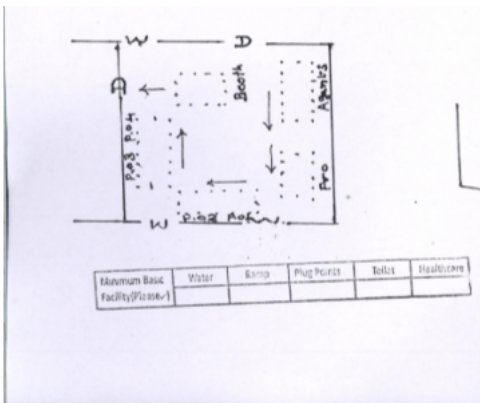

Google Map View

Polling Station Building Front View

Polling Station Front View

Cad View

Key MAP View

1 பெயர் : செல்வராஜ் தந்தை பெயர் : சாமிதுரை வீட்டு எண் : 1 வயது : 69 பாலினம் : ஆண்	ALF0840835	Photo is available	2 பெயர் : வசந்தா கணவர் பெயர் : ராதா வீட்டு எண் : 1 வயது : 65 பாலினம் : பெண்	ALF0533588	Photo is available	3 பெயர் : விஜயகுமாரி கணவர் பெயர் : செல்வராஜ் வீட்டு எண் : 1 வயது : 62 பாலினம் : பெண்	ALF0840843	Photo is available
4 பெயர் : அஞ்சலி கணவர் பெயர் : பாலகிருஷ்ணன் வீட்டு எண் : 1 வயது : 58 பாலினம் : பெண்	ALF0055392	Photo is available	5 பெயர் : செந்தில் குமார் தந்தை பெயர் : பாண்டியன் வீட்டு எண் : 1 வயது : 56 பாலினம் : ஆண்	ALF0565424	Photo is available	6 பெயர் : சீனிவாசன் தந்தை பெயர் : கருப்பையன் வீட்டு எண் : 1 வயது : 51 பாலினம் : ஆண்	ALF0984831	Photo is available
7 பெயர் : கங்காதேவி கணவர் பெயர் : சீனிவாசன் வீட்டு எண் : 1 வயது : 49 பாலினம் : பெண்	ALF0534958	Photo is available	8 பெயர் : பழனி தந்தை பெயர் : ஆதிமூலம் பூபதி வீட்டு எண் : 1 வயது : 43 பாலினம் : ஆண்	ALF0356683	Photo is available	#2 9 பெயர் : கவிதா பழனி கணவர் பெயர் : பழனி வீட்டு எண் : 1 வயது : 43 பாலினம் : பெண்	ALF0355982	Photo is available
10 பெயர் : பிரியங்கா தந்தை பெயர் : கோபால் வீட்டு எண் : 1 வயது : 32 பாலினம் : பெண்	ALF0719948	Photo is available	11 பெயர் : ராஜராஜன் தந்தை பெயர் : செல்வராஜ் வீட்டு எண் : 1 வயது : 30 பாலினம் : ஆண்	ALF0984799	Photo is available	12 பெயர் : அருண் குமார் தந்தை பெயர் : செந்தில் குமார் வீட்டு எண் : 1 வயது : 22 பாலினம் : ஆண்	ALF2348795	Photo is available
S 13 பெயர் : வேலாயுதம் தந்தை பெயர் : ராமசாமி வீட்டு எண் : 2 வயது : 65 பாலினம் : ஆண்	ALF0356550	Photo is available	S 14 பெயர் : பாரதி கணவர் பெயர் : வேலாயுதம் வீட்டு எண் : 2 வயது : 47 பாலினம் : பெண்	ALF0356568	Photo is available	15 பெயர் : ராகுல் குமார் தந்தை பெயர் : ரமேஷ் வீட்டு எண் : 2/112 வயது : 24 பாலினம் : ஆண்	ALF2318152	Photo is available
16 பெயர் : ஜோதி ஸ்ரீ தீ தந்தை பெயர் : தீரஜ்மால் வீட்டு எண் : 2/112 வயது : 23 பாலினம் : பெண்	ALF2316214	Photo is available	S 17 பெயர் : எழிலரசு தாயின் பெயர் : பாரதி வீட்டு எண் : 2/118 வயது : 22 பாலினம் : ஆண்	ALF2348787	Photo is available	18 பெயர் : சம்பத் தந்தை பெயர் : ஜெயராம் பிள்ளை வீட்டு எண் : 3 வயது : 67 பாலினம் : ஆண்	ALF0355347	Photo is available
19 பெயர் : லலிதா தந்தை பெயர் : துரைராஜ் வீட்டு எண் : 3 வயது : 63 பாலினம் : பெண்	ALF1596170	Photo is available	20 பெயர் : விக்டோரியா கணவர் பெயர் : சம்பத் வீட்டு எண் : 3 வயது : 58 பாலினம் : பெண்	ALF0356212	Photo is available	21 பெயர் : ராஜா தந்தை பெயர் : துரைராஜ் வீட்டு எண் : 3 வயது : 57 பாலினம் : ஆண்	ALF1596188	Photo is available
22 பெயர் : செந்தில் குமார் தந்தை பெயர் : துரைராஜ் வீட்டு எண் : 3 வயது : 53 பாலினம் : ஆண்	ALF0155861	Photo is available	23 பெயர் : கண்ணம்மாள் தந்தை பெயர் : துரைராஜ் வீட்டு எண் : 3 வயது : 51 பாலினம் : பெண்	FCW2432110	Photo is available	24 பெயர் : புவனேஸ்வரி கணவர் பெயர் : செந்தில் குமார் வீட்டு எண் : 3 வயது : 41 பாலினம் : பெண்	FCW6160410	Photo is available
25 பெயர் : தட்சணாமூர்த்தி தந்தை பெயர் : ராசரத்தினம் வீட்டு எண் : 5 வயது : 73 பாலினம் : ஆண்	ALF1596196	Photo is available	26 பெயர் : பாபு தந்தை பெயர் : ராமுடு வீட்டு எண் : 5 வயது : 65 பாலினம் : ஆண்	ALF0533711	Photo is available	27 பெயர் : பத்மாவதி கணவர் பெயர் : தட்சணாமூர்த்தி வீட்டு எண் : 5 வயது : 63 பாலினம் : பெண்	ALF1596204	Photo is available
28 பெயர் : தேவிகா இதர பெயர் : மாமணிக்கம் வீட்டு எண் : 5 வயது : 61 பாலினம் : பெண்	ALF1596212	Photo is available	29 பெயர் : லக்ஷ்மி கணவர் பெயர் : பாபு வீட்டு எண் : 5 வயது : 53 பாலினம் : பெண்	ALF0533703	Photo is available	# 30 பெயர் : தர்மலிங்கம் த தந்தை பெயர் : தட்சணாமூர்த்தி வீட்டு எண் : 5 வயது : 46 பாலினம் : ஆண்	FCW2913549	Photo is available