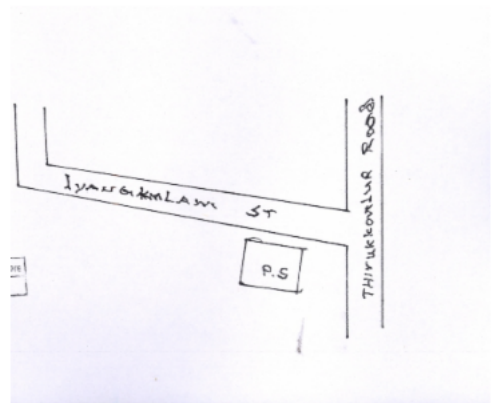

Key MAP View