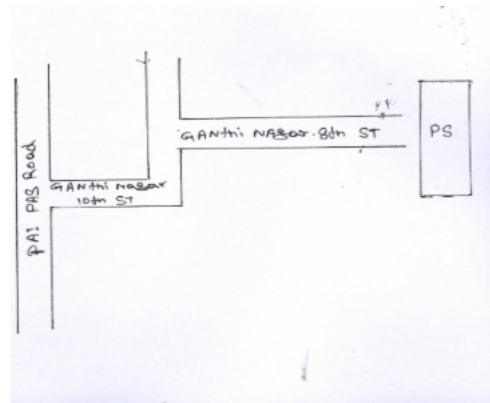

Google Map View

Polling Station Building Front View

Polling Station Front View

Cad View

Key MAP View

1 பெயர் : மணிகண்டன் தந்தை பெயர் : சண்முகம் வீட்டு எண் : 1 வயது : 27 பாலினம் : ஆண்	ALF1381821 Photo is available	2 பெயர் : சந்தோஷ் குமார் தந்தை பெயர் : செந்தில் குமார் வீட்டு எண் : 1 வயது : 25 பாலினம் : ஆண்	ALF1382340 Photo is available	3 பெயர் : உமர்ஜான் தந்தை பெயர் : அபூபக்கர் வீட்டு எண் : 1/1 வயது : 45 பாலினம் : ஆண்	ALF0721647 Photo is available
4 பெயர் : பவஜியா தஜீன் கணவர் பெயர் : உமர் ஜான் வீட்டு எண் : 1/1 வயது : 41 பாலினம் : பெண்	ALF0721639 Photo is available	5 பெயர் : முஹம்மத் அமீன் தந்தை பெயர் : உமர்ஜான் வீட்டு எண் : 1/1 வயது : 21 பாலினம் : ஆண்	ALF2335495 Photo is available	6 பெயர் : நவாப் தந்தை பெயர் : ரசூல் வீட்டு எண் : 1-13 வயது : 38 பாலினம் : ஆண்	ALF0058503 Photo is available
7 பெயர் : சவுகத்அலி தந்தை பெயர் : ரசூல் வீட்டு எண் : 1-13 வயது : 37 பாலினம் : ஆண்	ALF0058495 Photo is available	8 பெயர் : கிஷோர் குமார் தந்தை பெயர் : பாலாஜி வீட்டு எண் : 1எ வயது : 23 பாலினம் : ஆண்	ALF2331478 Photo is available	9 பெயர் : மெகருண்ஷா கணவர் பெயர் : சாயாபாஷா வீட்டு எண் : 2 வயது : 70 பாலினம் : பெண்	ALF1689538 Photo is available
10 பெயர் : நூருல் அசேன் தந்தை பெயர் : சாயப்பாஷா வீட்டு எண் : 2 வயது : 35 பாலினம் : ஆண்	ALF0198085 Photo is available	11 பெயர் : நுசியத்துன்னிசா கணவர் பெயர் : பிலால் வீட்டு எண் : 2 வயது : 34 பாலினம் : பெண்	ALF0721621 Photo is available	12 பெயர் : பிலால் தந்தை பெயர் : சாயப் பாஷா வீட்டு எண் : 2-2 வயது : 46 பாலினம் : ஆண்	ALF0615708 Photo is available
13 பெயர் : நபிலா கணவர் பெயர் : நூருல் அசேன் வீட்டு எண் : 2/2 வயது : 32 பாலினம் : பெண்	ALF2143790 Photo is available	14 பெயர் : மார்டின் பிரதிப் சாமுவேல் தந்தை பெயர் : நேரு சாமுவேல் வீட்டு எண் : 2-12 வயது : 32 பாலினம் : ஆண்	ALF0985952 Photo is available	15 பெயர் : கிலாடிஸ் லீல்லி ரத்தனாவதி தந்தை பெயர் : நேரு சாமுவேல் வீட்டு எண் : 2-12 வயது : 30 பாலினம் : பெண்	ALF0985945 Photo is available
16 பெயர் : செல்வி கணவர் பெயர் : ஜெயபால் வீட்டு எண் : 2/37 வயது : 50 பாலினம் : பெண்	FCW3891496 Photo is available	17 பெயர் : பாக்கியதேவி தந்தை பெயர் : பாலகிருஷ்ணன் வீட்டு எண் : 2A வயது : 39 பாலினம் : பெண்	FCW6161541 Photo is available	18 பெயர் : நவாப்ஜான் தந்தை பெயர் : பக்ருதீன் வீட்டு எண் : 3 வயது : 49 பாலினம் : ஆண்	FCW5648332 Photo is available
19 பெயர் : ஷம்மு கணவர் பெயர் : நவாப்ஜான் வீட்டு எண் : 3 வயது : 45 பாலினம் : பெண்	FCW2922763 Photo is available	20 பெயர் : ஐமலூதீன் தந்தை பெயர் : நவாப்ஜான் வீட்டு எண் : 3 வயது : 29 பாலினம் : ஆண்	ALF0985929 Photo is available	#2 21 பெயர் : சாலியா பேகம் ந தந்தை பெயர் : நவாப்ஜான் வீட்டு எண் : 3/3 வயது : 27 பாலினம் : பெண்	ALF1348465 Photo is available
22 பெயர் : பதர்பிலால் தந்தை பெயர் : நவாப்ஜான் வீட்டு எண் : 3/3 வயது : 24 பாலினம் : ஆண்	ALF2249357 Photo is available	23 பெயர் : ஷாகிரா பாணு கணவர் பெயர் : சலீம் பாஷா வீட்டு எண் : 4A1 வயது : 55 பாலினம் : பெண்	ALF1085265 Photo is available	24 பெயர் : பிரேம குமாரி கணவர் பெயர் : மணிமாறன் பாபு வீட்டு எண் : 4ஏ/7 வயது : 36 பாலினம் : பெண்	XKY0250803 Photo is available
25 பெயர் : பாபுலட்சுமி கணவர் பெயர் : மோகன்குமார் வீட்டு எண் : 4-B வயது : 39 பாலினம் : பெண்	ALF1085497 Photo is available	26 பெயர் : நீலாயதாட்சி கணவர் பெயர் : குமரேசன் வீட்டு எண் : 4E வயது : 70 பாலினம் : பெண்	ALF1689553 Photo is available	27 பெயர் : மணி தந்தை பெயர் : முத்துவேடியன் வீட்டு எண் : 4E வயது : 69 பாலினம் : ஆண்	ALF0615732 Photo is available
28 பெயர் : பாணுமதி கணவர் பெயர் : மணி வீட்டு எண் : 4E வயது : 61 பாலினம் : பெண்	ALF0615849 Photo is available	29 பெயர் : பிரசன்னா தந்தை பெயர் : குமரேசன் வீட்டு எண் : 4E வயது : 46 பாலினம் : ஆண்	FCW6140750 Photo is available	30 பெயர் : கிருத்திகா கணவர் பெயர் : பிரசன்னா வீட்டு எண் : 4E வயது : 37 பாலினம் : பெண்	ALF0358259 Photo is available