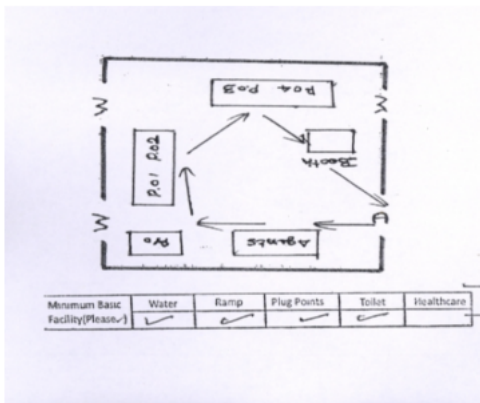

வாக்காளர் பதிவு அலுவலரின்
கையொப்பம்

Nazri Naksha

Google Map View

Polling Station Building Front View

Polling Station Front View

Cad View

Key MAP View

| | | | | | |
|---|----------------------------------|---|----------------------------------|--|----------------------------------|
| 1 பெயர் : லாவண்யா தந்தை பெயர்: முத்துகிருஷ்ணன் வீட்டு எண் : 2-8 வயது : 41 பாலினம் : பெண் | FCW6162689 Photo is available | 2 பெயர் : கிருத்திகா தந்தை பெயர்: செல்வம் வீட்டு எண் : 4 வயது : 27 பாலினம் : பெண் | ALF1218957 Photo is available | 3 பெயர் : செல்வாம்பாள் கணவர் பெயர்: கணேசன் வீட்டு எண் : 10 வயது : 47 பாலினம் : பெண் | ALF0361915 Photo is available |
| 4 பெயர் : கவிப்பிரதாப் தந்தை பெயர்: மணி வீட்டு எண் : 10 வயது : 31 பாலினம் : ஆண் | ALF0986869 Photo is available | 5 பெயர் : பிரதீஸ்வரன் தந்தை பெயர்: மணி வீட்டு எண் : 10 வயது : 29 பாலினம் : ஆண் | ALF0986877 Photo is available | 6 பெயர் : அசோக்ராஜ் தந்தை பெயர்: பழனி வீட்டு எண் : 10/1 வயது : 36 பாலினம் : ஆண் | ALF0360768 Photo is available |
| 7 பெயர் : ரம்யா கணவர் பெயர்: அசோக்ராஜ் வீட்டு எண் : 10/1 வயது : 26 பாலினம் : பெண் | ALF1290592 Photo is available | 8 பெயர் : குமார் தந்தை பெயர்: ராமசாமி வீட்டு எண் : 25 வயது : 83 பாலினம் : ஆண் | ALF0060145 Photo is available | 9 பெயர் : லதா கணவர் பெயர்: குமார் வீட்டு எண் : 25 வயது : 63 பாலினம் : பெண் | ALF0060152 Photo is available |
| 10 பெயர் : விஜயலக்ஷ்மி ப கணவர் பெயர்: பார்சுவநாதன் வீட்டு எண் : 32 வயது : 55 பாலினம் : பெண் | ALF2381457 Photo is available | 11 பெயர் : சுதர்சன்வாசன் மு தந்தை பெயர்: முனுசாமி பா வீட்டு எண் : 32/25 வயது : 19 பாலினம் : ஆண் | ALF2475739 Photo is available | 12 பெயர் : சாந்தி கணவர் பெயர்: ஸ்ரீதர் வீட்டு எண் : 33 வயது : 53 பாலினம் : பெண் | ALF0480459 Photo is available |
| 13 பெயர் : மாலதி தந்தை பெயர்: அன்பு வீட்டு எண் : 33 வயது : 35 பாலினம் : பெண் | ALF0360677 Photo is available | 14 பெயர் : மோகன்ராஜ் தந்தை பெயர்: சிவசங்கர் வீட்டு எண் : 33 வயது : 31 பாலினம் : ஆண் | ALF1183524 Photo is available | 15 பெயர் : சந்தோஷ்குமார் தந்தை பெயர்: ஸ்ரீதர் வீட்டு எண் : 33 வயது : 30 பாலினம் : ஆண் | ALF0936468 Photo is available |
| 16 பெயர் : விருத்தாம்பாள் கணவர் பெயர்: சங்கர் வீட்டு எண் : 33-2 வயது : 46 பாலினம் : பெண் | ALF0536318 Photo is available | 17 பெயர் : விக்னேஸ்வரன் தந்தை பெயர்: முருகன் வீட்டு எண் : 33/2 வயது : 32 பாலினம் : ஆண் | ALF1390780 Photo is available | 18 பெயர் : ஆனந்தி தந்தை பெயர்: முருகன் வீட்டு எண் : 33-2 வயது : 30 பாலினம் : பெண் | ALF1085869 Photo is available |
| 19 பெயர் : சமித்ரா தந்தை பெயர்: சங்கர் வீட்டு எண் : 33/2 வயது : 27 பாலினம் : பெண் | ALF1290584 Photo is available | 20 பெயர் : ஆர்த்தீஸ்வரி கணவர் பெயர்: விக்னேஸ்வரன் வீட்டு எண் : 33/2 வயது : 26 பாலினம் : பெண் | ALF1390772 Photo is available | 21 பெயர் : கார்த்திக் தாயின் பெயர்: காஞ்சனா வீட்டு எண் : 33/2 வயது : 25 பாலினம் : ஆண் | ALF2191294 Photo is available |
| 22 பெயர் : குமார் தந்தை பெயர்: பாபு வீட்டு எண் : 33/3 வயது : 51 பாலினம் : ஆண் | FCW2509008 Photo is available | 23 பெயர் : தாரகேஸ்வரி தந்தை பெயர்: குமார் வீட்டு எண் : 33/3 வயது : 24 பாலினம் : பெண் | ALF2305803 Photo is available | 24 பெயர் : நந்தினி தந்தை பெயர்: குமார் வீட்டு எண் : 33/3 வயது : 22 பாலினம் : பெண் | ALF2305795 Photo is available |
| 25 பெயர் : தர்ஷினி நீஜா தந்தை பெயர்: ஸ்ரீதர் வீட்டு எண் : 33/6 வயது : 26 பாலினம் : பெண் | ALF2143428 Photo is available | 26 பெயர் : ராமலிங்கம் தந்தை பெயர்: அர்ஜுனா வீட்டு எண் : 33/13 வயது : 74 பாலினம் : ஆண் | ALF0987685 Photo is available | 27 பெயர் : மல்லிகா கணவர் பெயர்: ராமலிங்கம் வீட்டு எண் : 33/13 வயது : 50 பாலினம் : பெண் | ALF0987644 Photo is available |
| 28 பெயர் : முருகன் தந்தை பெயர்: அண்ணாமலை வீட்டு எண் : 36 வயது : 58 பாலினம் : ஆண் | ALF0361857 Photo is available | 29 பெயர் : கீதா கணவர் பெயர்: மணி வீட்டு எண் : 36 வயது : 47 பாலினம் : பெண் | ALF0480442 Photo is available | 30 பெயர் : ஸ்ரீதர் தந்தை பெயர்: சுந்தரம் செட்டுயார் வீட்டு எண் : 36-6F வயது : 58 பாலினம் : ஆண் | ALF0936567 Photo is available |