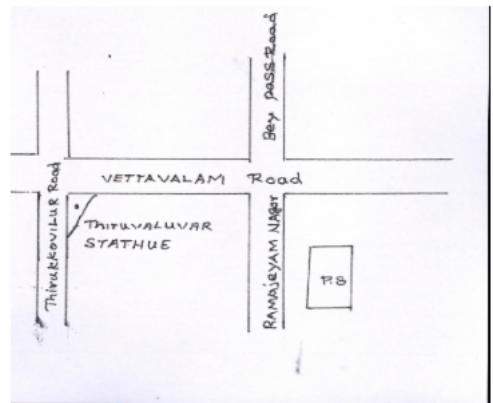

Key MAP View