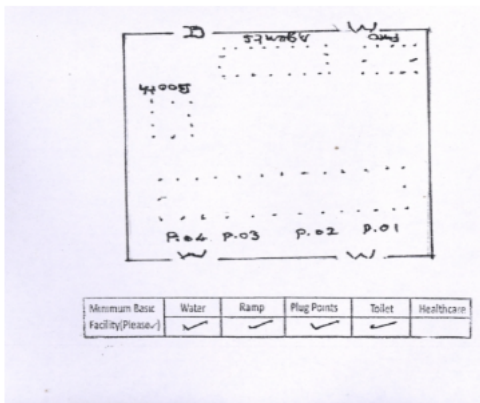

Google Map View

Polling Station Building Front View

Polling Station Front View

Cad View

Key MAP View

1 பெயர் : லட்சுமி கணவர் பெயர்: கோவிந்தசாமி வீட்டு எண் : 1 வயது : 73 பாலினம் : பெண்	ALF1702729 Photo is available	2 பெயர் : பார்வதி கணவர் பெயர்: முருகேசன் வீட்டு எண் : 1 வயது : 63 பாலினம் : பெண்	FCW5839667 Photo is available	3 பெயர் : மாலா கணவர் பெயர்: வெங்கடேசன் வீட்டு எண் : 1 வயது : 49 பாலினம் : பெண்	ALF0726273 Photo is available
4 பெயர் : ராஜ்குமார் தாயின் பெயர்: பார்வதி வீட்டு எண் : 1 வயது : 39 பாலினம் : ஆண்	ALF0989087 Photo is available	5 பெயர் : ஏழுமலை தந்தை பெயர்: மணி வீட்டு எண் : 1 வயது : 37 பாலினம் : ஆண்	ALF0366617 Photo is available	6 பெயர் : விஜயா கணவர் பெயர்: கார்த்திக் வீட்டு எண் : 1 வயது : 32 பாலினம் : பெண்	ALF1043389 Photo is available
7 பெயர் : பிரவின்குமார் தந்தை பெயர்: சங்கர் வீட்டு எண் : 1 வயது : 27 பாலினம் : ஆண்	ALF1220227 Photo is available	8 பெயர் : சீனுவாசன் தந்தை பெயர்: வெங்கடேசன் வீட்டு எண் : 1-1 வயது : 38 பாலினம் : ஆண்	ALF0726588 Photo is available	9 பெயர் : வெங்கடேசன் தந்தை பெயர்: ஐயப்பன் வீட்டு எண் : 1/1 வயது : 20 பாலினம் : ஆண்	ALF2401313 Photo is available
10 பெயர் : நாகராஜ் தந்தை பெயர்: சுபாஷ் வீட்டு எண் : 1-7 வயது : 28 பாலினம் : ஆண்	ALF1087675 Photo is available	11 பெயர் : கௌதம் குமார் தந்தை பெயர்: சங்கர் வீட்டு எண் : 1-7 வயது : 25 பாலினம் : ஆண்	ALF1342781 Photo is available	12 பெயர் : அசோக் குமார் தாயின் பெயர்: காஞ்சனா வீட்டு எண் : 1/8ஏ வயது : 24 பாலினம் : ஆண்	ALF2134674 Photo is available
13 பெயர் : ஜெயபுரீ தாயின் பெயர்: மகாலட்சுமி வீட்டு எண் : 1/8ஏ வயது : 19 பாலினம் : பெண்	ALF2519908 Photo is available	14 பெயர் : காரத்திக் தந்தை பெயர்: வெங்கட்டராமன் வீட்டு எண் : 1-9 வயது : 38 பாலினம் : ஆண்	ALF0199679 Photo is available	15 பெயர் : ராஜா தந்தை பெயர்: பாஸ்கர் கணவ் வீட்டு எண் : 1/9 வயது : 30 பாலினம் : ஆண்	ALF2308906 Photo is available
16 பெயர் : ராம் குமார் ரமேஷ் தந்தை பெயர்: மதனா வீட்டு எண் : 1/9 வயது : 27 பாலினம் : ஆண்	ALF2280196 Photo is available	17 பெயர் : லக்ஷ்மி கணவர் பெயர்: ராஜா கணவர் வீட்டு எண் : 1/9 வயது : 25 பாலினம் : பெண்	ALF2308898 Photo is available	18 பெயர் : சந்தோஷ் தந்தை பெயர்: ஐயப்பன் வீட்டு எண் : 1ஏ வயது : 22 பாலினம் : ஆண்	ALF2292142 Photo is available
19 பெயர் : திலகா கணவர் பெயர்: மோகன் வீட்டு எண் : 1-a வயது : 53 பாலினம் : பெண்	ALF1087915 Photo is available	20 பெயர் : ரஞ்சித் தந்தை பெயர்: திலகா வீட்டு எண் : 1-a வயது : 37 பாலினம் : ஆண்	ALF1087865 Photo is available	21 பெயர் : சிலம்பரசன் தந்தை பெயர்: இளங்கோவன் வீட்டு எண் : 1ஏ/8 வயது : 23 பாலினம் : ஆண்	ALF2183259 Photo is available
22 பெயர் : முருகேசன் தந்தை பெயர்: மண்ணாச்சாரி வீட்டு எண் : 2 வயது : 76 பாலினம் : ஆண்	ALF0622258 Photo is available	23 பெயர் : மல்லிகா கணவர் பெயர்: ஜோதி வீட்டு எண் : 3 வயது : 59 பாலினம் : பெண்	FCW1939149 Photo is available	24 பெயர் : பாலாஜி தந்தை பெயர்: சம்பத் வீட்டு எண் : 3 வயது : 47 பாலினம் : ஆண்	ALF0063388 Photo is available
25 பெயர் : கோமதி கணவர் பெயர்: பாலாஜி வீட்டு எண் : 3 வயது : 42 பாலினம் : பெண்	ALF0063396 Photo is available	26 பெயர் : வெங்கடேசன் தந்தை பெயர்: ஜோதி வீட்டு எண் : 3 வயது : 37 பாலினம் : ஆண்	ALF0063362 Photo is available	# 27 பெயர் : மணிகண்டன் ச தந்தை பெயர்: சங்கர் வீட்டு எண் : 3 வயது : 29 பாலினம் : ஆண்	ALF0726315 Photo is available
28 பெயர் : பா. தினேஷ் தந்தை பெயர்: பாலாஜி வீட்டு எண் : 3 வயது : 24 பாலினம் : ஆண்	ALF2206332 Photo is available	29 பெயர் : பா.ஜீவா தந்தை பெயர்: பாலாஜி வீட்டு எண் : 3 வயது : 23 பாலினம் : ஆண்	ALF2206316 Photo is available	30 பெயர் : சத்யா கணவர் பெயர்: ஜோதி வீட்டு எண் : 3-3 வயது : 37 பாலினம் : பெண்	ALF0063370 Photo is available