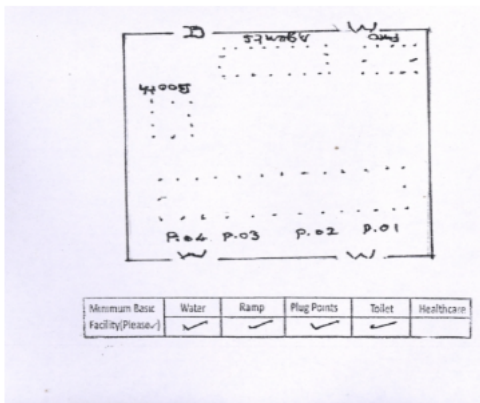

Google Map View

Polling Station Building Front View

Polling Station Front View

Cad View

Key MAP View

1 பெயர் : கேசவன் தந்தை பெயர் : ராமசந்திரன் வீட்டு எண் : 1 வயது : 70 பாலினம் : ஆண்	FCW5885124 Photo is available	2 பெயர் : சத்தியா கணவர் பெயர் : குமார் வீட்டு எண் : 1 வயது : 44 பாலினம் : பெண்	FCW2945350 Photo is available	3 பெயர் : ஆண்டாள் கணவர் பெயர் : சின்னராஜி வீட்டு எண் : 2 வயது : 73 பாலினம் : பெண்	ALF1709054 Photo is available
4 பெயர் : ஏழுமலை தந்தை பெயர் : மண்ணாங்கட்டி வீட்டு எண் : 2 வயது : 56 பாலினம் : ஆண்	FCW1939081 Photo is available	5 பெயர் : குப்பு கணவர் பெயர் : ஏழுமலை வீட்டு எண் : 2 வயது : 51 பாலினம் : பெண்	ALF1709070 Photo is available	6 பெயர் : குமார் தந்தை பெயர் : சின்னராஜி வீட்டு எண் : 2 வயது : 51 பாலினம் : ஆண்	ALF1709088 Photo is available
7 பெயர் : சங்கீதா கணவர் பெயர் : குமார் வீட்டு எண் : 2 வயது : 40 பாலினம் : பெண்	FCW5843313 Photo is available	8 பெயர் : ராசேந்திரன் தந்தை பெயர் : ரேணு வீட்டு எண் : 3 வயது : 62 பாலினம் : ஆண்	FCW1939487 Photo is available	9 பெயர் : பழனியம்மாள் கணவர் பெயர் : சுந்தரமூர்த்தி வீட்டு எண் : 3 வயது : 57 பாலினம் : பெண்	ALF0063644 Photo is available
10 பெயர் : முனியம்மா கணவர் பெயர் : ராசேந்திரன் வீட்டு எண் : 3 வயது : 56 பாலினம் : பெண்	FCW2943132 Photo is available	11 பெயர் : வீரமணி தந்தை பெயர் : கோவிந்தசாமி வீட்டு எண் : 3 வயது : 33 பாலினம் : ஆண்	ALF0538140 Photo is available	12 பெயர் : கண்ணாத்தாள் தந்தை பெயர் : ராஜேந்திரன் வீட்டு எண் : 3 வயது : 32 பாலினம் : பெண்	ALF0849729 Photo is available
13 பெயர் : சபரி தந்தை பெயர் : ராஜேந்திரன் வீட்டு எண் : 3 வயது : 29 பாலினம் : ஆண்	ALF0850263 Photo is available	14 பெயர் : ரோஜா கணவர் பெயர் : வீரமணி வீட்டு எண் : 3/1 வயது : 30 பாலினம் : பெண்	ALF2309961 Photo is available	15 பெயர் : ரங்கநாதன் தந்தை பெயர் : அய்யாவு வீட்டு எண் : 4 வயது : 71 பாலினம் : ஆண்	ALF1709112 Photo is available
16 பெயர் : சாந்தி கணவர் பெயர் : ரங்கநாதன் வீட்டு எண் : 4 வயது : 61 பாலினம் : பெண்	ALF1709120 Photo is available	17 பெயர் : மகேஷ் தந்தை பெயர் : கண்ணன் வீட்டு எண் : 4 வயது : 39 பாலினம் : ஆண்	FCW5843354 Photo is available	18 பெயர் : மணிமாலா கணவர் பெயர் : விநாயகம் வீட்டு எண் : 4 வயது : 35 பாலினம் : பெண்	ALF0849372 Photo is available
19 பெயர் : மணிகண்டன் தந்தை பெயர் : சிவா வீட்டு எண் : 4 வயது : 31 பாலினம் : ஆண்	ALF0622308 Photo is available	20 பெயர் : ராஜா தந்தை பெயர் : சிவா வீட்டு எண் : 4 வயது : 29 பாலினம் : ஆண்	ALF1043405 Photo is available	21 பெயர் : மணிமேகலை கணவர் பெயர் : மணிகண்டன் வீட்டு எண் : 4 வயது : 29 பாலினம் : பெண்	ALF1043413 Photo is available
22 பெயர் : பிரியதர்ஷினி தந்தை பெயர் : ஆனந்தன் வீட்டு எண் : 4/72 வயது : 21 பாலினம் : பெண்	ALF2362275 Photo is available	23 பெயர் : கமலா கணவர் பெயர் : ராமு வீட்டு எண் : 5 வயது : 70 பாலினம் : பெண்	ALF0367763 Photo is available	# 24 பெயர் : கீதா ரமேஷ் கணவர் பெயர் : ரமேஷ் வீட்டு எண் : 5 வயது : 45 பாலினம் : பெண்	ALF0366971 Photo is available
25 பெயர் : திவ்யா கணவர் பெயர் : ராஜேஷ்குமார் வீட்டு எண் : 5 வயது : 34 பாலினம் : பெண்	ALF1138023 Photo is available	26 பெயர் : மாதவன் தந்தை பெயர் : சண்முகம் வீட்டு எண் : 5-19 வயது : 27 பாலினம் : ஆண்	ALF1220300 Photo is available	27 பெயர் : மீனாட்சி தந்தை பெயர் : முருகேசன் வீட்டு எண் : 6 வயது : 34 பாலினம் : பெண்	ALF0937698 Photo is available
28 பெயர் : முனியம்மாள் கணவர் பெயர் : முனுசாமி வீட்டு எண் : 6-62 வயது : 74 பாலினம் : பெண்	ALF0622118 Photo is available	29 பெயர் : கருப்பாயி கணவர் பெயர் : கோவிந்தசாமி வீட்டு எண் : 7 வயது : 73 பாலினம் : பெண்	FCW5843610 Photo is available	30 பெயர் : சுசீலா கணவர் பெயர் : மாரி வீட்டு எண் : 7 வயது : 65 பாலினம் : பெண்	ALF1043421 Photo is available