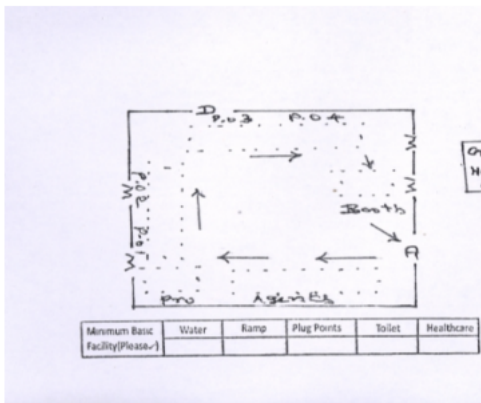

Google Map View

Polling Station Building Front View

Polling Station Front View

Cad View

Key MAP View

1 பெயர் : சிராஜ் அஹமத் தந்தை பெயர்: ஷஹாபுதீன் வீட்டு எண் : 1 வயது : 68 பாலினம் : ஆண்	ALF0728766 Photo is available	2 பெயர் : தமீம்பாஷா தந்தை பெயர்: ஷஹாபுதீன் வீட்டு எண் : 1 வயது : 61 பாலினம் : ஆண்	ALF0539619 Photo is available	3 பெயர் : ஷெனாஸ்பேகம் கணவர் பெயர்: அப்துல்அஜீஸ் வீட்டு எண் : 1 வயது : 55 பாலினம் : பெண்	ALF0539627 Photo is available
4 பெயர் : ஷனாஸ்பேகம் கணவர் பெயர்: தமீம்பாஷா வீட்டு எண் : 1 வயது : 54 பாலினம் : பெண்	ALF0539585 Photo is available	5 பெயர் : ஷாஜியா பாணு கணவர் பெயர்: முஹம்மத் பாசில் வீட்டு எண் : 1 வயது : 41 பாலினம் : பெண்	ALF0728618 Photo is available	6 பெயர் : முனீர் அஹமத் தந்தை பெயர்: சிராஜ் அஹமத் வீட்டு எண் : 1 வயது : 37 பாலினம் : ஆண்	ALF0624452 Photo is available
7 பெயர் : ஜீவேரியா தந்தை பெயர்: சிராஜ் அஹமத் வீட்டு எண் : 1 வயது : 35 பாலினம் : பெண்	ALF0624247 Photo is available	8 பெயர் : ஜாவித் அஹமத் தந்தை பெயர்: சிராஜ் அஹமத் வீட்டு எண் : 1 வயது : 34 பாலினம் : ஆண்	ALF0624460 Photo is available	9 பெயர் : ஷாஜியா தந்தை பெயர்: சிராஜ் அஹமத் வீட்டு எண் : 1 வயது : 32 பாலினம் : பெண்	ALF0624239 Photo is available
10 பெயர் : சுஹேல் அஹமத் தந்தை பெயர்: தம்மே பாஷா வீட்டு எண் : 1 வயது : 32 பாலினம் : ஆண்	ALF0728501 Photo is available	11 பெயர் : ஆதிலா அஞ்சம் தந்தை பெயர்: தமீம்பாஷா வீட்டு எண் : 1 வயது : 29 பாலினம் : பெண்	ALF1386689 Photo is available	12 பெயர் : மதீன் அஹமத் தந்தை பெயர்: சிராஜ் அஹமத் வீட்டு எண் : 1-1 வயது : 31 பாலினம் : ஆண்	ALF1088962 Photo is available
13 பெயர் : ஆதிபாஜேபா கணவர் பெயர்: முனீர்அஹமத் வீட்டு எண் : 1/1 வயது : 30 பாலினம் : பெண்	ALF2505576 Photo is available	14 பெயர் : சாஜித பாணு கணவர் பெயர்: மதீன் அஹமத் வீட்டு எண் : 1/1 வயது : 22 பாலினம் : பெண்	ALF2504769 Photo is available	15 பெயர் : ஹாசிளாபாணு கணவர் பெயர்: ஷெளகத் பாஷா வீட்டு எண் : 2 வயது : 36 பாலினம் : பெண்	ALF1138874 Photo is available
16 பெயர் : அஷ்பாக் தந்தை பெயர்: ஆதம் பாஷா வீட்டு எண் : 2 வயது : 31 பாலினம் : ஆண்	ALF0728469 Photo is available	17 பெயர் : ஷெளகத் பாஷா தந்தை பெயர்: தஸ்தகீர் வீட்டு எண் : 2/19 வயது : 35 பாலினம் : ஆண்	ALF2513489 Photo is available	18 பெயர் : முஹம்மத் அப்சல் தந்தை பெயர்: ஆதம் பாஷா வீட்டு எண் : 2/19 வயது : 26 பாலினம் : ஆண்	ALF2108751 Photo is available
19 பெயர் : கலிமுன்னிலா கணவர் பெயர்: சவுக்கத்அலி வீட்டு எண் : 2B-1 வயது : 43 பாலினம் : பெண்	FCW6249163 Photo is available	20 பெயர் : முஹம்மத் ஆப்தாப் தந்தை பெயர்: முகதார் அஹமத் வீட்டு எண் : 3 வயது : 32 பாலினம் : ஆண்	ALF0624304 Photo is available	21 பெயர் : முஹம்மதுஅலி தந்தை பெயர்: அப்துல்ஹமான் வீட்டு எண் : 3ஏ வயது : 66 பாலினம் : ஆண்	FCW3030434 Photo is available
22 பெயர் : சான்மா கணவர் பெயர்: முஹம்மத் அலி வீட்டு எண் : 3ஏ வயது : 56 பாலினம் : பெண்	ALF0263897 Photo is available	23 பெயர் : முஹம்மத்ஹசிப் தந்தை பெயர்: முஹம்மத்அலி வீட்டு எண் : 3ஏ வயது : 38 பாலினம் : ஆண்	ALF0200774 Photo is available	24 பெயர் : தில்ஷாத் கணவர் பெயர்: இஸ்மாயில் வீட்டு எண் : 4 வயது : 49 பாலினம் : பெண்	ALF0483032 Photo is available
25 பெயர் : மஹமுதா கணவர் பெயர்: உஸ்மான் வீட்டு எண் : 4 வயது : 46 பாலினம் : பெண்	FCW6296446 Photo is available	26 பெயர் : பர்கத் கணவர் பெயர்: முபாரக் பாஷா வீட்டு எண் : 4 வயது : 39 பாலினம் : பெண்	ALF0483016 Photo is available	27 பெயர் : அஸ்மாபாணு தந்தை பெயர்: முஹம்மத்ஹனீப் வீட்டு எண் : 4 வயது : 33 பாலினம் : பெண்	ALF0539718 Photo is available
28 பெயர் : முகம்மதுசுப் தந்தை பெயர்: பாஷாசாகிப் வீட்டு எண் : 4-5 வயது : 51 பாலினம் : ஆண்	FCW5697529 Photo is available	29 பெயர் : ஷபானா தந்தை பெயர்: முஹம்மத் ஹனீப் வீட்டு எண் : 4/18 வயது : 27 பாலினம் : பெண்	ALF2223253 Photo is available	30 பெயர் : அப்துல்லா தந்தை பெயர்: இஸ்மாயில் வீட்டு எண் : 4/18 வயது : 24 பாலினம் : ஆண்	ALF2253862 Photo is available