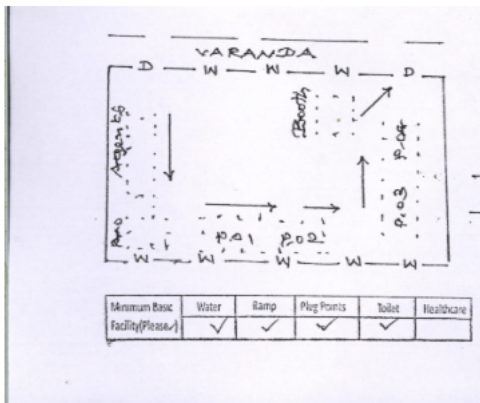

Google Map View

Polling Station Building Front View

Polling Station Front View

Cad View

Key MAP View

1 பெயர் : சின்னதம்பி தந்தை பெயர்: நாராயணசாமி வீட்டு எண் : 1 வயது : 62 பாலினம் : ஆண் Photo is available	ALF1698711	2 பெயர் : செந்தமிழ்செல்வி கணவர் பெயர்: அண்ணாமலை வீட்டு எண் : 1 வயது : 57 பாலினம் : பெண் Photo is available	FCW6180723	3 பெயர் : மலர்கொடி கணவர் பெயர்: சின்னதம்பி வீட்டு எண் : 1 வயது : 52 பாலினம் : பெண் Photo is available	ALF1698729
4 பெயர் : சரவணன் தந்தை பெயர்: அண்ணாமலை வீட்டு எண் : 1 வயது : 42 பாலினம் : ஆண் Photo is available	FCW6180731	# 5 பெயர் : அ செ புகழேந்தி தந்தை பெயர்: அண்ணாமலை வீட்டு எண் : 1 வயது : 37 பாலினம் : ஆண் Photo is available	FCW6180749	6 பெயர் : தீபா கணவர் பெயர்: விஜய்முருகன் வீட்டு எண் : 1A வயது : 45 பாலினம் : பெண் Photo is available	FCW6180764
7 பெயர் : ரித்திகா கி வி தந்தை பெயர்: விஜய்முருகன் கி வீட்டு எண் : 1 ஏ வயது : 19 பாலினம் : பெண் Photo is available	ALF2525939	8 பெயர் : கண்ணம்மாள் கணவர் பெயர்: வேணுகோபால் வீட்டு எண் : 2 வயது : 94 பாலினம் : பெண் Photo is available	ALF1698737	9 பெயர் : லோகநாதன் தந்தை பெயர்: துரைசாமி வீட்டு எண் : 2 வயது : 56 பாலினம் : ஆண் Photo is available	ALF1698745
10 பெயர் : கோமதி கணவர் பெயர்: லோகநாதன் வீட்டு எண் : 2 வயது : 51 பாலினம் : பெண் Photo is available	FCW3032034	11 பெயர் : திவாகர் தந்தை பெயர்: லோகநாதன் வீட்டு எண் : 2 வயது : 26 பாலினம் : ஆண் Photo is available	ALF1292556	12 பெயர் : யாமினி தாயின் பெயர்: கோமதி வீட்டு எண் : 2/45 வயது : 21 பாலினம் : பெண் Photo is available	ALF2329753
13 பெயர் : சந்துரு தந்தை பெயர்: சுரேஷ் வீட்டு எண் : 2B வயது : 25 பாலினம் : ஆண் Photo is available	ALF2124766	14 பெயர் : கலைமணி கணவர் பெயர்: கிருஷ்ணன் வீட்டு எண் : 3 வயது : 68 பாலினம் : பெண் Photo is available	ALF1698752	15 பெயர் : விஜய்முருகன் தந்தை பெயர்: கிருஷ்ணன் வீட்டு எண் : 3 வயது : 47 பாலினம் : ஆண் Photo is available	FCW5908926
16 பெயர் : சபூ அனம் தந்தை பெயர்: முஹம்மத்சாதிக்க வீட்டு எண் : 5/15 வயது : 29 பாலினம் : பெண் Photo is available	ALF1361294	17 பெயர் : ஹலிமத்துஸ் ஸாதியா தந்தை பெயர்: முஹம்மத பாருக் வீட்டு எண் : 5/15 வயது : 28 பாலினம் : பெண் Photo is available	ALF1360973	18 பெயர் : உமேமா தந்தை பெயர்: முஹம்மத ஃபரூக் வீட்டு எண் : 5/15 வயது : 25 பாலினம் : பெண் Photo is available	ALF1361138
19 பெயர் : ராமமூர்த்தி தந்தை பெயர்: கிருஷ்ணப்பன் வீட்டு எண் : 6 வயது : 66 பாலினம் : ஆண் Photo is available	ALF1699677	20 பெயர் : சுகன்யா தந்தை பெயர்: இராமமூர்த்தி வீட்டு எண் : 6 வயது : 33 பாலினம் : பெண் Photo is available	ALF0625392	21 பெயர் : ஐஷ்வர்யா இ தந்தை பெயர்: இளங்கோவன் இளங்கோவன் வீட்டு எண் : 6/16 வயது : 24 பாலினம் : பெண் Photo is available	ALF2324432
22 பெயர் : சிலம்பரசன் தந்தை பெயர்: ராமமூர்த்தி வீட்டு எண் : 6-43 வயது : 38 பாலினம் : ஆண் Photo is available	ALF0065821	23 பெயர் : சிவம் தந்தை பெயர்: குமாரசாமி வீட்டு எண் : 8 வயது : 73 பாலினம் : ஆண் Photo is available	FCW5796925	24 பெயர் : ஜாகிர்த் சேன் தந்தை பெயர்: ஐப்பார் வீட்டு எண் : 8 வயது : 66 பாலினம் : ஆண் Photo is available	ALF0262667
25 பெயர் : நஸ்ரிமா இதரர் பெயர்: ஜாகிர்த் சேன் வீட்டு எண் : 8 வயது : 61 பாலினம் : பெண் Photo is available	ALF0262675	26 பெயர் : சதாம் உசேன் தந்தை பெயர்: ஜாகிர்த் சேன் வீட்டு எண் : 8 வயது : 33 பாலினம் : ஆண் Photo is available	ALF0729293	27 பெயர் : ஆப்ரின் தந்தை பெயர்: சதாம் உசேன் வீட்டு எண் : 8 வயது : 28 பாலினம் : பெண் Photo is available	ALF1221829
28 பெயர் : பரணி தாயின் பெயர்: வாசுகி வீட்டு எண் : 9 வயது : 35 பாலினம் : ஆண் Photo is available	ALF0372078	29 பெயர் : கருணாநிதி தந்தை பெயர்: மணி வீட்டு எண் : 9 வயது : 35 பாலினம் : ஆண் Photo is available	ALF0372342	30 பெயர் : வனஜா கணவர் பெயர்: ராஜாராம் வீட்டு எண் : 10 வயது : 76 பாலினம் : பெண் Photo is available	ALF1701101