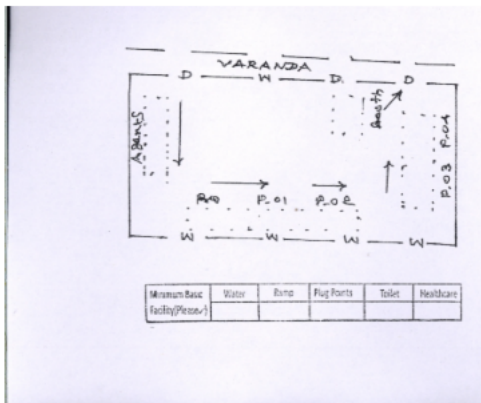

Google Map View

Polling Station Building Front View

Polling Station Front View

Cad View

Key MAP View

1 பெயர் : கீர்த்தனா தாயின் பெயர் : மார்கபந்து வீட்டு எண் : 86 வயது : 19 பாலினம் : பெண்	ALF2495760 Photo is available	2 பெயர் : பத்மாவதி கணவர் பெயர் : ஹரி வீட்டு எண் : 87 வயது : 89 பாலினம் : பெண்	ALF1712850 Photo is available	3 பெயர் : செல்வதுரை தந்தை பெயர் : நடராஜன் வீட்டு எண் : 87 வயது : 67 பாலினம் : ஆண்	ALF1712876 Photo is available
4 பெயர் : தமிழரசி கணவர் பெயர் : தண்டபாணி வீட்டு எண் : 87 வயது : 67 பாலினம் : பெண்	ALF1712884 Photo is available	5 பெயர் : சேகர் தந்தை பெயர் : கோவிந்தசாமி வீட்டு எண் : 87 வயது : 66 பாலினம் : ஆண்	ALF0854141 Photo is available	6 பெயர் : மல்லீஸ்வரி கணவர் பெயர் : பாலசந்தர் வீட்டு எண் : 87 வயது : 64 பாலினம் : பெண்	ALF1712892 Photo is available
7 பெயர் : அண்ணாமலை தந்தை பெயர் : ஹரி வீட்டு எண் : 87 வயது : 61 பாலினம் : ஆண்	ALF1712900 Photo is available	8 பெயர் : ஜீவா கணவர் பெயர் : கண்ணன் வீட்டு எண் : 87 வயது : 61 பாலினம் : பெண்	ALF1712918 Photo is available	9 பெயர் : ராஜேந்திரன் தந்தை பெயர் : ராமன் வீட்டு எண் : 87 வயது : 60 பாலினம் : ஆண்	FCW5802673 Photo is available
10 பெயர் : அமுதா கணவர் பெயர் : சேகர் வீட்டு எண் : 87 வயது : 60 பாலினம் : பெண்	ALF0854133 Photo is available	11 பெயர் : சாந்தி ரா கணவர் பெயர் : ராஜேந்திரன் வீட்டு எண் : 87 வயது : 58 பாலினம் : பெண்	FCW5802681 Photo is available	12 பெயர் : பிரகாஷ் தந்தை பெயர் : நடராஜன் வீட்டு எண் : 87 வயது : 57 பாலினம் : ஆண்	ALF1712926 Photo is available
13 பெயர் : ரேவதி கணவர் பெயர் : செல்வதுரை வீட்டு எண் : 87 வயது : 57 பாலினம் : பெண்	ALF1712934 Photo is available	14 பெயர் : தனம் கணவர் பெயர் : பிரபாகர் வீட்டு எண் : 87 வயது : 51 பாலினம் : பெண்	ALF1712942 Photo is available	15 பெயர் : வாணி கணவர் பெயர் : பிரகாஷ் வீட்டு எண் : 87 வயது : 48 பாலினம் : பெண்	FCW3031895 Photo is available
16 பெயர் : சங்கர் தந்தை பெயர் : கண்ணன் வீட்டு எண் : 87 வயது : 45 பாலினம் : ஆண்	FCW2172344 Photo is available	17 பெயர் : மலர்விழி தந்தை பெயர் : பாலசந்தர் வீட்டு எண் : 87 வயது : 42 பாலினம் : பெண்	FCW3031200 Photo is available	18 பெயர் : சிவசுப்ரமணியன் தந்தை பெயர் : இராமசாமி வீட்டு எண் : 87 வயது : 41 பாலினம் : ஆண்	ALF0939470 Photo is available
19 பெயர் : மோகனா தந்தை பெயர் : தண்டபாணி வீட்டு எண் : 87 வயது : 39 பாலினம் : பெண்	FCW6181796 Photo is available	20 பெயர் : சசிகலா கணவர் பெயர் : சிவப்பிரகாசம் வீட்டு எண் : 87 வயது : 38 பாலினம் : பெண்	ALF0566547 Photo is available	21 பெயர் : பிரித்தி தந்தை பெயர் : செல்வதுரை வீட்டு எண் : 87 வயது : 33 பாலினம் : பெண்	ALF0540427 Photo is available
22 பெயர் : அர்ச்சனா தந்தை பெயர் : சேகர் வீட்டு எண் : 87 வயது : 31 பாலினம் : பெண்	ALF0854158 Photo is available	23 பெயர் : விக்னேஷ் தந்தை பெயர் : பிரபாகரன் வீட்டு எண் : 87 வயது : 30 பாலினம் : ஆண்	ALF0853804 Photo is available	24 பெயர் : சேரன் தந்தை பெயர் : செல்வதுரை வீட்டு எண் : 87-27 வயது : 26 பாலினம் : ஆண்	ALF1292648 Photo is available
25 பெயர் : ஜனனி தந்தை பெயர் : பிரகாஷ் வீட்டு எண் : 87-27 வயது : 24 பாலினம் : பெண்	ALF2123149 Photo is available	26 பெயர் : பரத் வெ அ தந்தை பெயர் : வெங்கடேசன் வீட்டு எண் : 88/49 வயது : 25 பாலினம் : ஆண்	ALF1405315 Photo is available	27 பெயர் : விக்ரம் தந்தை பெயர் : வெங்கடேசன் வீட்டு எண் : 88/49 வயது : 23 பாலினம் : ஆண்	ALF2181006 Photo is available
28 பெயர் : கோட்டீஸ்வரன் தந்தை பெயர் : லக்ஷ்மணன் வீட்டு எண் : 88/50 வயது : 24 பாலினம் : ஆண்	ALF2126530 Photo is available	29 பெயர் : மல்லிகா கணவர் பெயர் : குமார் வீட்டு எண் : 90 வயது : 55 பாலினம் : பெண்	ALF0991935 Photo is available	30 பெயர் : சாந்தி கணவர் பெயர் : கண்ணன் வீட்டு எண் : 90 வயது : 47 பாலினம் : பெண்	ALF0939405 Photo is available