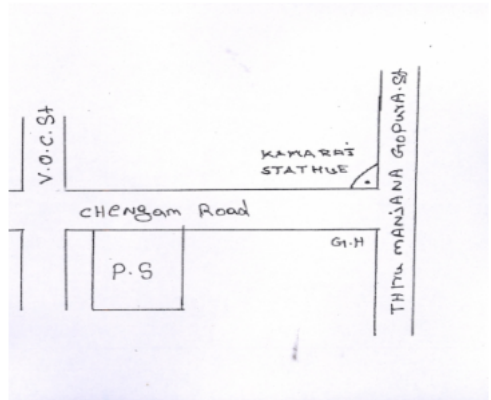

Key MAP View