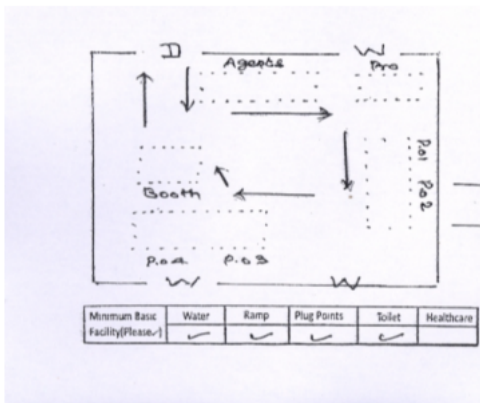

Google Map View

Polling Station Building Front View

Polling Station Front View

Cad View

Key MAP View

1 பெயர் : ஆதிலக்சுமி சங்கர் கணவர் பெயர் : சங்கர் வீட்டு எண் : 1ஏ வயது : 48 பாலினம் : பெண் Photo is available ALF0069906	2 பெயர் : வெங்கடேசன் தந்தை பெயர் : சரவணன் வீட்டு எண் : 20 வயது : 31 பாலினம் : ஆண் Photo is available ALF0857102	3 பெயர் : மணிகண்டன் தந்தை பெயர் : கருணாகரன் வீட்டு எண் : 26 வயது : 42 பாலினம் : ஆண் Photo is available ALF0857094
4 பெயர் : பிரியா தந்தை பெயர் : வேலு வீட்டு எண் : 27 வயது : 41 பாலினம் : பெண் Photo is available ALF0542530	5 பெயர் : சிவா தந்தை பெயர் : சக்ரபாணி வீட்டு எண் : 28 வயது : 47 பாலினம் : ஆண் Photo is available ALF0069971	6 பெயர் : ஜெயந்தி கணவர் பெயர் : சதீஷ் வீட்டு எண் : 32 வயது : 40 பாலினம் : பெண் Photo is available ALF0070003
7 பெயர் : நவீன் தந்தை பெயர் : வேலு வீட்டு எண் : 36/25 வயது : 22 பாலினம் : ஆண் Photo is available ALF2322725	8 பெயர் : ஹீனா பாணு கணவர் பெயர் : தனுஜிதின் வீட்டு எண் : 37/19 வயது : 36 பாலினம் : பெண் Photo is available ALF2449817	9 பெயர் : காவியா தந்தை பெயர் : விஜயராஜ் வீட்டு எண் : 38/10எஃப் வயது : 23 பாலினம் : பெண் Photo is available ALF2460913
10 பெயர் : செல்வம் தந்தை பெயர் : நேம்பிலி வீட்டு எண் : 41/116 வயது : 53 பாலினம் : ஆண் Photo is available ALF2266518	11 பெயர் : வள்ளி கணவர் பெயர் : செல்வம் வீட்டு எண் : 41/116 வயது : 49 பாலினம் : பெண் Photo is available ALF2266526	12 பெயர் : சிவநேசன் தந்தை பெயர் : சிவநேசன் வீட்டு எண் : 43c வயது : 90 பாலினம் : ஆண் Photo is available ALF0542563
13 பெயர் : சுந்தரி கணவர் பெயர் : செளந்தர்ராஜன் வீட்டு எண் : 52 வயது : 56 பாலினம் : பெண் Photo is available ALF0069948	14 பெயர் : பிரியா கணவர் பெயர் : பிரசாந்த் வீட்டு எண் : 52/139/3ஏ வயது : 28 பாலினம் : பெண் Photo is available ALF1383785	15 பெயர் : கனகராணி கணவர் பெயர் : தேசிகாமணி வீட்டு எண் : 54 வயது : 74 பாலினம் : பெண் Photo is available FCW2954659
16 பெயர் : சந்தியம்மாள் கணவர் பெயர் : சுரேஷ் வீட்டு எண் : 54 வயது : 47 பாலினம் : பெண் Photo is available ALF0069963	17 பெயர் : காவியா தந்தை பெயர் : சுரேஷ் வீட்டு எண் : 54/139 வயது : 24 பாலினம் : பெண் Photo is available ALF2137719	18 பெயர் : சந்தோஷ் குமார் ஸ் தந்தை பெயர் : சுரேஷ் ஏ வீட்டு எண் : 54/139/3 வயது : 20 பாலினம் : ஆண் Photo is available ALF2446466
19 பெயர் : தனம் கணவர் பெயர் : ராஜவேலு வீட்டு எண் : 56 வயது : 66 பாலினம் : பெண் Photo is available ALF1736701	20 பெயர் : மகிமா கணவர் பெயர் : கமல் வீட்டு எண் : 56 வயது : 49 பாலினம் : பெண் Photo is available ALF0069898	21 பெயர் : கமல் தந்தை பெயர் : ராஜவேலு வீட்டு எண் : 56 வயது : 45 பாலினம் : ஆண் Photo is available FCW6254833
22 பெயர் : தேவகி கணவர் பெயர் : கார்த்திக் வீட்டு எண் : 56 வயது : 41 பாலினம் : பெண் Photo is available ALF0069880	23 பெயர் : முனியம்மாள் கணவர் பெயர் : பழனி வீட்டு எண் : 58 வயது : 48 பாலினம் : பெண் Photo is available ALF0070029	24 பெயர் : முருகேசன் தந்தை பெயர் : சின்னசாமி வீட்டு எண் : 60 வயது : 73 பாலினம் : ஆண் Photo is available ALF1736719
25 பெயர் : சிவகங்கை கணவர் பெயர் : முருகேசன் வீட்டு எண் : 60 வயது : 56 பாலினம் : பெண் Photo is available ALF1736727	26 பெயர் : இரமேஷ் தந்தை பெயர் : முருகேசன் வீட்டு எண் : 60 வயது : 45 பாலினம் : ஆண் Photo is available FCW3805140	27 பெயர் : ராஜேஸ்வரி கணவர் பெயர் : பக்தன் வீட்டு எண் : 64 வயது : 67 பாலினம் : பெண் Photo is available ALF1736735
28 பெயர் : யுவராஜ் தந்தை பெயர் : பக்தன் வீட்டு எண் : 64 வயது : 35 பாலினம் : ஆண் Photo is available ALF0265801	29 பெயர் : பொன்னுசாமி கணவர் பெயர் : முத்து வீட்டு எண் : 68 வயது : 86 பாலினம் : பெண் Photo is available ALF1736743	30 பெயர் : ராணி கணவர் பெயர் : ராமலிங்கம் வீட்டு எண் : 68 வயது : 57 பாலினம் : பெண் Photo is available ALF1736768