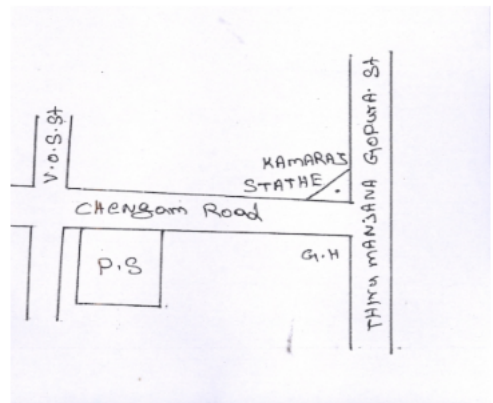

Key MAP View