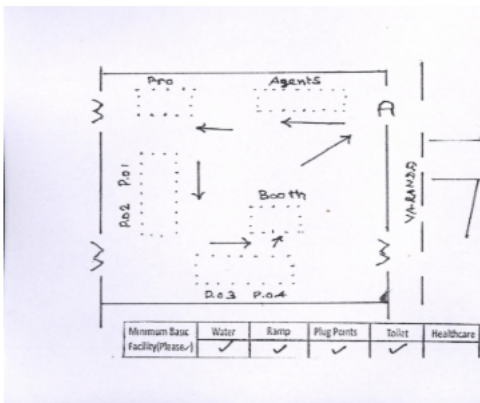

வாக்காளர் பதிவு அலுவலரின்  
கையொப்பம்

Nazri Naksha

Google Map View

Polling Station Building Front View

Polling Station Front View

Cad View

Key MAP View

|   |            |  |            |  |            |
|---|------------|--|------------|--|------------|
| 1<br>பெயர் : லாயர் சந்திரமோகன்<br>தந்தை பெயர்: பன்னீர் செல்வம்<br>வீட்டு எண் : 1<br>வயது : 49 பாலினம் : ஆண்<br>Photo is available | ALF0857847 | 2<br>பெயர் : கனிமொழி<br>கணவர் பெயர்: லாயர் சந்திரமோகன்<br>வீட்டு எண் : 1<br>வயது : 49 பாலினம் : பெண்<br>Photo is available | ALF0857854 | 3<br>பெயர் : சுபாஷினி<br>கணவர் பெயர்: விஜயன்<br>வீட்டு எண் : 1<br>வயது : 40 பாலினம் : பெண்<br>Photo is available               | ALF0683169 |
| 4<br>பெயர் : விக்னேஷ்<br>தந்தை பெயர்: விஜயன்<br>வீட்டு எண் : 1<br>வயது : 31 பாலினம் : ஆண்<br>Photo is available                   | ALF0848739 | 5<br>பெயர் : தீபா<br>கணவர் பெயர்: வினோத்குமார்<br>வீட்டு எண் : 1<br>வயது : 31 பாலினம் : பெண்<br>Photo is available         | ALF0733592 | 6<br>பெயர் : அஞ்சலி<br>கணவர் பெயர்: மாரிமுத்து<br>வீட்டு எண் : 1<br>வயது : 31 பாலினம் : பெண்<br>Photo is available             | ALF0733469 |
| 7<br>பெயர் : ஜமுனா<br>கணவர் பெயர்: கார்த்திகேயன்<br>வீட்டு எண் : 1<br>வயது : 27 பாலினம் : பெண்<br>Photo is available              | ALF1321371 | 8<br>பெயர் : தமிழ்அழகி<br>கணவர் பெயர்: முகேஷ்<br>வீட்டு எண் : 1/1<br>வயது : 28 பாலினம் : பெண்<br>Photo is available        | ALF2487619 | 9<br>பெயர் : பவித்ரா<br>தந்தை பெயர்: பாலகிருஷ்ணன்<br>வீட்டு எண் : 1/1<br>வயது : 25 பாலினம் : பெண்<br>Photo is available        | ALF2185189 |
| 10<br>பெயர் : சரவணன் லக்ஷ்மணன்<br>தந்தை பெயர்: லக்ஷ்மணன்<br>வீட்டு எண் : 1/8/ஏ<br>வயது : 19 பாலினம் : ஆண்<br>Photo is available   | ALF2484699 | 11<br>பெயர் : சுகுணா<br>கணவர் பெயர்: இளங்கோவன்<br>வீட்டு எண் : 2-1<br>வயது : 43 பாலினம் : பெண்<br>Photo is available       | ALF0543207 | 12<br>பெயர் : பாரிஜாதம்<br>கணவர் பெயர்: பாண்டிரங்கன்<br>வீட்டு எண் : 2D<br>வயது : 65 பாலினம் : பெண்<br>Photo is available      | ALF0629352 |
| 13<br>பெயர் : உமா<br>தந்தை பெயர்: குமார்<br>வீட்டு எண் : 2உ/6<br>வயது : 23 பாலினம் : பெண்<br>Photo is available                   | ALF2231538 | 14<br>பெயர் : கற்பகம்<br>தந்தை பெயர்: மணி<br>வீட்டு எண் : 4D-4<br>வயது : 32 பாலினம் : பெண்<br>Photo is available           | ALF0733550 | 15<br>பெயர் : சத்தியப்பிரியா<br>தந்தை பெயர்: வெங்கடேசன்<br>வீட்டு எண் : 4D-8<br>வயது : 36 பாலினம் : பெண்<br>Photo is available | ALF0629873 |
| 16<br>பெயர் : மணிகண்டன் குமார்<br>தந்தை பெயர்: குமார்<br>வீட்டு எண் : 5<br>வயது : 24 பாலினம் : ஆண்<br>Photo is available          | ALF2248490 | 17<br>பெயர் : அருண்ராஜ்<br>தந்தை பெயர்: தேவராஜ்<br>வீட்டு எண் : 9<br>வயது : 40 பாலினம் : ஆண்<br>Photo is available         | ALF0733618 | 18<br>பெயர் : கார்த்திகேயன்<br>தந்தை பெயர்: நாகராஜ்<br>வீட்டு எண் : 9<br>வயது : 30 பாலினம் : ஆண்<br>Photo is available         | ALF0941005 |
| 19<br>பெயர் : ரவி<br>தந்தை பெயர்: தேவேந்திரன்<br>வீட்டு எண் : 10<br>வயது : 48 பாலினம் : ஆண்<br>Photo is available                 | FCW6184758 | 20<br>பெயர் : ரமணி<br>இதரர் பெயர்: ஞானம்மாள்<br>வீட்டு எண் : 10-12<br>வயது : 41 பாலினம் : பெண்<br>Photo is available       | ALF0543694 | 21<br>பெயர் : ஜெயகோபால்<br>தந்தை பெயர்: ராமரத்தினம்<br>வீட்டு எண் : 11/1<br>வயது : 70 பாலினம் : ஆண்<br>Photo is available      | ALF2181352 |
| 22<br>பெயர் : அன்னப்பூரணி<br>கணவர் பெயர்: ஜெயகோபால்<br>வீட்டு எண் : 11/1<br>வயது : 67 பாலினம் : பெண்<br>Photo is available        | ALF2181477 | 23<br>பெயர் : விக்னேஷ்வரன்<br>தந்தை பெயர்: ஜெயகோபால்<br>வீட்டு எண் : 11/1<br>வயது : 41 பாலினம் : ஆண்<br>Photo is available | ALF2181311 | 24<br>பெயர் : வெங்கடேஷ்<br>தந்தை பெயர்: சுந்தரம்<br>வீட்டு எண் : 11g<br>வயது : 39 பாலினம் : ஆண்<br>Photo is available          | ALF0543827 |
| 25<br>பெயர் : வெங்கடராமன்<br>தந்தை பெயர்: ராஜேந்திரன்<br>வீட்டு எண் : 15D<br>வயது : 35 பாலினம் : ஆண்<br>Photo is available        | ALF0543496 | 26<br>பெயர் : பாரதி<br>கணவர் பெயர்: கோபாலகிருஷ்ணன்<br>வீட்டு எண் : 16/75<br>வயது : 46 பாலினம் : பெண்<br>Photo is available | MTJ4309159 | 27<br>பெயர் : வே அம்ரிதா<br>தந்தை பெயர்: வேலு<br>வீட்டு எண் : 16/75<br>வயது : 20 பாலினம் : பெண்<br>Photo is available          | ALF2521581 |
| 28<br>பெயர் : மேகலா<br>தந்தை பெயர்: வேணுகோபால்<br>வீட்டு எண் : 17/10<br>வயது : 40 பாலினம் : பெண்<br>Photo is available            | ALF0378380 | 29<br>பெயர் : லத்தேஸ்<br>தந்தை பெயர்: கிருஷ்ணசாமி<br>வீட்டு எண் : 18<br>வயது : 48 பாலினம் : ஆண்<br>Photo is available      | ALF0070219 | 30<br>பெயர் : மகாலட்சுமி<br>கணவர் பெயர்: கண்ணா<br>வீட்டு எண் : 19/45<br>வயது : 29 பாலினம் : பெண்<br>Photo is available         | ALF2369643 |