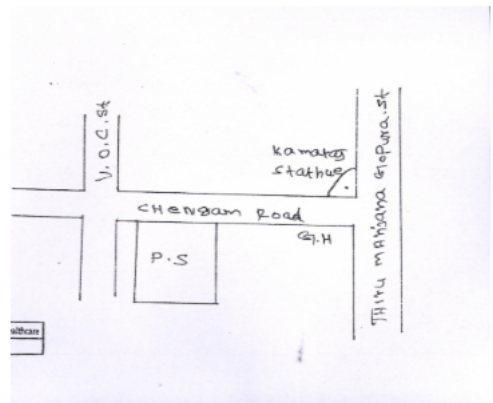

Key MAP View