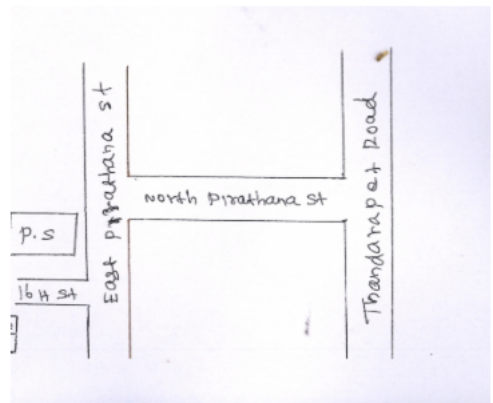

வாக்காளர் பதிவு அலுவலரின்
கையொப்பம்

Nazri Naksha

Google Map View

Polling Station Building Front View

Polling Station Front View

Cad View

Key MAP View

| | | | | | |
|--|------------|---|------------|---|------------|
| # 1 பெயர் : வேலு ஸ் தந்தை பெயர்: சுப்பிரமணி வீட்டு எண் : 01 வயது : 36 பாலினம் : ஆண் Photo is available | ALF2157832 | 2 பெயர் : நந்தகுமார் தந்தை பெயர்: ஜெயவேலு வீட்டு எண் : 01 வயது : 22 பாலினம் : ஆண் Photo is available | ALF2293389 | 3 பெயர் : செல்வராணி கணவர் பெயர்: வெங்கடேசன் வீட்டு எண் : 2/41 வயது : 32 பாலினம் : பெண் Photo is available | ALF2218931 |
| 4 பெயர் : செல்வராணி கணவர் பெயர்: அய்யப்பன் வீட்டு எண் : 8 வயது : 54 பாலினம் : பெண் Photo is available | ALF0853952 | 5 பெயர் : ஷ்ரீமீனா கணவர் பெயர்: சம்மந்தம் வீட்டு எண் : 8ஏ வயது : 51 பாலினம் : பெண் Photo is available | ALF1360338 | 6 பெயர் : கோபிகாபுர் கணவர் பெயர்: ரகுராஜ் வீட்டு எண் : 10/3 வயது : 21 பாலினம் : பெண் Photo is available | ALF2363661 |
| 7 பெயர் : மதன் குமார் தந்தை பெயர்: அண்ணாமலை வீட்டு எண் : 10/20 வயது : 28 பாலினம் : ஆண் Photo is available | ALF1402080 | 8 பெயர் : ரேவதி தந்தை பெயர்: பழனிவேல் வீட்டு எண் : 11 வயது : 27 பாலினம் : பெண் Photo is available | ALF1340009 | 9 பெயர் : அன்பழகன் தந்தை பெயர்: மாரியப்பன் வீட்டு எண் : 11/35 வயது : 23 பாலினம் : ஆண் Photo is available | ALF2274645 |
| 10 பெயர் : பாபு தந்தை பெயர்: செல்வராஜ் வீட்டு எண் : 15/4 வயது : 28 பாலினம் : ஆண் Photo is available | ALF2274454 | 11 பெயர் : லோகநாதன் தந்தை பெயர்: செல்வராஜ் வீட்டு எண் : 15/4 வயது : 28 பாலினம் : ஆண் Photo is available | ALF2274470 | 12 பெயர் : சாயி சாதனா தந்தை பெயர்: சிவா ஞானம் வீட்டு எண் : 15/6 வயது : 25 பாலினம் : பெண் Photo is available | ALF2274728 |
| 13 பெயர் : சரிதா கணவர் பெயர்: அருண் குமார் வீட்டு எண் : 20/13 வயது : 32 பாலினம் : பெண் Photo is available | ALF2273936 | 14 பெயர் : ஆண்டாள் கணவர் பெயர்: முருகன் வீட்டு எண் : 22 வயது : 65 பாலினம் : பெண் Photo is available | ALF1694306 | 15 பெயர் : மனோகரன் தந்தை பெயர்: கந்தசாமி வீட்டு எண் : 22 வயது : 60 பாலினம் : ஆண் Photo is available | ALF1694314 |
| 16 பெயர் : சாந்தி கணவர் பெயர்: மனோகரன் வீட்டு எண் : 22 வயது : 56 பாலினம் : பெண் Photo is available | ALF1694322 | 17 பெயர் : சுலோச்சனா கணவர் பெயர்: சுப்ரமணியன் வீட்டு எண் : 23 வயது : 66 பாலினம் : பெண் Photo is available | ALF1694330 | 18 பெயர் : வினாயகம் தந்தை பெயர்: சுப்ரமணியன் வீட்டு எண் : 23 வயது : 51 பாலினம் : ஆண் Photo is available | FCW3974912 |
| 19 பெயர் : வசந்தா கணவர் பெயர்: ரங்கநாதன் வீட்டு எண் : 26 வயது : 53 பாலினம் : பெண் Photo is available | ALF1293984 | 20 பெயர் : வெங்கடேசன் தந்தை பெயர்: மணி வீட்டு எண் : 26 வயது : 44 பாலினம் : ஆண் Photo is available | FCW6197602 | 21 பெயர் : சிவா தந்தை பெயர்: மணி வீட்டு எண் : 26 வயது : 43 பாலினம் : ஆண் Photo is available | FCW5911094 |
| 22 பெயர் : கலைவாணி கணவர் பெயர்: வெங்கடேசன் வீட்டு எண் : 26 வயது : 39 பாலினம் : பெண் Photo is available | FCW6197610 | 23 பெயர் : தமிழ்ச்செல்வி கணவர் பெயர்: காசி வீட்டு எண் : 28 வயது : 62 பாலினம் : பெண் Photo is available | ALF1694355 | 24 பெயர் : மாதம்மாள் கணவர் பெயர்: கோபி கிருஷ்ணன் வீட்டு எண் : 28 வயது : 29 பாலினம் : பெண் Photo is available | ALF2448785 |
| 25 பெயர் : பெருமாள் தந்தை பெயர்: சேட்டு வீட்டு எண் : 30 வயது : 57 பாலினம் : ஆண் Photo is available | ALF1694363 | 26 பெயர் : சூமதி கணவர் பெயர்: பெருமாள் வீட்டு எண் : 30 வயது : 53 பாலினம் : பெண் Photo is available | FCW5911102 | 27 பெயர் : வெண்ணிலா கணவர் பெயர்: தனபால் வீட்டு எண் : 35 வயது : 47 பாலினம் : பெண் Photo is available | FCW3975596 |
| 28 பெயர் : ரேணுகா தந்தை பெயர்: தனபால் வீட்டு எண் : 35/10 வயது : 26 பாலினம் : பெண் Photo is available | ALF1293943 | 29 பெயர் : ஆதிலட்சுமி கணவர் பெயர்: சிங்காரவேல் வீட்டு எண் : 36 வயது : 66 பாலினம் : பெண் Photo is available | ALF1694421 | 30 பெயர் : பாஸ்கர் தந்தை பெயர்: ரங்கநாதன் வீட்டு எண் : 36 வயது : 46 பாலினம் : ஆண் Photo is available | ALF0631630 |