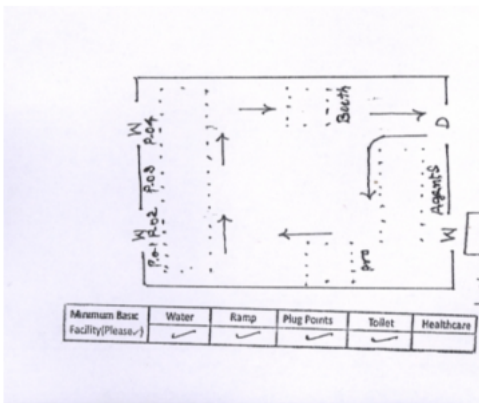

வாக்காளர் பதிவு அலுவலரின்
கையொப்பம்

Nazri Naksha

Google Map View

Polling Station Building Front View

Polling Station Front View

Cad View

Key MAP View

| | | | | | |
|--|------------|---|------------|---|------------|
| # 1 பெயர் : வேலு ஸ் தந்தை பெயர்: சுப்பிரமணி வீட்டு எண் : 01 வயது : 36 பாலினம் : ஆண் Photo is available | ALF2157832 | 2 பெயர் : நந்தகுமார் தந்தை பெயர்: ஜெயவேலு வீட்டு எண் : 01 வயது : 22 பாலினம் : ஆண் Photo is available | ALF2293389 | 3 பெயர் : செல்வராணி கணவர் பெயர்: வெங்கடேசன் வீட்டு எண் : 2/41 வயது : 32 பாலினம் : பெண் Photo is available | ALF2218931 |
| 4 பெயர் : செல்வராணி கணவர் பெயர்: அய்யப்பன் வீட்டு எண் : 8 வயது : 54 பாலினம் : பெண் Photo is available | ALF0853952 | 5 பெயர் : ஷ்ரீமீனா கணவர் பெயர்: சம்மந்தம் வீட்டு எண் : 8ஏ வயது : 51 பாலினம் : பெண் Photo is available | ALF1360338 | 6 பெயர் : கோபிகாபுர் கணவர் பெயர்: ரகுராஜ் வீட்டு எண் : 10/3 வயது : 21 பாலினம் : பெண் Photo is available | ALF2363661 |
| 7 பெயர் : மதன் குமார் தந்தை பெயர்: அண்ணாமலை வீட்டு எண் : 10/20 வயது : 28 பாலினம் : ஆண் Photo is available | ALF1402080 | 8 பெயர் : ரேவதி தந்தை பெயர்: பழனிவேல் வீட்டு எண் : 11 வயது : 27 பாலினம் : பெண் Photo is available | ALF1340009 | 9 பெயர் : அன்பழகன் தந்தை பெயர்: மாரியப்பன் வீட்டு எண் : 11/35 வயது : 23 பாலினம் : ஆண் Photo is available | ALF2274645 |
| 10 பெயர் : பாபு தந்தை பெயர்: செல்வராஜ் வீட்டு எண் : 15/4 வயது : 28 பாலினம் : ஆண் Photo is available | ALF2274454 | 11 பெயர் : லோகநாதன் தந்தை பெயர்: செல்வராஜ் வீட்டு எண் : 15/4 வயது : 28 பாலினம் : ஆண் Photo is available | ALF2274470 | 12 பெயர் : சாயி சாதனா தந்தை பெயர்: சிவா ஞானம் வீட்டு எண் : 15/6 வயது : 25 பாலினம் : பெண் Photo is available | ALF2274728 |
| 13 பெயர் : சரிதா கணவர் பெயர்: அருண் குமார் வீட்டு எண் : 20/13 வயது : 32 பாலினம் : பெண் Photo is available | ALF2273936 | 14 பெயர் : ஆண்டாள் கணவர் பெயர்: முருகன் வீட்டு எண் : 22 வயது : 65 பாலினம் : பெண் Photo is available | ALF1694306 | 15 பெயர் : மனோகரன் தந்தை பெயர்: கந்தசாமி வீட்டு எண் : 22 வயது : 60 பாலினம் : ஆண் Photo is available | ALF1694314 |
| 16 பெயர் : சாந்தி கணவர் பெயர்: மனோகரன் வீட்டு எண் : 22 வயது : 56 பாலினம் : பெண் Photo is available | ALF1694322 | 17 பெயர் : சுலோச்சனா கணவர் பெயர்: சுப்ரமணியன் வீட்டு எண் : 23 வயது : 66 பாலினம் : பெண் Photo is available | ALF1694330 | 18 பெயர் : வினாயகம் தந்தை பெயர்: சுப்ரமணியன் வீட்டு எண் : 23 வயது : 51 பாலினம் : ஆண் Photo is available | FCW3974912 |
| 19 பெயர் : வசந்தா கணவர் பெயர்: ரங்கநாதன் வீட்டு எண் : 26 வயது : 53 பாலினம் : பெண் Photo is available | ALF1293984 | 20 பெயர் : வெங்கடேசன் தந்தை பெயர்: மணி வீட்டு எண் : 26 வயது : 44 பாலினம் : ஆண் Photo is available | FCW6197602 | 21 பெயர் : சிவா தந்தை பெயர்: மணி வீட்டு எண் : 26 வயது : 43 பாலினம் : ஆண் Photo is available | FCW5911094 |
| 22 பெயர் : கலைவாணி கணவர் பெயர்: வெங்கடேசன் வீட்டு எண் : 26 வயது : 39 பாலினம் : பெண் Photo is available | FCW6197610 | 23 பெயர் : தமிழ்ச்செல்வி கணவர் பெயர்: காசி வீட்டு எண் : 28 வயது : 62 பாலினம் : பெண் Photo is available | ALF1694355 | 24 பெயர் : மாதம்மாள் கணவர் பெயர்: கோபி கிருஷ்ணன் வீட்டு எண் : 28 வயது : 29 பாலினம் : பெண் Photo is available | ALF2448785 |
| 25 பெயர் : பெருமாள் தந்தை பெயர்: சேட்டு வீட்டு எண் : 30 வயது : 57 பாலினம் : ஆண் Photo is available | ALF1694363 | 26 பெயர் : சூமதி கணவர் பெயர்: பெருமாள் வீட்டு எண் : 30 வயது : 53 பாலினம் : பெண் Photo is available | FCW5911102 | 27 பெயர் : வெண்ணிலா கணவர் பெயர்: தனபால் வீட்டு எண் : 35 வயது : 47 பாலினம் : பெண் Photo is available | FCW3975596 |
| 28 பெயர் : ரேணுகா தந்தை பெயர்: தனபால் வீட்டு எண் : 35/10 வயது : 26 பாலினம் : பெண் Photo is available | ALF1293943 | 29 பெயர் : ஆதிலட்சுமி கணவர் பெயர்: சிங்காரவேல் வீட்டு எண் : 36 வயது : 66 பாலினம் : பெண் Photo is available | ALF1694421 | 30 பெயர் : பாஸ்கர் தந்தை பெயர்: ரங்கநாதன் வீட்டு எண் : 36 வயது : 46 பாலினம் : ஆண் Photo is available | ALF0631630 |