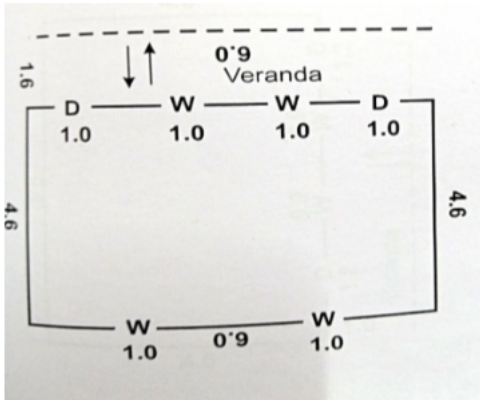

Google Map View

Polling Station Building Front View

Polling Station Front View

Cad View

Key MAP View

1	ALF0736322	பெயர் : சீனுவாசன் தந்தை பெயர்: புருஷோத்தமன் வீட்டு எண் : 1 வயது : 51 பாலினம் : ஆண்	Photo is available	2	ALF1047018	பெயர் : நூர்முஹம்மத் தந்தை பெயர்: அப்துல் மஜித் வீட்டு எண் : 1 வயது : 50 பாலினம் : ஆண்	Photo is available	3	ALF0736330	பெயர் : சரளா கணவர் பெயர்: சீனுவாசன் வீட்டு எண் : 1 வயது : 46 பாலினம் : பெண்	Photo is available
4	ALF1379627	பெயர் : இர்திஜா அலி தந்தை பெயர்: ஷாஜஹான் வீட்டு எண் : 1 வயது : 46 பாலினம் : ஆண்	Photo is available	5	ALF0736678	பெயர் : சிவரஞ்சனி தந்தை பெயர்: மணி வீட்டு எண் : 1 வயது : 31 பாலினம் : பெண்	Photo is available	6	ALF1047026	பெயர் : ஷாயின் பானு தந்தை பெயர்: ஜிமல் பாஷா வீட்டு எண் : 1 வயது : 29 பாலினம் : பெண்	Photo is available
7	ALF2134856	பெயர் : பூவரசன் தந்தை பெயர்: கண்ணன் வீட்டு எண் : 1 வயது : 24 பாலினம் : ஆண்	Photo is available	8	ALF2420529	பெயர் : கௌரிஷங்கர் இதரர் பெயர்: பூவரசன் வீட்டு எண் : 1 வயது : 20 பாலினம் : ஆண்	Photo is available	9	ALF2253698	பெயர் : ஜெயச்சந்திரன் சிவகுமார் தந்தை பெயர்: சிவகுமார் வீட்டு எண் : 1/1 வயது : 24 பாலினம் : ஆண்	Photo is available
10	ALF0736181	பெயர் : எழிலரசி தந்தை பெயர்: குப்பன் வீட்டு எண் : 2 வயது : 31 பாலினம் : பெண்	Photo is available	11	ALF2201473	பெயர் : முகமது ஜாபர் மீரான் பாஷா தந்தை பெயர்: மீரான் பாஷா வீட்டு எண் : 2 வயது : 24 பாலினம் : ஆண்	Photo is available	12	ALF2368322	பெயர் : ஷல்மா பீ தந்தை பெயர்: மீரான் பாஷா வீட்டு எண் : 2 வயது : 22 பாலினம் : பெண்	Photo is available
13	ALF1225572	பெயர் : விமலா கணவர் பெயர்: மதன் ராஜ் வீட்டு எண் : 3 வயது : 35 பாலினம் : பெண்	Photo is available	14	ALF0736348	பெயர் : பிரேம் குமார் தந்தை பெயர்: செந்தில் குமார் வீட்டு எண் : 3 வயது : 32 பாலினம் : ஆண்	Photo is available	15	ALF2284776	பெயர் : மனிஷா தந்தை பெயர்: பால்கரன் வீட்டு எண் : 3/4 வயது : 22 பாலினம் : பெண்	Photo is available
16	ALF1379775	பெயர் : மதனி கணவர் பெயர்: இர்திஜா அலி வீட்டு எண் : 4 வயது : 40 பாலினம் : பெண்	Photo is available	17	ALF2191286	பெயர் : மஹா பூப் பாஷா தந்தை பெயர்: சலிம் வீட்டு எண் : 4/4 வயது : 24 பாலினம் : ஆண்	Photo is available	18	FCW6128128	பெயர் : சக்ஞர் தந்தை பெயர்: காதர்கான் வீட்டு எண் : 4A வயது : 50 பாலினம் : ஆண்	Photo is available
19	ALF1379593	பெயர் : யாஸ்மீன் தந்தை பெயர்: சக்கூர் வீட்டு எண் : 4ஏ வயது : 27 பாலினம் : பெண்	Photo is available	20	ALF2476612	பெயர் : அஞ்சம் கணவர் பெயர்: இஸ்மாயில்கான் வீட்டு எண் : 4ஏ வயது : 22 பாலினம் : பெண்	Photo is available	21	FCW3161627	பெயர் : இலியாஸ் தந்தை பெயர்: செளகத்அலி வீட்டு எண் : 6 வயது : 46 பாலினம் : ஆண்	Photo is available
22	ALF0487470	பெயர் : ஆரிஷா கணவர் பெயர்: இலியாஸ் வீட்டு எண் : 6 வயது : 35 பாலினம் : பெண்	Photo is available	23	ALF2387967	பெயர் : நூர்ஜஹான் கணவர் பெயர்: குலாப் வீட்டு எண் : 6/8 வயது : 51 பாலினம் : பெண்	Photo is available	24	ALF2200251	பெயர் : அசாருதின் தந்தை பெயர்: ஃபகருதின் வீட்டு எண் : 6/8 வயது : 23 பாலினம் : ஆண்	Photo is available
25	ALF0736595	பெயர் : பர்வீன் கணவர் பெயர்: சனாவுல்லா வீட்டு எண் : 7 வயது : 33 பாலினம் : பெண்	Photo is available	26	ALF0407874	பெயர் : ரேஷ்மா தந்தை பெயர்: சோட்டே வீட்டு எண் : 7/5 வயது : 34 பாலினம் : பெண்	Photo is available	27	ALF0385922	பெயர் : ஜாபர்அலி தந்தை பெயர்: இப்பரஹிம் வீட்டு எண் : 9 வயது : 35 பாலினம் : ஆண்	Photo is available
28	ALF0407858	பெயர் : பர்வின் கணவர் பெயர்: அக்கீம் வீட்டு எண் : 9-7 வயது : 45 பாலினம் : பெண்	Photo is available	29	ALF2520955	பெயர் : முகமது இர்பான் அ தந்தை பெயர்: அக்கீம் அர் வீட்டு எண் : 9-7 வயது : 19 பாலினம் : ஆண்	Photo is available	30	ALF1756410	பெயர் : தில்ஷாத் கணவர் பெயர்: சேட்டு வீட்டு எண் : 10 வயது : 50 பாலினம் : பெண்	Photo is available