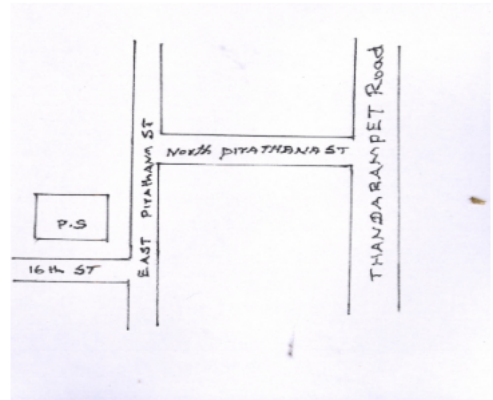

Cad View

Key MAP View