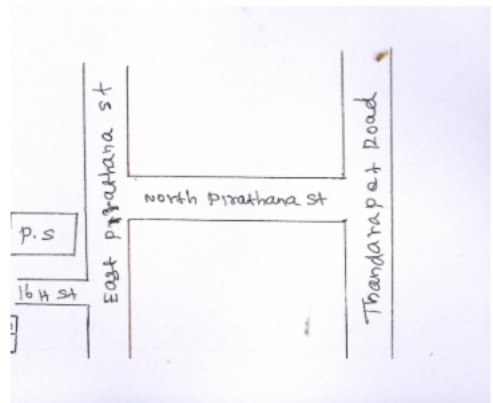

Google Map View

Polling Station Building Front View

Polling Station Front View

Cad View

Key MAP View

1 பெயர் : ரங்கநாதன் தந்தை பெயர்: சதாசிவம் வீட்டு எண் : 1 வயது : 71 பாலினம் : ஆண்	ALF0268334 Photo is available	2 பெயர் : ஜெயச்சந்திரன் தந்தை பெயர்: சுப்பராயன் வீட்டு எண் : 1 வயது : 70 பாலினம் : ஆண்	ALF0487777 Photo is available	3 பெயர் : கிருஷ்ணவேணி கணவர் பெயர்: ரங்கநாதன் வீட்டு எண் : 1 வயது : 68 பாலினம் : பெண்	ALF0268342 Photo is available
4 பெயர் : குமாரி கணவர் பெயர்: வெள்ளைகாரன் வீட்டு எண் : 1 வயது : 62 பாலினம் : பெண்	ALF0268268 Photo is available	5 பெயர் : பால்ராய் தந்தை பெயர்: கண்ணன் வீட்டு எண் : 1 வயது : 54 பாலினம் : ஆண்	ALF0268391 Photo is available	6 பெயர் : பானுமதி கணவர் பெயர்: பால்ராய் வீட்டு எண் : 1 வயது : 52 பாலினம் : பெண்	ALF0268409 Photo is available
7 பெயர் : ராஜசேகரன் தந்தை பெயர்: ரகுபதி வீட்டு எண் : 1 வயது : 50 பாலினம் : ஆண்	ALF1730969 Photo is available	8 பெயர் : அறிவுமணி தந்தை பெயர்: ஏழுமலை வீட்டு எண் : 1 வயது : 46 பாலினம் : ஆண்	ALF0268276 Photo is available	9 பெயர் : தீபா கணவர் பெயர்: ராஜசேகரன் வீட்டு எண் : 1 வயது : 42 பாலினம் : பெண்	ALF0268383 Photo is available
10 பெயர் : ஆஜ்ஜ் அலி தந்தை பெயர்: ஜஹாங்கிர் பாஷா வீட்டு எண் : 1 வயது : 42 பாலினம் : ஆண்	ALF0737387 Photo is available	11 பெயர் : ஜீனிதா கணவர் பெயர்: சர்தார் வீட்டு எண் : 1 வயது : 40 பாலினம் : பெண்	ALF0737379 Photo is available	12 பெயர் : பயாஸ் தந்தை பெயர்: சர்தார் வீட்டு எண் : 1 வயது : 33 பாலினம் : ஆண்	ALF0737361 Photo is available
13 பெயர் : இஷ்ரத் தந்தை பெயர்: சுரேஷ் சாம்பர்லின் வீட்டு எண் : 1 வயது : 28 பாலினம் : பெண்	ALF1093632 Photo is available	14 பெயர் : மணிகண்டன் தந்தை பெயர்: ராஜசேகர் வீட்டு எண் : 1 வயது : 26 பாலினம் : ஆண்	ALF1369164 Photo is available	15 பெயர் : திவ்யா தந்தை பெயர்: ராஜசேகரன் வீட்டு எண் : 1 வயது : 22 பாலினம் : பெண்	ALF2401115 Photo is available
16 பெயர் : சரவணன் தந்தை பெயர்: ராஜமாணிக்கம் வீட்டு எண் : 1/1 வயது : 49 பாலினம் : ஆண்	ALF1294719 Photo is available	17 பெயர் : ரமேஷ் தந்தை பெயர்: சந்திரன் வீட்டு எண் : 1/1 வயது : 49 பாலினம் : ஆண்	ALF2065332 Photo is available	18 பெயர் : அறிவரசி கணவர் பெயர்: சரவணன் வீட்டு எண் : 1/1 வயது : 38 பாலினம் : பெண்	ALF1294701 Photo is available
19 பெயர் : சங்கீதா கணவர் பெயர்: ரமேஷ் வீட்டு எண் : 1/1 வயது : 38 பாலினம் : பெண்	ALF0547190 Photo is available	20 பெயர் : மிருதுலா தந்தை பெயர்: அறிவுமணி வீட்டு எண் : 1/2 வயது : 21 பாலினம் : பெண்	ALF2416584 Photo is available	21 பெயர் : வாசுதேவன் தந்தை பெயர்: இராசகோபால் வீட்டு எண் : 1B வயது : 81 பாலினம் : ஆண்	ALF1730977 Photo is available
22 பெயர் : பீபீஜான் கணவர் பெயர்: ஹனீப்சாயுபு வீட்டு எண் : 1B வயது : 80 பாலினம் : பெண்	ALF1730985 Photo is available	23 பெயர் : மணியம்மாள் கணவர் பெயர்: வாசுதேவன் வீட்டு எண் : 1B வயது : 73 பாலினம் : பெண்	ALF1730993 Photo is available	24 பெயர் : மாரியப்பன் தந்தை பெயர்: ராமசந்திரன் வீட்டு எண் : 1B வயது : 67 பாலினம் : ஆண்	FCW5849153 Photo is available
25 பெயர் : லட்சுமி கணவர் பெயர்: மாரியப்பன் வீட்டு எண் : 1B வயது : 61 பாலினம் : பெண்	FCW2362580 Photo is available	26 பெயர் : குர்ஷித்பேகம் தந்தை பெயர்: ஜெயச்சந்திரன் வீட்டு எண் : 1B வயது : 59 பாலினம் : பெண்	ALF1731009 Photo is available	27 பெயர் : பாபுஜி தந்தை பெயர்: ஜெயச்சந்திரன் வீட்டு எண் : 1-B வயது : 39 பாலினம் : ஆண்	ALF0737593 Photo is available
28 பெயர் : ஜுவகர் தந்தை பெயர்: ஜெயச்சந்திரன் வீட்டு எண் : 1-B வயது : 38 பாலினம் : ஆண்	ALF0737528 Photo is available	29 பெயர் : தனக்கோட்டி தந்தை பெயர்: அண்ணாமலை வீட்டு எண் : 1B-1 வயது : 76 பாலினம் : ஆண்	ALF0487975 Photo is available	30 பெயர் : ரவி தந்தை பெயர்: தனக்கோட்டி வீட்டு எண் : 1B-1 வயது : 52 பாலினம் : ஆண்	ALF0488007 Photo is available