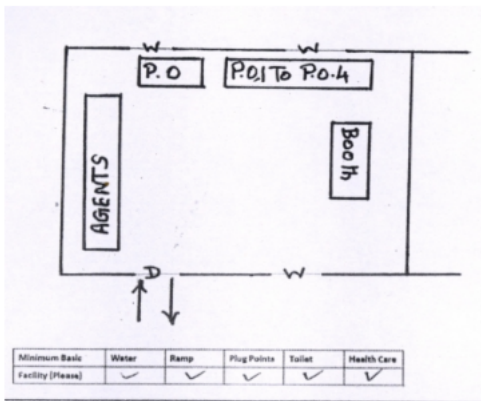

Google Map View

Polling Station Building Front View

Polling Station Front View

Cad View

Key MAP View

சட்டமன்றத் தொகுதியின் எண் மற்றும் பெயர் : 63-திருவண்ணாமலை  
பிரிவு எண் மற்றும் பெயர் 1-வேங்கிக்கால்(வ,கி) மற்றும் (உ), வார்டு 3 வேலூர் ரோடு, மாவட்ட ஆட்சி தலைவர் அலுவலகம்