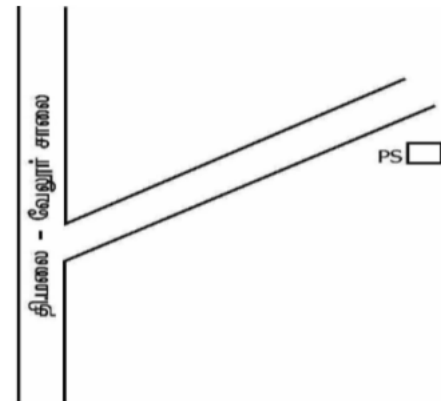

**3. வாக்குச் சாவடியின் விவரங்கள்**

<p><b>வாக்குச் சாவடியின் எண் மற்றும் பெயர் :</b></p> <p>16 - ஊராட்சி ஒன்றிய நடுநிலைப்பள்ளி, வடக்கு கட்டிடம் தெற்கு பார்த்த மேற்கு பகுதி,,வேங்கிக்கால் கிராமம் மற்றும் அஞ்சல் 606604</p> <p><b>வாக்குச் சாவடியின் முகவரி :</b></p> <p>ஊராட்சி ஒன்றிய நடுநிலைப்பள்ளி, வடக்கு கட்டிடம் தெற்கு பார்த்த மேற்கு பகுதி, வேங்கிக்கால் கிராமம் மற்றும் அஞ்சல் 606604</p>	<p><b>வாக்குச் சாவடியின் வகைப்பாடு (ஆண்/பெண்/பொது)</b></p> <p><b>துணை வாக்குச் சாவடிகளின் எண்ணிக்கை :</b></p>	<p><b>பொது</b></p> <p style="font-size: 24px;">0</p>
---	---	--

Google Map View

Polling Station Building Front View

Polling Station Front View

Cad View

Key MAP View

சட்டமன்றத் தொகுதியின் எண் மற்றும் பெயர் : 63-திருவண்ணாமலை  
பிரிவு எண் மற்றும் பெயர் 1-வேங்கிக்கால்(வ,கி) மற்றும் (உ), வார்டு 3 வேலூர் ரோடு, மாவட்ட ஆட்சி தலைவர் அலுவலகம்