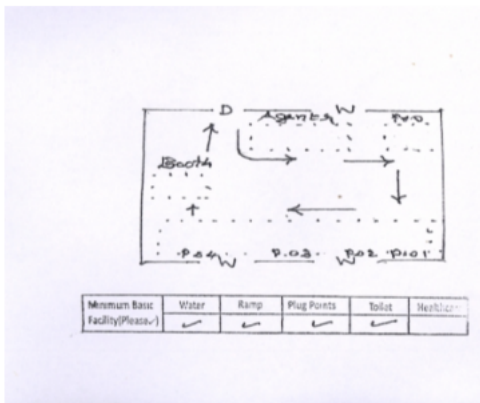

Google Map View

Polling Station Building Front View

Polling Station Front View

Cad View

Key MAP View

1 பெயர் : பச்சையப்பன் தந்தை பெயர்: குப்பன் வீட்டு எண் : 1 வயது : 65 பாலினம் : ஆண்	RWL2107340 Photo is available	2 பெயர் : பத்மாவதி கணவர் பெயர்: ராமலிங்கம் வீட்டு எண் : 2 வயது : 74 பாலினம் : பெண்	ALF0864587 Photo is available	3 பெயர் : மோகன் தந்தை பெயர்: பூரணசந்திரன் வீட்டு எண் : 2 வயது : 66 பாலினம் : ஆண்	ALF0488478 Photo is available
4 பெயர் : தமிழ்குடிமகன் தந்தை பெயர்: நடராஜன் வீட்டு எண் : 2 வயது : 35 பாலினம் : ஆண்	ALF0739045 Photo is available	5 பெயர் : அனுசியா கணவர் பெயர்: தமிழ்குடிமகன் வீட்டு எண் : 2 வயது : 30 பாலினம் : பெண்	ALF1142611 Photo is available	6 பெயர் : ரஹ்மத்துல்லா தந்தை பெயர்: பாபு வீட்டு எண் : 2-4 வயது : 36 பாலினம் : ஆண்	ALF0203083 Photo is available
7 பெயர் : ஜெயந்தி தந்தை பெயர்: இராமலிங்கம் வீட்டு எண் : 4 வயது : 51 பாலினம் : பெண்	ALF0635532 Photo is available	8 பெயர் : தஸ்லிமா கணவர் பெயர்: தவ்சீப் வீட்டு எண் : 4 வயது : 30 பாலினம் : பெண்	ALF0864223 Photo is available	9 பெயர் : நாசிரா பானு தந்தை பெயர்: தாவுத் பாஷா வீட்டு எண் : 4/1 வயது : 23 பாலினம் : பெண்	ALF2344752 Photo is available
10 பெயர் : பிரியா தந்தை பெயர்: ராமையன் வீட்டு எண் : 10A வயது : 34 பாலினம் : பெண்	ALF0738344 Photo is available	11 பெயர் : கோபிநாத் தந்தை பெயர்: ராமையன் வீட்டு எண் : 10A வயது : 32 பாலினம் : ஆண்	ALF0738336 Photo is available	12 பெயர் : அஷ்ரப் அலி தந்தை பெயர்: அப்துல் ஜப்பார் வீட்டு எண் : 11/8 வயது : 45 பாலினம் : ஆண்	FCW3085784 Photo is available
13 பெயர் : லுப்னா கணவர் பெயர்: பிலால் வீட்டு எண் : 15/20ஏ வயது : 32 பாலினம் : பெண்	ALF2196319 Photo is available	14 பெயர் : அகமத்பாஷா ஜா தந்தை பெயர்: ஜான் பாஷா வீட்டு எண் : 16 வயது : 31 பாலினம் : ஆண்	ALF0739029 Photo is available	15 பெயர் : மேரீலீலா கணவர் பெயர்: கருணாகரன் வீட்டு எண் : 20 வயது : 72 பாலினம் : பெண்	ALF0488676 Photo is available
16 பெயர் : ஜான்தேவநேசன் தந்தை பெயர்: கருணாகரன் வீட்டு எண் : 20 வயது : 46 பாலினம் : ஆண்	ALF0488551 Photo is available	17 பெயர் : சலீம் தந்தை பெயர்: தஸ்தகீர் வீட்டு எண் : 20 வயது : 34 பாலினம் : ஆண்	ALF0634923 Photo is available	18 பெயர் : சாவித்திரி கணவர் பெயர்: நேரு வீட்டு எண் : 22 வயது : 54 பாலினம் : பெண்	FCW6178552 Photo is available
19 பெயர் : ஷபானா இதரர் பெயர்: சையத்மீர் வீட்டு எண் : 22 வயது : 42 பாலினம் : பெண்	FCW2739571 Photo is available	20 பெயர் : ஷானின் கணவர் பெயர்: பாபுஜி வீட்டு எண் : 22 வயது : 37 பாலினம் : பெண்	ALF1226679 Photo is available	21 பெயர் : முஹம்மது ரபீக் தந்தை பெயர்: முஹம்மது அனீப் வீட்டு எண் : 24 வயது : 41 பாலினம் : ஆண்	ALF0546952 Photo is available
22 பெயர் : இம்ரான் தந்தை பெயர்: அப்துல்லஹீத் வீட்டு எண் : 25 வயது : 31 பாலினம் : ஆண்	ALF0738997 Photo is available	23 பெயர் : கமருனிசா கணவர் பெயர்: மாலிக் வீட்டு எண் : 28 வயது : 66 பாலினம் : பெண்	ALF0488544 Photo is available	24 பெயர் : ஷமீம் சா கணவர் பெயர்: சான் பாஷா வீட்டு எண் : 28 வயது : 40 பாலினம் : பெண்	ALF2390805 Photo is available
25 பெயர் : தஸ்தகீர் தந்தை பெயர்: ஷேக்காசிம் வீட்டு எண் : 30 வயது : 60 பாலினம் : ஆண்	ALF0488593 Photo is available	26 பெயர் : சரவணன் தந்தை பெயர்: தனபால் வீட்டு எண் : 30 வயது : 43 பாலினம் : ஆண்	ALF0864595 Photo is available	# 27 பெயர் : ஷப்னம் தஸ்தகீர் தந்தை பெயர்: தஸ்தகீர் வீட்டு எண் : 30 வயது : 30 பாலினம் : பெண்	ALF0864298 Photo is available
28 பெயர் : யாசீம் தந்தை பெயர்: மாலிக் பாஷா வீட்டு எண் : 32 வயது : 33 பாலினம் : ஆண்	ALF0567420 Photo is available	29 பெயர் : சம்ரின் பானு கணவர் பெயர்: யாசீம் வீட்டு எண் : 32/9 வயது : 29 பாலினம் : பெண்	ALF2129203 Photo is available	30 பெயர் : முகமது அலி தந்தை பெயர்: மாலிக் பாஷா வீட்டு எண் : 32-351 வயது : 28 பாலினம் : ஆண்	ALF1094226 Photo is available