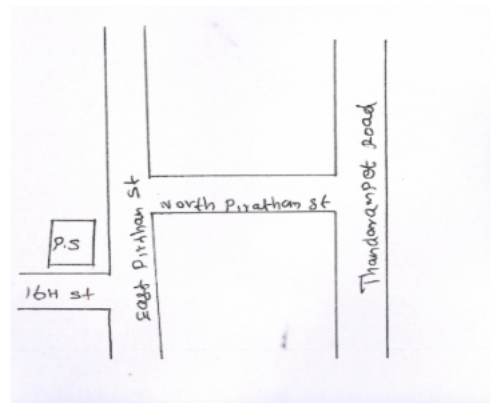

Google Map View

Polling Station Building Front View

Polling Station Front View

Cad View

Key MAP View

1 பெயர் : பச்சையப்பன் தந்தை பெயர்: குப்பன் வீட்டு எண் : 1 வயது : 65 பாலினம் : ஆண்	RWL2107340 Photo is available	2 பெயர் : பத்மாவதி கணவர் பெயர்: ராமலிங்கம் வீட்டு எண் : 2 வயது : 74 பாலினம் : பெண்	ALF0864587 Photo is available	3 பெயர் : மோகன் தந்தை பெயர்: பூரணசந்திரன் வீட்டு எண் : 2 வயது : 66 பாலினம் : ஆண்	ALF0488478 Photo is available
4 பெயர் : தமிழ்குடிமகன் தந்தை பெயர்: நடராஜன் வீட்டு எண் : 2 வயது : 35 பாலினம் : ஆண்	ALF0739045 Photo is available	5 பெயர் : அனுசியா கணவர் பெயர்: தமிழ்குடிமகன் வீட்டு எண் : 2 வயது : 30 பாலினம் : பெண்	ALF1142611 Photo is available	6 பெயர் : ரஹ்மத்துல்லா தந்தை பெயர்: பாபு வீட்டு எண் : 2-4 வயது : 36 பாலினம் : ஆண்	ALF0203083 Photo is available
7 பெயர் : ஜெயந்தி தந்தை பெயர்: இராமலிங்கம் வீட்டு எண் : 4 வயது : 51 பாலினம் : பெண்	ALF0635532 Photo is available	8 பெயர் : தஸ்லிமா கணவர் பெயர்: தவ்சீப் வீட்டு எண் : 4 வயது : 30 பாலினம் : பெண்	ALF0864223 Photo is available	9 பெயர் : நாசிரா பானு தந்தை பெயர்: தாவுத் பாஷா வீட்டு எண் : 4/1 வயது : 23 பாலினம் : பெண்	ALF2344752 Photo is available
10 பெயர் : பிரியா தந்தை பெயர்: ராமையன் வீட்டு எண் : 10A வயது : 34 பாலினம் : பெண்	ALF0738344 Photo is available	11 பெயர் : கோபிநாத் தந்தை பெயர்: ராமையன் வீட்டு எண் : 10A வயது : 32 பாலினம் : ஆண்	ALF0738336 Photo is available	12 பெயர் : அஷ்ரப் அலி தந்தை பெயர்: அப்துல் ஜப்பார் வீட்டு எண் : 11/8 வயது : 45 பாலினம் : ஆண்	FCW3085784 Photo is available
13 பெயர் : லுப்னா கணவர் பெயர்: பிலால் வீட்டு எண் : 15/20ஏ வயது : 32 பாலினம் : பெண்	ALF2196319 Photo is available	14 பெயர் : அகமத்பாஷா ஜா தந்தை பெயர்: ஜான் பாஷா வீட்டு எண் : 16 வயது : 31 பாலினம் : ஆண்	ALF0739029 Photo is available	15 பெயர் : மேரீலீலா கணவர் பெயர்: கருணாகரன் வீட்டு எண் : 20 வயது : 72 பாலினம் : பெண்	ALF0488676 Photo is available
16 பெயர் : ஜான்தேவநேசன் தந்தை பெயர்: கருணாகரன் வீட்டு எண் : 20 வயது : 46 பாலினம் : ஆண்	ALF0488551 Photo is available	17 பெயர் : சலீம் தந்தை பெயர்: தஸ்தகீர் வீட்டு எண் : 20 வயது : 34 பாலினம் : ஆண்	ALF0634923 Photo is available	18 பெயர் : சாவித்திரி கணவர் பெயர்: நேரு வீட்டு எண் : 22 வயது : 54 பாலினம் : பெண்	FCW6178552 Photo is available
19 பெயர் : ஷபானா இதரர் பெயர்: சையத்மீர் வீட்டு எண் : 22 வயது : 42 பாலினம் : பெண்	FCW2739571 Photo is available	20 பெயர் : ஷானின் கணவர் பெயர்: பாபுஜி வீட்டு எண் : 22 வயது : 37 பாலினம் : பெண்	ALF1226679 Photo is available	21 பெயர் : முஹம்மது ரபீக் தந்தை பெயர்: முஹம்மது அனீப் வீட்டு எண் : 24 வயது : 41 பாலினம் : ஆண்	ALF0546952 Photo is available
22 பெயர் : இம்ரான் தந்தை பெயர்: அப்துல்லஹீத் வீட்டு எண் : 25 வயது : 31 பாலினம் : ஆண்	ALF0738997 Photo is available	23 பெயர் : கமருனிசா கணவர் பெயர்: மாலிக் வீட்டு எண் : 28 வயது : 66 பாலினம் : பெண்	ALF0488544 Photo is available	24 பெயர் : ஷமீம் சா கணவர் பெயர்: சான் பாஷா வீட்டு எண் : 28 வயது : 40 பாலினம் : பெண்	ALF2390805 Photo is available
25 பெயர் : தஸ்தகீர் தந்தை பெயர்: ஷேக்காசிம் வீட்டு எண் : 30 வயது : 60 பாலினம் : ஆண்	ALF0488593 Photo is available	26 பெயர் : சரவணன் தந்தை பெயர்: தனபால் வீட்டு எண் : 30 வயது : 43 பாலினம் : ஆண்	ALF0864595 Photo is available	# 27 பெயர் : ஷப்னம் தஸ்தகீர் தந்தை பெயர்: தஸ்தகீர் வீட்டு எண் : 30 வயது : 30 பாலினம் : பெண்	ALF0864298 Photo is available
28 பெயர் : யாசீம் தந்தை பெயர்: மாலிக் பாஷா வீட்டு எண் : 32 வயது : 33 பாலினம் : ஆண்	ALF0567420 Photo is available	29 பெயர் : சம்ரின் பானு கணவர் பெயர்: யாசீம் வீட்டு எண் : 32/9 வயது : 29 பாலினம் : பெண்	ALF2129203 Photo is available	30 பெயர் : முகமது அலி தந்தை பெயர்: மாலிக் பாஷா வீட்டு எண் : 32-351 வயது : 28 பாலினம் : ஆண்	ALF1094226 Photo is available