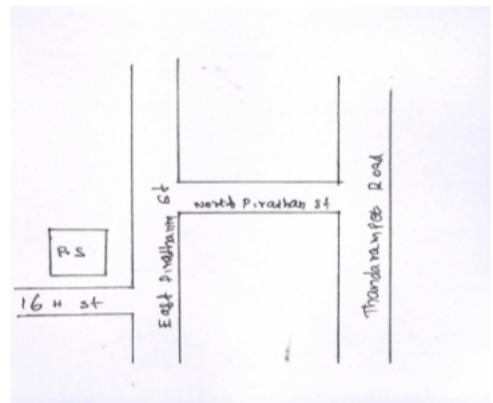

Cad View

Key MAP View