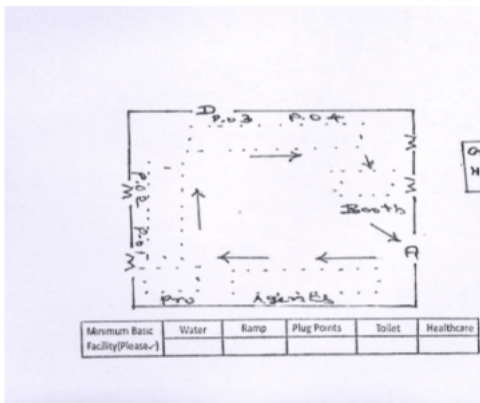

Google Map View

Polling Station Building Front View

Polling Station Front View

Cad View

Key MAP View

சட்டமன்றத் தொகுதியின் எண் மற்றும் பெயர் : 63-திருவண்ணாமலை  
பிரிவு எண் மற்றும் பெயர் 1-திருவண்ணாமலை (ந), வார்டு 27 தாமரைநகர் பகுதி1