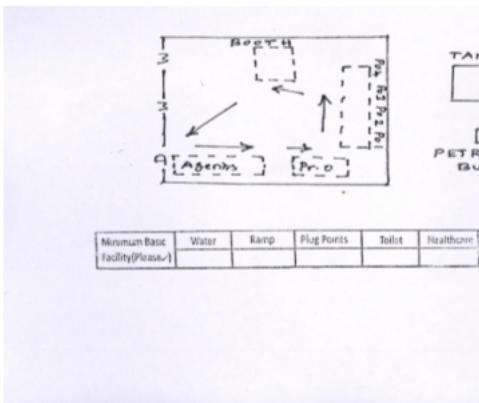

Google Map View

Polling Station Building Front View

Polling Station Front View

Cad View

Key MAP View

சட்டமன்றத் தொகுதியின் எண் மற்றும் பெயர் : 63-திருவண்ணாமலை
பிரிவு எண் மற்றும் பெயர் 1-திருவண்ணாமலை (ந), வார்டு 27 தாமரைநகர் பகுதி2