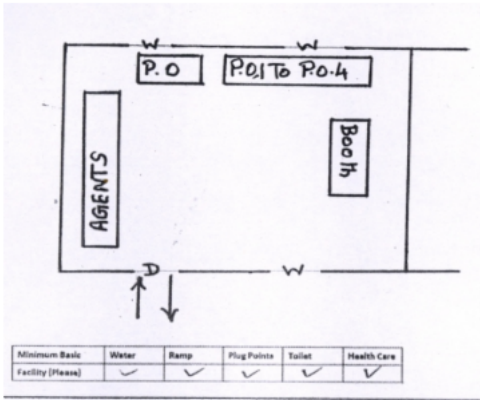

Google Map View

Polling Station Building Front View

Polling Station Front View

Cad View

Key MAP View

1 பெயர் : பூங்காவனம் தந்தை பெயர்: ராமசாமி வீட்டு எண் : 10 வயது : 43 பாலினம் : பெண்	ALF0499426 Photo is available	2 பெயர் : சோபியா தந்தை பெயர்: பாபு வீட்டு எண் : 10 வயது : 39 பாலினம் : பெண்	ALF0310953 Photo is available	3 பெயர் : சம்பத் குமார் தந்தை பெயர்: வெங்கடேசன் வீட்டு எண் : 28 வயது : 44 பாலினம் : ஆண்	ALF0004887 Photo is available
4 பெயர் : பத்மா கணவர் பெயர்: இராகவேந்திரன் வீட்டு எண் : 50 வயது : 72 பாலினம் : பெண்	ALF1326719 Photo is available	5 பெயர் : பூநிவாசபிரசாத் தாயின் பெயர்: பத்மா வீட்டு எண் : 50 வயது : 39 பாலினம் : ஆண்	ALF1326693 Photo is available	6 பெயர் : ஆதிலட்சுமி கணவர் பெயர்: தஷ்ணாமூர்த்தி வீட்டு எண் : 91 வயது : 60 பாலினம் : பெண்	ALF1066216 Photo is available
7 பெயர் : சந்திரன் தந்தை பெயர்: முனுசாமி வீட்டு எண் : 94 வயது : 61 பாலினம் : ஆண்	ALF0186833 Photo is available	8 பெயர் : டிஸ்கோ சாந்தி கணவர் பெயர்: சீனு வாசன் வீட்டு எண் : 192 வயது : 34 பாலினம் : பெண்	ALF1355999 Photo is available	9 பெயர் : பிரவின் குமார் தந்தை பெயர்: ராஜேந்திரன் வீட்டு எண் : 236 வயது : 38 பாலினம் : ஆண்	ALF0964437 Photo is available
10 பெயர் : இளவரசன் தந்தை பெயர்: சண்முகம் வீட்டு எண் : 291 வயது : 32 பாலினம் : ஆண்	ALF0580845 Photo is available	11 பெயர் : தேவராஜ் தந்தை பெயர்: சிதம்பரம் வீட்டு எண் : 297 வயது : 64 பாலினம் : ஆண்	ALF1123793 Photo is available	12 பெயர் : மதன் இதரர் பெயர்: கீதாலக்ஷ்மி வீட்டு எண் : 298/ம் வயது : 54 பாலினம் : ஆண்	ALF2392785 Photo is available
13 பெயர் : அருண் குமார் தந்தை பெயர்: குமார் வீட்டு எண் : 299எம் வயது : 29 பாலினம் : ஆண்	ALF1416387 Photo is available	14 பெயர் : ஐஷ்வர்யா தந்தை பெயர்: குமார் வீட்டு எண் : 299 எம் வயது : 25 பாலினம் : பெண்	ALF1347392 Photo is available	15 பெயர் : வெங்கடேசன் தந்தை பெயர்: மணி வீட்டு எண் : 315 வயது : 58 பாலினம் : ஆண்	ALF1475375 Photo is available
16 பெயர் : முருகன் தந்தை பெயர்: மணி வீட்டு எண் : 315 வயது : 53 பாலினம் : ஆண்	FCW1353440 Photo is available	17 பெயர் : லட்சுமி கணவர் பெயர்: வெங்கடேசன் வீட்டு எண் : 315 வயது : 51 பாலினம் : பெண்	ALF1475383 Photo is available	18 பெயர் : அமுதா கணவர் பெயர்: முருகன் வீட்டு எண் : 315 வயது : 46 பாலினம் : பெண்	FCW2371151 Photo is available
19 பெயர் : ஜெயபுரி தந்தை பெயர்: வெங்கடேசன் வீட்டு எண் : 315 வயது : 33 பாலினம் : பெண்	ALF0460501 Photo is available	20 பெயர் : கௌதம் குமார் தந்தை பெயர்: வெங்கடேசன் வீட்டு எண் : 315 வயது : 31 பாலினம் : ஆண்	ALF0688366 Photo is available	21 பெயர் : பாலாஜி தந்தை பெயர்: முருகன் வீட்டு எண் : 315 வயது : 26 பாலினம் : ஆண்	ALF1278902 Photo is available
22 பெயர் : தமிழ்செல்வன் தந்தை பெயர்: முருகன் வீட்டு எண் : 315 வயது : 22 பாலினம் : ஆண்	ALF2345304 Photo is available	23 பெயர் : ஜோதி கணவர் பெயர்: ராதாகிருஷ்ணன் வீட்டு எண் : 315A வயது : 53 பாலினம் : பெண்	FCW2660264 Photo is available	24 பெயர் : பாரதி தந்தை பெயர்: இராதாகிருஷ்ணன் வீட்டு எண் : 315A வயது : 34 பாலினம் : பெண்	ALF0580936 Photo is available
25 பெயர் : பிரகாஷ் தந்தை பெயர்: இராதாகிருஷ்ணன் வீட்டு எண் : 315A வயது : 31 பாலினம் : ஆண்	ALF0688408 Photo is available	26 பெயர் : ஷாமிலி தந்தை பெயர்: ஏழுமலை வீட்டு எண் : 315/ஏ வயது : 30 பாலினம் : பெண்	SXW0900589 Photo is available	27 பெயர் : துரை தந்தை பெயர்: சிங்காரவேலு வீட்டு எண் : 316 வயது : 69 பாலினம் : ஆண்	ALF0310227 Photo is available
28 பெயர் : லதா தேவி கணவர் பெயர்: துரை வீட்டு எண் : 316 வயது : 66 பாலினம் : பெண்	ALF0310177 Photo is available	29 பெயர் : வெங்கடேசன் தந்தை பெயர்: கோவிந்தசாமி வீட்டு எண் : 316 வயது : 50 பாலினம் : ஆண்	ALF0688663 Photo is available	30 பெயர் : ஆனந்தராஜ் தந்தை பெயர்: துரை வீட்டு எண் : 316 வயது : 39 பாலினம் : ஆண்	ALF0310185 Photo is available