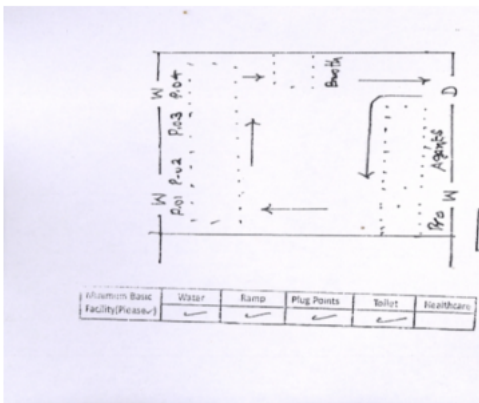

Google Map View

Polling Station Building Front View

Polling Station Front View

Cad View

Key MAP View

1 பெயர் : மல்லிகா கணவர் பெயர் : கிருஷ்ணன் வீட்டு எண் : 1 வயது : 84 பாலினம் : பெண் Photo is available ALF0489930	2 பெயர் : ராஜேஸ்வரி கணவர் பெயர் : பொன்னையா வீட்டு எண் : 1 வயது : 81 பாலினம் : பெண் Photo is available ALF0399980	3 பெயர் : சதீஷ் தந்தை பெயர் : வேணுகோபால் வீட்டு எண் : 1 வயது : 46 பாலினம் : ஆண் Photo is available ALF0868414
4 பெயர் : மீனாட்சி கணவர் பெயர் : முனியப்பன் வீட்டு எண் : 1 வயது : 40 பாலினம் : பெண் Photo is available ALF0867309	5 பெயர் : சங்கீதா கணவர் பெயர் : சிவா வீட்டு எண் : 1 வயது : 37 பாலினம் : பெண் Photo is available ALF0489997	6 பெயர் : தமிழ்மணி தந்தை பெயர் : தேவராஜ் வீட்டு எண் : 1 வயது : 36 பாலினம் : ஆண் Photo is available ALF0080887
7 பெயர் : சினேகா கணவர் பெயர் : திலகராஜ் வீட்டு எண் : 1 வயது : 22 பாலினம் : பெண் Photo is available ALF2319275	8 பெயர் : ரக்ஷிதா ரா கு தந்தை பெயர் : குமரேசன் வீட்டு எண் : 2/1 வயது : 19 பாலினம் : பெண் Photo is available ALF2531960	9 பெயர் : லோகநாதன் தந்தை பெயர் : சங்கர் வீட்டு எண் : 5 வயது : 29 பாலினம் : ஆண் Photo is available ALF0867374
10 பெயர் : தர்மகுரு தந்தை பெயர் : சங்கர் வீட்டு எண் : 5-3 வயது : 28 பாலினம் : ஆண் Photo is available ALF1095983	11 பெயர் : லலிதா கணவர் பெயர் : முருகன் வீட்டு எண் : 10 வயது : 76 பாலினம் : பெண் Photo is available ALF0998955	12 பெயர் : வடிவேல் தந்தை பெயர் : குப்புசாமி வீட்டு எண் : 17-158A வயது : 33 பாலினம் : ஆண் Photo is available ALF0961151
13 பெயர் : மதன்குமார் தந்தை பெயர் : முருகன் வீட்டு எண் : 21A வயது : 30 பாலினம் : ஆண் Photo is available ALF0867556	14 பெயர் : கிருஷ்ணமூர்த்தி தந்தை பெயர் : பூங்காவனம் வீட்டு எண் : 22ஸி வயது : 60 பாலினம் : ஆண் Photo is available ALF1721117	15 பெயர் : விஜயலட்சுமி கணவர் பெயர் : கிருஷ்ணமூர்த்தி வீட்டு எண் : 22ஸி வயது : 54 பாலினம் : பெண் Photo is available ALF1721141
16 பெயர் : தினேஷ் தந்தை பெயர் : கிருஷ்ண மூர்த்தி வீட்டு எண் : 22ஸி வயது : 31 பாலினம் : ஆண் Photo is available ALF0744367	17 பெயர் : ஜெயப்பிரதா தந்தை பெயர் : கன்னிகா வீட்டு எண் : 26 வயது : 29 பாலினம் : பெண் Photo is available ALF0998989	18 பெயர் : சமதி கணவர் பெயர் : முகேஷ் வீட்டு எண் : 28/116ஸீ வயது : 50 பாலினம் : பெண் Photo is available ALF2196368
19 பெயர் : செல்வி கணவர் பெயர் : சீனுவாசன் வீட்டு எண் : 32-35 வயது : 32 பாலினம் : பெண் Photo is available ALF1167584	20 பெயர் : ஆனந்தி தந்தை பெயர் : அருள் வீட்டு எண் : 35/32 வயது : 25 பாலினம் : பெண் Photo is available ALF1394717	21 பெயர் : ஆறுமுகம் தந்தை பெயர் : குப்புசாமி வீட்டு எண் : 35/36 வயது : 44 பாலினம் : ஆண் Photo is available ALF2096790
22 பெயர் : விக்னேஷ் தந்தை பெயர் : சேகர் வீட்டு எண் : 42ஏ வயது : 31 பாலினம் : ஆண் Photo is available ALF0706283	23 பெயர் : வெங்கடேஷ் தந்தை பெயர் : சேகர் வீட்டு எண் : 42ஏ வயது : 30 பாலினம் : ஆண் Photo is available ALF1429828	24 பெயர் : லக்ஷ்மி கணவர் பெயர் : பழனி வீட்டு எண் : 58இ வயது : 43 பாலினம் : பெண் Photo is available FCW5890306
25 பெயர் : வெங்கடேசன் தாயின் பெயர் : ரேவதி வீட்டு எண் : 64ஸீ வயது : 21 பாலினம் : ஆண் Photo is available ALF2337624	26 பெயர் : வேலு தந்தை பெயர் : ஏழுமலை வீட்டு எண் : 67-338 வயது : 52 பாலினம் : ஆண் Photo is available ALF0080242	27 பெயர் : சமதி கணவர் பெயர் : வேலு வீட்டு எண் : 67-338 வயது : 45 பாலினம் : பெண் Photo is available ALF0080234
28 பெயர் : குமாரி தந்தை பெயர் : வேலு வீட்டு எண் : 67/338 வயது : 33 பாலினம் : பெண் Photo is available ALF1359181	29 பெயர் : பூவரசன் தந்தை பெயர் : வேலு வீட்டு எண் : 67/338 வயது : 28 பாலினம் : ஆண் Photo is available ALF1359207	30 பெயர் : வாசகி கணவர் பெயர் : சேட்டு வீட்டு எண் : 69 வயது : 50 பாலினம் : பெண் Photo is available ALF0079954