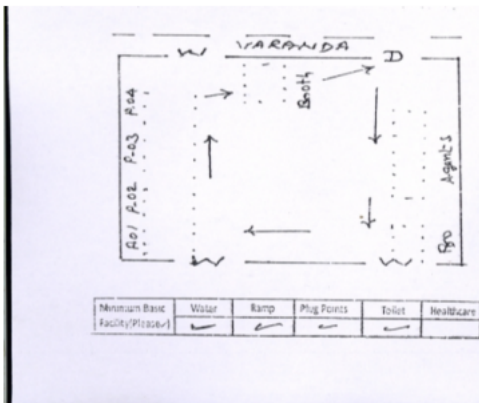

Google Map View

Polling Station Building Front View

Polling Station Front View

Cad View

Key MAP View

1 பெயர் : ஜெயலக்ஷ்மி கணவர் பெயர்: துரைசாமி வீட்டு எண் : 1 வயது : 59 பாலினம் : பெண்	FCW5684899 Photo is available	2 பெயர் : சாலியோ பிரகாஷ் தந்தை பெயர்: ஆசீர்வாதம் வீட்டு எண் : 1 வயது : 30 பாலினம் : ஆண்	ALF1172592 Photo is available	3 பெயர் : ஜெரி அ ஜா தந்தை பெயர்: ஜாய் வீட்டு எண் : 3/22பி வயது : 33 பாலினம் : ஆண்	ALF0549279 Photo is available
4 பெயர் : ரெஜிஸ் தந்தை பெயர்: ஆரோக்கியசாமி வீட்டு எண் : 7a வயது : 58 பாலினம் : ஆண்	ALF0549147 Photo is available	5 பெயர் : அற்புதமேரி கணவர் பெயர்: ரெஜிஸ் வீட்டு எண் : 7a வயது : 51 பாலினம் : பெண்	ALF0549154 Photo is available	6 பெயர் : சுரேஷ் தந்தை பெயர்: ரவி வீட்டு எண் : 10எீ வயது : 24 பாலினம் : ஆண்	ALF2265239 Photo is available
7 பெயர் : சந்தியா சந்தியா மணிவண்ணன் தந்தை பெயர்: மணிவண்ணன் வீட்டு எண் : 12 வயது : 23 பாலினம் : பெண்	ALF2288454 Photo is available	8 பெயர் : விக்னேஷ் சு தந்தை பெயர்: சுதாகர் வீட்டு எண் : 20/15 வயது : 19 பாலினம் : ஆண்	ALF2519056 Photo is available	9 பெயர் : தருண் ராஜ் தந்தை பெயர்: சீனுவாசன் வீட்டு எண் : 21.எீ வயது : 27 பாலினம் : ஆண்	ALF1339597 Photo is available
10 பெயர் : காயத்திரி தந்தை பெயர்: முத்து வீட்டு எண் : 22c/78 வயது : 30 பாலினம் : பெண்	ALF1331230 Photo is available	11 பெயர் : கோமதி தந்தை பெயர்: சேட்டு வீட்டு எண் : 24/2 வயது : 32 பாலினம் : பெண்	ALF0749390 Photo is available	12 பெயர் : சத்யா கணவர் பெயர்: தினேஷ் வீட்டு எண் : 28/38 வயது : 25 பாலினம் : பெண்	ALF1406776 Photo is available
13 பெயர் : குமார் தந்தை பெயர்: சுப்ரமணி வீட்டு எண் : 35 வயது : 73 பாலினம் : ஆண்	FCW5786611 Photo is available	14 பெயர் : புவனேஸ்வரி கணவர் பெயர்: குமார் வீட்டு எண் : 35 வயது : 68 பாலினம் : பெண்	FCW5786629 Photo is available	15 பெயர் : குானசேகரன் தந்தை பெயர்: அப்பாதுரை வீட்டு எண் : 47/752 வயது : 71 பாலினம் : ஆண்	ALF1822469 Photo is available
S 16 பெயர் : சிவகாமி கணவர் பெயர்: குானசேகரன் வீட்டு எண் : 47/752 வயது : 64 பாலினம் : பெண்	ALF1822477 Photo is available	17 பெயர் : கரமவீர் சிங் கௌரவ் தந்தை பெயர்: சங்கீர் சிங் கௌரவ் வீட்டு எண் : 85 வயது : 46 பாலினம் : ஆண்	ALF2508794 Photo is available	18 பெயர் : முனியம்மாள் கணவர் பெயர்: மாரிமுத்து வீட்டு எண் : 116c-753 வயது : 58 பாலினம் : பெண்	ALF0549212 Photo is available
19 பெயர் : ராமு தந்தை பெயர்: கிருஷ்ணன் வீட்டு எண் : 120/123 வயது : 43 பாலினம் : ஆண்	ALF1419928 Photo is available	20 பெயர் : மகேந்திரன் தந்தை பெயர்: கன்னியப்பன் வீட்டு எண் : 126 வயது : 60 பாலினம் : ஆண்	ALF1096239 Photo is available	21 பெயர் : மணிமேகலை கணவர் பெயர்: மகேந்திரன் வீட்டு எண் : 126 வயது : 50 பாலினம் : பெண்	ALF1096254 Photo is available
22 பெயர் : விஷ்ணுப்ரியா தந்தை பெயர்: கோபால் வீட்டு எண் : 126 வயது : 32 பாலினம் : பெண்	ALF0630921 Photo is available	23 பெயர் : சுப்ரமணி தந்தை பெயர்: குப்புசாமி வீட்டு எண் : 158A வயது : 53 பாலினம் : ஆண்	ALF0080093 Photo is available	24 பெயர் : பவித்ரா தந்தை பெயர்: குப்புசாமி வீட்டு எண் : 180/680 வயது : 26 பாலினம் : ஆண்	ALF1296342 Photo is available
25 பெயர் : ரஞ்சிதா தந்தை பெயர்: முருகன் வீட்டு எண் : 194 வயது : 29 பாலினம் : பெண்	ALF1096312 Photo is available	26 பெயர் : கோகிலா தந்தை பெயர்: முருகன் வீட்டு எண் : 203/973 வயது : 25 பாலினம் : பெண்	ALF1359108 Photo is available	27 பெயர் : பிரியா கணவர் பெயர்: செந்தில் வீட்டு எண் : 204 வயது : 28 பாலினம் : பெண்	ALF1406370 Photo is available
28 பெயர் : நந்தினி தந்தை பெயர்: முருகன் வீட்டு எண் : 232 வயது : 25 பாலினம் : பெண்	ALF1406537 Photo is available	29 பெயர் : கோவிந்தன் தந்தை பெயர்: பொன்னுசாமி வீட்டு எண் : 236a வயது : 72 பாலினம் : ஆண்	ALF0549543 Photo is available	30 பெயர் : ஜெயா கணவர் பெயர்: கோவிந்தன் வீட்டு எண் : 236a வயது : 62 பாலினம் : பெண்	ALF0549550 Photo is available