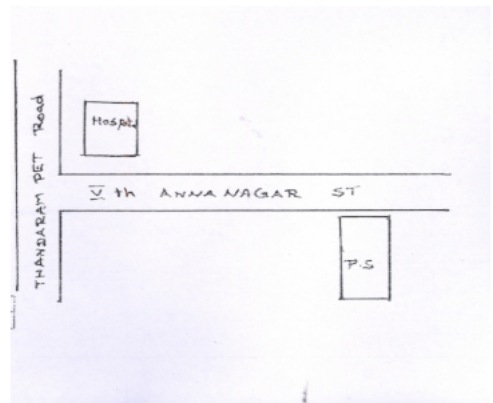

Google Map View

Polling Station Building Front View

Polling Station Front View

Cad View

Key MAP View

1 பெயர் : வியாகத்அலி தந்தை பெயர்: அப்துல்தக்தார் வீட்டு எண் : 1 வயது : 71 பாலினம் : ஆண்	FCW6265805 Photo is available	2 பெயர் : இஸ்மாயில் தந்தை பெயர்: அல்லாபக்சு வீட்டு எண் : 1 வயது : 68 பாலினம் : ஆண்	ALF1777697 Photo is available	3 பெயர் : ராஜி தந்தை பெயர்: மாலிக் வீட்டு எண் : 1 வயது : 61 பாலினம் : ஆண்	ALF0639104 Photo is available
4 பெயர் : பசலின்னிசா கணவர் பெயர்: வியாகத்அலி வீட்டு எண் : 1 வயது : 60 பாலினம் : பெண்	FCW3135985 Photo is available	5 பெயர் : நாசர்அலி தந்தை பெயர்: வியாகத்அலி வீட்டு எண் : 1 வயது : 45 பாலினம் : ஆண்	FCW3136223 Photo is available	6 பெயர் : முகம்மதுஅலி தந்தை பெயர்: வியாகத்அலி வீட்டு எண் : 1 வயது : 44 பாலினம் : ஆண்	FCW3971934 Photo is available
7 பெயர் : செளகத்அலி தந்தை பெயர்: வியாகத்அலி வீட்டு எண் : 1 வயது : 42 பாலினம் : ஆண்	FCW3136298 Photo is available	8 பெயர் : தஸ்லிம் பானு கணவர் பெயர்: முகமது அலி வீட்டு எண் : 1-1 வயது : 39 பாலினம் : பெண்	ALF0082628 Photo is available	9 பெயர் : குல்ஸார் கணவர் பெயர்: செளகத்அலி வீட்டு எண் : 1/1 வயது : 36 பாலினம் : பெண்	ALF2390409 Photo is available
10 பெயர் : மு முனீரா பானு தந்தை பெயர்: முஹம்மது அலி வீட்டு எண் : 1/1 வயது : 20 பாலினம் : பெண்	ALF2472637 Photo is available	11 பெயர் : ஜான்சிராணி கணவர் பெயர்: பாலு வீட்டு எண் : 1ஏ வயது : 43 பாலினம் : பெண்	FCW6130033 Photo is available	12 பெயர் : முகம்மதுசேட்டு தந்தை பெயர்: மதார் வீட்டு எண் : 2 வயது : 89 பாலினம் : ஆண்	FCW3135076 Photo is available
13 பெயர் : சர்தார் தந்தை பெயர்: நன்னு பாஷா வீட்டு எண் : 2 வயது : 70 பாலினம் : ஆண்	FCW3135886 Photo is available	14 பெயர் : ஷாயீதா கணவர் பெயர்: அப்துல்கரீம் வீட்டு எண் : 2 வயது : 52 பாலினம் : பெண்	ALF1777713 Photo is available	15 பெயர் : சாதிக் தந்தை பெயர்: முகம்மதுசேட்டு வீட்டு எண் : 2 வயது : 51 பாலினம் : ஆண்	ALF1777721 Photo is available
16 பெயர் : பாபு தந்தை பெயர்: முகம்மதுசேட்டு வீட்டு எண் : 2 வயது : 42 பாலினம் : ஆண்	FCW2450450 Photo is available	17 பெயர் : சல்மான் தந்தை பெயர்: மாலிக் பாஷா வீட்டு எண் : 2 வயது : 28 பாலினம் : ஆண்	ALF1096643 Photo is available	18 பெயர் : ஷாஹின் தந்தை பெயர்: அப்துல் குத்துரால் வீட்டு எண் : 2/1 வயது : 27 பாலினம் : பெண்	UKZ1224401 Photo is available
19 பெயர் : ஜெயசந்திரன் செ தந்தை பெயர்: செந்தில்குமார் வீட்டு எண் : 2/2 வயது : 19 பாலினம் : ஆண்	ALF2513554 Photo is available	20 பெயர் : ஷபியுல்லா தந்தை பெயர்: தெரியாஇப்ராகிம் வீட்டு எண் : 2/3 வயது : 57 பாலினம் : ஆண்	ALF1777754 Photo is available	21 பெயர் : ஷாஹின் கணவர் பெயர்: ஷபிக்பாஷா வீட்டு எண் : 2A வயது : 49 பாலினம் : பெண்	ALF1777739 Photo is available
22 பெயர் : கமால்பாஷா தந்தை பெயர்: பாவுதீன் வீட்டு எண் : 2/ஏ வயது : 64 பாலினம் : ஆண்	FCW2044758 Photo is available	23 பெயர் : அஷ்ரஃப் பேகம் கணவர் பெயர்: கமால்பாஷா வீட்டு எண் : 2/ஏ வயது : 60 பாலினம் : பெண்	FCW6267488 Photo is available	24 பெயர் : இர்ஷாத் அலி தந்தை பெயர்: கமால் பாஷா வீட்டு எண் : 2-A வயது : 30 பாலினம் : ஆண்	ALF0999920 Photo is available
25 பெயர் : அஸ்கர் அலி தந்தை பெயர்: கமால் பாஷா வீட்டு எண் : 2/ஏ வயது : 27 பாலினம் : ஆண்	ALF1229905 Photo is available	26 பெயர் : ஜுகைனா கணவர் பெயர்: முனவர் அலி வீட்டு எண் : 2/ஏ,அண்ணா நகர் முதல் தெரு வயது : 29 பாலினம் : பெண்	ALF2432060 Photo is available	27 பெயர் : பாத்திமா கணவர் பெயர்: ஷபியுல்லா வீட்டு எண் : 3 வயது : 51 பாலினம் : பெண்	ALF1777762 Photo is available
28 பெயர் : சாய்ராம் செ தந்தை பெயர்: செந்தில்குமார் தே வீட்டு எண் : 3/5 வயது : 21 பாலினம் : ஆண்	ALF2437192 Photo is available	29 பெயர் : அருணா கணவர் பெயர்: ஆனந்தன் வீட்டு எண் : 3-66 வயது : 50 பாலினம் : பெண்	ALF0082644 Photo is available	30 பெயர் : முபாரக் தந்தை பெயர்: அப்துல்சலாம் வீட்டு எண் : 4 வயது : 49 பாலினம் : ஆண்	ALF0401638 Photo is available