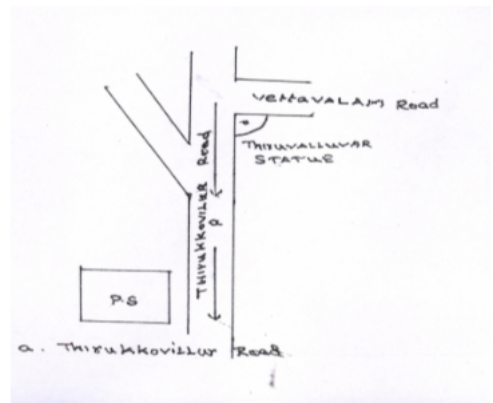

Key MAP View