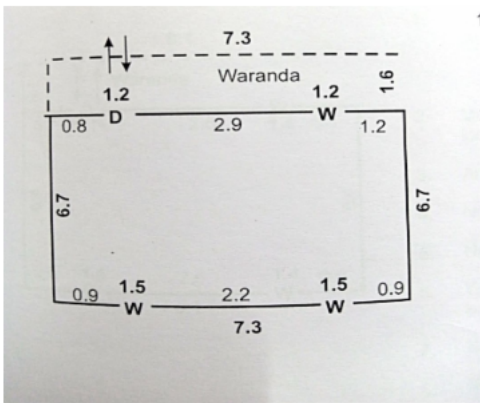

Google Map View

Polling Station Building Front View

Polling Station Front View

Cad View

Key MAP View

1 பெயர் : செல்விமோகன் கணவர் பெயர்: மோகன் வீட்டு எண் : 1 வயது : 64 பாலினம் : பெண்	FCW6274260 Photo is available	2 பெயர் : ரஜினி கணவர் பெயர்: முருகன் வீட்டு எண் : 1 வயது : 56 பாலினம் : பெண்	ALF1796614 Photo is available	R 3 பெயர் : கார்த்திகேயன் தந்தை பெயர்: மோகன் வீட்டு எண் : 1 வயது : 53 பாலினம் : ஆண்	FCW6274245 Photo is available
4 பெயர் : பரணி தந்தை பெயர்: மோகன் வீட்டு எண் : 1 வயது : 52 பாலினம் : ஆண்	FCW6274252 Photo is available	5 பெயர் : ஸ்ரீதர் தந்தை பெயர்: மோகன் வீட்டு எண் : 1 வயது : 46 பாலினம் : ஆண்	ALF0417063 Photo is available	6 பெயர் : பிரியா கணவர் பெயர்: ஸ்ரீதர் வீட்டு எண் : 1 வயது : 43 பாலினம் : பெண்	ALF0416966 Photo is available
7 பெயர் : லக்ஷ்மிநாராயணன் தந்தை பெயர்: ராஜேந்திரன் வீட்டு எண் : 1 வயது : 36 பாலினம் : ஆண்	ALF0647354 Photo is available	8 பெயர் : சதீஷ் குமார் தந்தை பெயர்: இரகுமூர்த்தி வீட்டு எண் : 1 வயது : 35 பாலினம் : ஆண்	ALF0750554 Photo is available	9 பெயர் : லாவண்யாதேவி கணவர் பெயர்: லோகேஷ்வரன் வீட்டு எண் : 1 வயது : 34 பாலினம் : பெண்	ALF0647180 Photo is available
10 பெயர் : சுரேஷ் குமார் தந்தை பெயர்: இரகுமூர்த்தி வீட்டு எண் : 1 வயது : 32 பாலினம் : ஆண்	ALF0750547 Photo is available	11 பெயர் : ஜெகன் தந்தை பெயர்: சிவகுமார் வீட்டு எண் : 1/1 வயது : 23 பாலினம் : ஆண்	ALF2162667 Photo is available	12 பெயர் : டீக்காராமன் தந்தை பெயர்: துரைசாமி வீட்டு எண் : 2 வயது : 74 பாலினம் : ஆண்	ALF1796622 Photo is available
13 பெயர் : பானுமதி கணவர் பெயர்: இராமன் வீட்டு எண் : 2 வயது : 62 பாலினம் : பெண்	ALF1796630 Photo is available	14 பெயர் : விஜயகுமார் தந்தை பெயர்: டீக்காராமன் வீட்டு எண் : 2 வயது : 44 பாலினம் : ஆண்	ALF0416016 Photo is available	15 பெயர் : சித்ரா கணவர் பெயர்: பிரகாஷ் வீட்டு எண் : 2 வயது : 43 பாலினம் : பெண்	ALF0647172 Photo is available
16 பெயர் : சிவக்குமார் தந்தை பெயர்: டீக்காராமன் வீட்டு எண் : 2 வயது : 42 பாலினம் : ஆண்	ALF0090985 Photo is available	# 17 பெயர் : ராஜேஸ்வரி கணவர் பெயர்: விஜயகுமார் வீட்டு எண் : 2 வயது : 38 பாலினம் : பெண்	ALF0416024 Photo is available	18 பெயர் : அம்சா கணவர் பெயர்: ராஜேந்திரன் வீட்டு எண் : 4 வயது : 54 பாலினம் : பெண்	ALF0647032 Photo is available
19 பெயர் : தினேஷ்குமார் தந்தை பெயர்: ரகுமூர்த்தி வீட்டு எண் : 4 வயது : 37 பாலினம் : ஆண்	FCW6274211 Photo is available	20 பெயர் : சாந்தி கணவர் பெயர்: ரகுமூர்த்தி வீட்டு எண் : 4A வயது : 51 பாலினம் : பெண்	FCW3040607 Photo is available	21 பெயர் : கோவிந்தம்மாள் கணவர் பெயர்: வரதன் வீட்டு எண் : 5 வயது : 78 பாலினம் : பெண்	ALF1796663 Photo is available
22 பெயர் : கந்தசாமி தந்தை பெயர்: வரதன் வீட்டு எண் : 5 வயது : 58 பாலினம் : ஆண்	FCW3040250 Photo is available	23 பெயர் : ஜவஹர் தந்தை பெயர்: வரதன் வீட்டு எண் : 5 வயது : 53 பாலினம் : ஆண்	FCW3896750 Photo is available	24 பெயர் : வெங்கடேஷ் தந்தை பெயர்: பாலன் வீட்டு எண் : 5 வயது : 52 பாலினம் : ஆண்	FCW5661293 Photo is available
25 பெயர் : சாந்தி கணவர் பெயர்: கந்தசாமி வீட்டு எண் : 5 வயது : 50 பாலினம் : பெண்	ALF1796671 Photo is available	26 பெயர் : கல்பனா கணவர் பெயர்: ஜவஹர் வீட்டு எண் : 5 வயது : 47 பாலினம் : பெண்	FCW3896743 Photo is available	27 பெயர் : கலைவாணி கணவர் பெயர்: வெங்கடேஷ் வீட்டு எண் : 5 வயது : 46 பாலினம் : பெண்	FCW5661301 Photo is available
28 பெயர் : சிவராஜ் தந்தை பெயர்: கந்தசாமி வீட்டு எண் : 5 வயது : 31 பாலினம் : ஆண்	ALF0878272 Photo is available	29 பெயர் : வினேஷ் தந்தை பெயர்: ஜவஹர் வீட்டு எண் : 5 வயது : 27 பாலினம் : ஆண்	ALF1264829 Photo is available	30 பெயர் : சுப்புலக்ஷ்மி தந்தை பெயர்: ரகு மூர்த்தி வீட்டு எண் : 5/4 வயது : 23 பாலினம் : பெண்	ALF2177079 Photo is available