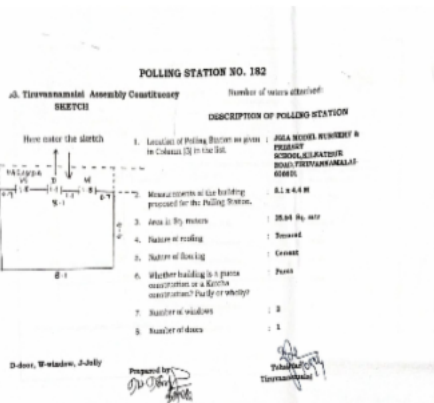

Google Map View

Polling Station Building Front View

Polling Station Front View

Cad View

Key MAP View

1 பெயர் : சமதி பா கணவர் பெயர்: பாண்டியன் நா வீட்டு எண் : 121 வயது : 47 பாலினம் : பெண் Photo is available	ALF2509271	2 பெயர் : பாண்டியன் நா தந்தை பெயர்: நாகபூசனம் பெ வீட்டு எண் : 121 வயது : 32 பாலினம் : ஆண் Photo is available	ALF2509263	3 பெயர் : வெற்றிசெல்வி கணவர் பெயர்: அசோகன் வீட்டு எண் : 138 வயது : 47 பாலினம் : பெண் Photo is available	ALF0277186
4 பெயர் : சம்பத் தந்தை பெயர்: அண்ணாமலை வீட்டு எண் : 139 வயது : 64 பாலினம் : ஆண் Photo is available	ALF2199040	5 பெயர் : மீனாட்சி கணவர் பெயர்: பாபு வீட்டு எண் : 139 வயது : 60 பாலினம் : பெண் Photo is available	NUS0430553	6 பெயர் : அசோகன் தந்தை பெயர்: சுப்பிரமணி வீட்டு எண் : 139 வயது : 57 பாலினம் : ஆண் Photo is available	ALF0277145
7 பெயர் : கோவிந்தராஜ் தந்தை பெயர்: சிவப்பிரகாசம் வீட்டு எண் : 139 வயது : 46 பாலினம் : ஆண் Photo is available	FCW6176796	8 பெயர் : மணிகண்டன் தந்தை பெயர்: சம்பத் வீட்டு எண் : 139 வயது : 38 பாலினம் : ஆண் Photo is available	ALF0879601	9 பெயர் : அசோக்குமார் தந்தை பெயர்: சம்பத் வீட்டு எண் : 139 வயது : 36 பாலினம் : ஆண் Photo is available	ALF0092098
10 பெயர் : மகாலக்ஷ்மி கணவர் பெயர்: கோவிந்தன் வீட்டு எண் : 139 வயது : 35 பாலினம் : பெண் Photo is available	NUS0665661	11 பெயர் : பிரியா கணவர் பெயர்: கணேஷ் பெருமாள் வீட்டு எண் : 139 வயது : 32 பாலினம் : பெண் Photo is available	ALF2315299	12 பெயர் : சுந்தரிஅம்மாள் கணவர் பெயர்: தணிகாசலம் வீட்டு எண் : 141 வயது : 72 பாலினம் : பெண் Photo is available	ALF0879585
13 பெயர் : மாயாவதி கணவர் பெயர்: பாக்கியநாதன் வீட்டு எண் : 141 வயது : 71 பாலினம் : பெண் Photo is available	ALF0535724	14 பெயர் : லட்சுமி கணவர் பெயர்: பாபு வீட்டு எண் : 141 வயது : 69 பாலினம் : பெண் Photo is available	ALF0418376	15 பெயர் : தவபாலன் தந்தை பெயர்: கண்ணப்பன் வீட்டு எண் : 141 வயது : 52 பாலினம் : ஆண் Photo is available	FCW6176168
16 பெயர் : பாலாஜி தந்தை பெயர்: ராஜா வீட்டு எண் : 141 வயது : 52 பாலினம் : ஆண் Photo is available	FCW6177000	17 பெயர் : விஜயா கணவர் பெயர்: தவபாலன் வீட்டு எண் : 141 வயது : 50 பாலினம் : பெண் Photo is available	FCW6176176	18 பெயர் : காயத்திரி கணவர் பெயர்: பழனிவேல் வீட்டு எண் : 141 வயது : 43 பாலினம் : பெண் Photo is available	ALF1004688
19 பெயர் : மணிமேகலை தந்தை பெயர்: சண்முகம் வீட்டு எண் : 141 வயது : 43 பாலினம் : பெண் Photo is available	ALF0879122	20 பெயர் : பிரிதீபா தந்தை பெயர்: சுந்தரமூர்த்தி வீட்டு எண் : 141 வயது : 33 பாலினம் : பெண் Photo is available	ALF0879171	21 பெயர் : கௌதம் தந்தை பெயர்: சுந்தரமூர்த்தி வீட்டு எண் : 141 வயது : 31 பாலினம் : ஆண் Photo is available	ALF0879163
22 பெயர் : பாலமுருகன் தந்தை பெயர்: சக்திவேல் வீட்டு எண் : 141 வயது : 30 பாலினம் : ஆண் Photo is available	ALF1004308	23 பெயர் : தேவசேனாதிபதி தந்தை பெயர்: அன்பழகன் வீட்டு எண் : 141 வயது : 29 பாலினம் : ஆண் Photo is available	ALF1051077	24 பெயர் : விக்னெஷ்வரன் தந்தை பெயர்: தவபாலன் வீட்டு எண் : 141 வயது : 23 பாலினம் : ஆண் Photo is available	ALF2222594
25 பெயர் : ஜெயகிருஷ்ணன் தந்தை பெயர்: தவபாலன் வீட்டு எண் : 141 வயது : 21 பாலினம் : ஆண் Photo is available	ALF2322956	26 பெயர் : கணேசன் தந்தை பெயர்: அருள் வீட்டு எண் : 141-1 வயது : 54 பாலினம் : ஆண் Photo is available	FCW3018066	27 பெயர் : பத்மா கணவர் பெயர்: கணேசன் வீட்டு எண் : 141-1 வயது : 48 பாலினம் : பெண் Photo is available	FCW3018074
28 பெயர் : கமல் தந்தை பெயர்: அருள் வீட்டு எண் : 141-1 வயது : 45 பாலினம் : ஆண் Photo is available	FCW3019775	29 பெயர் : ராகுல் காந்தி தந்தை பெயர்: ஞானவேல் வீட்டு எண் : 141/3 வயது : 22 பாலினம் : ஆண் Photo is available	ALF2296952	30 பெயர் : சினேகா தந்தை பெயர்: ஞானவேல் வீட்டு எண் : 141/3 வயது : 21 பாலினம் : பெண் Photo is available	ALF2335636