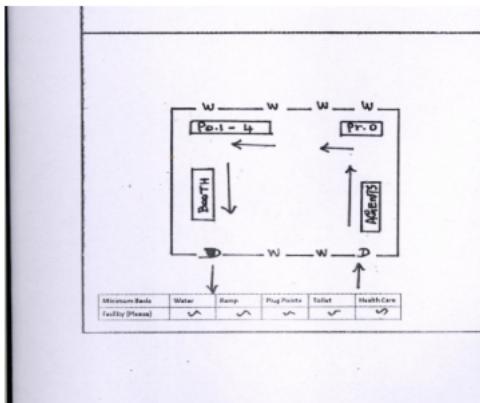

Cad View

Key MAP View