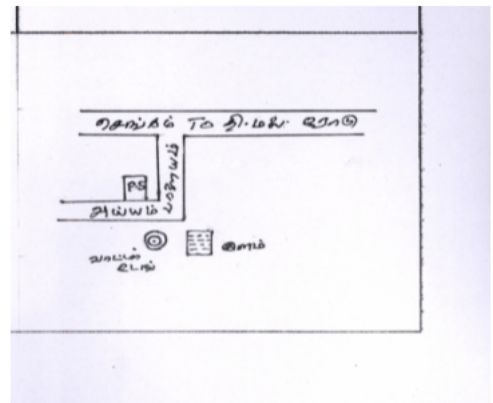

Cad View

Key MAP View