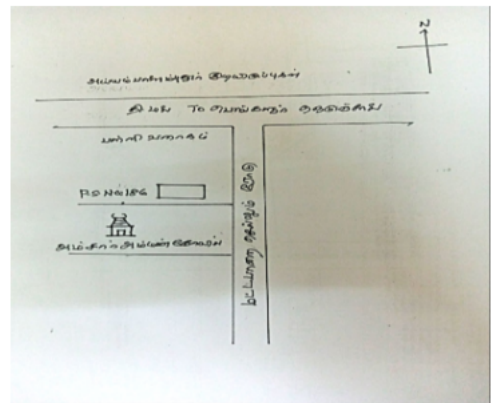

வாக்காளர் பதிவு அலுவலரின்
கையொப்பம்

Nazri Naksha

Google Map View

Polling Station Building Front View

Polling Station Front View

Cad View

Key MAP View

1 பெயர் : சரோஜா கணவர் பெயர்: முத்துமாரி வீட்டு எண் : 1 வயது : 70 பாலினம் : பெண் Photo is available ALF0649574	2 பெயர் : ரேகா கணவர் பெயர்: செல்வகுமார் வீட்டு எண் : 1 வயது : 39 பாலினம் : பெண் Photo is available ALF1102169	3 பெயர் : ராஜ்குமார் தந்தை பெயர்: சுப்பிரமணி வீட்டு எண் : 1-118 வயது : 47 பாலினம் : ஆண் Photo is available ALF0214916
4 பெயர் : முனியப்பன் தந்தை பெயர்: சுருட்டை வீட்டு எண் : 43 வயது : 39 பாலினம் : ஆண் Photo is available ALF1006493	5 பெயர் : பஞ்சவர்ணம் தந்தை பெயர்: சோலையப்பன் வீட்டு எண் : 134 வயது : 20 பாலினம் : பெண் Photo is available ALF2378644	6 பெயர் : சுப்பிரமணி தந்தை பெயர்: சின்னபிள்ளை வீட்டு எண் : 327 வயது : 69 பாலினம் : ஆண் Photo is available FCW3622446
7 பெயர் : குமாரி கணவர் பெயர்: சுப்பிரமணி வீட்டு எண் : 327 வயது : 64 பாலினம் : பெண் Photo is available FCW3619277	8 பெயர் : இராஜசேகர் தந்தை பெயர்: சுப்பிரமணி வீட்டு எண் : 327 வயது : 45 பாலினம் : ஆண் Photo is available FCW3619582	9 பெயர் : அலமேலு கணவர் பெயர்: ராஜசேகர் வீட்டு எண் : 329 வயது : 44 பாலினம் : பெண் Photo is available FCW5677588
10 பெயர் : ஏழுமலை தந்தை பெயர்: புதூரான் வீட்டு எண் : 329 வயது : 42 பாலினம் : ஆண் Photo is available ALF0649392	11 பெயர் : மமஞ்சளா தந்தை பெயர்: ஏழுமலை வீட்டு எண் : 329 வயது : 42 பாலினம் : பெண் Photo is available ALF0093153	12 பெயர் : குப்பு கணவர் பெயர்: எல்லப்பன் வீட்டு எண் : 330 வயது : 71 பாலினம் : பெண் Photo is available ALF1784172
13 பெயர் : பரிமளா கணவர் பெயர்: ரவிந்திரன் வீட்டு எண் : 330 வயது : 39 பாலினம் : பெண் Photo is available ALF1102110	14 பெயர் : சமதி கணவர் பெயர்: ராஜ்குமார் வீட்டு எண் : 331 வயது : 45 பாலினம் : பெண் Photo is available ALF0214924	15 பெயர் : முருகேசன் தந்தை பெயர்: சின்னபையன் வீட்டு எண் : 332 வயது : 73 பாலினம் : ஆண் Photo is available ALF1784180
16 பெயர் : வேடத்தாள் கணவர் பெயர்: முருகேசன் வீட்டு எண் : 332 வயது : 69 பாலினம் : பெண் Photo is available ALF1784198	17 பெயர் : எம்ஜி தந்தை பெயர்: முருகேசன் வீட்டு எண் : 332 வயது : 41 பாலினம் : ஆண் Photo is available FCW6122162	18 பெயர் : சபிதா கணவர் பெயர்: எம் ஜி வீட்டு எண் : 332 வயது : 32 பாலினம் : பெண் Photo is available ALF1235506
19 பெயர் : முருகேசன் தந்தை பெயர்: மண்ணு வீட்டு எண் : 333 வயது : 65 பாலினம் : ஆண் Photo is available ALF1784206	20 பெயர் : லட்சுமி கணவர் பெயர்: சின்னபையன் வீட்டு எண் : 335 வயது : 80 பாலினம் : பெண் Photo is available ALF1784222	21 பெயர் : ராஜாம்பாள் கணவர் பெயர்: மாரிமுத்து வீட்டு எண் : 335 வயது : 65 பாலினம் : பெண் Photo is available FCW2405777
22 பெயர் : விஜயசாந்தி தந்தை பெயர்: மாரிமுத்து வீட்டு எண் : 335 வயது : 33 பாலினம் : பெண் Photo is available ALF0495705	23 பெயர் : முனுசாமி தந்தை பெயர்: மாணிக்கம் வீட்டு எண் : 336 வயது : 56 பாலினம் : ஆண் Photo is available ALF1784230	24 பெயர் : ஜெயந்தி கணவர் பெயர்: முனுசாமி வீட்டு எண் : 336 வயது : 51 பாலினம் : பெண் Photo is available ALF1784255
25 பெயர் : ராஜ்குமார் தந்தை பெயர்: முனுசாமி வீட்டு எண் : 336 வயது : 38 பாலினம் : ஆண் Photo is available ALF1052042	26 பெயர் : ரஞ்சித்குமார் தந்தை பெயர்: முனுசாமி வீட்டு எண் : 336 வயது : 33 பாலினம் : ஆண் Photo is available ALF1235514	27 பெயர் : செந்தாமரை கணவர் பெயர்: ராஜா வீட்டு எண் : 336 வயது : 32 பாலினம் : பெண் Photo is available ALF1006162
28 பெயர் : சரவணன் தந்தை பெயர்: முனுசாமி வீட்டு எண் : 336 வயது : 32 பாலினம் : ஆண் Photo is available ALF0649384	29 பெயர் : பாலாஜி தந்தை பெயர்: முனுசாமி வீட்டு எண் : 336 வயது : 30 பாலினம் : ஆண் Photo is available ALF1052034	30 பெயர் : ஏழுமலை தந்தை பெயர்: சின்னபையன் வீட்டு எண் : 338 வயது : 50 பாலினம் : ஆண் Photo is available ALF1784263