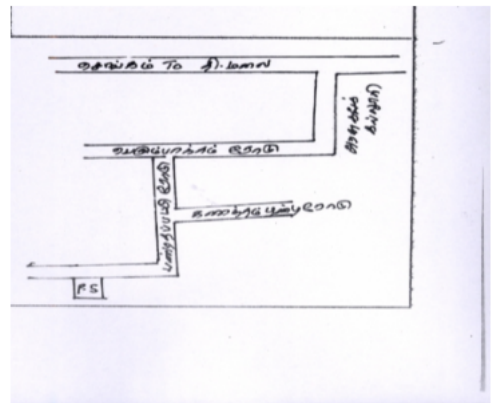

Key MAP View