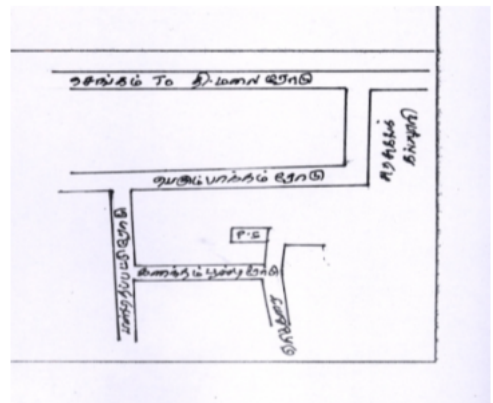

Cad View

Key MAP View