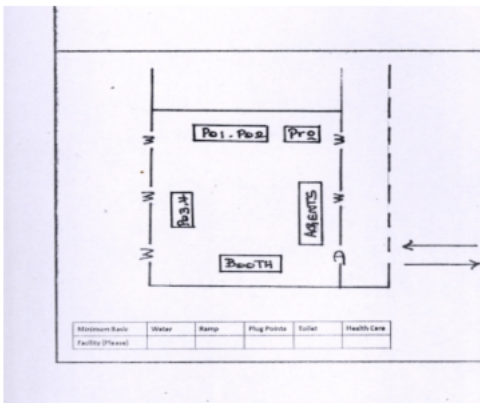

Cad View

Key MAP View