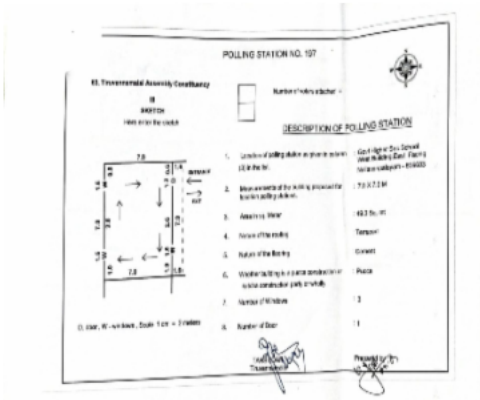

Google Map View

Polling Station Building Front View

Polling Station Front View

Cad View

Key MAP View

1 பெயர் : ராஜேஷ்வரி தந்தை பெயர்: கேசவன் வீட்டு எண் : 0 வயது : 26 பாலினம் : பெண் Photo is available	ALF1384759	2 பெயர் : ஜெயந்தி கணவர் பெயர்: ஞானப்பிரகாசம் வீட்டு எண் : 1 வயது : 65 பாலினம் : பெண் Photo is available	ALF0651315	3 பெயர் : கருணாகரன் தாயின் பெயர்: மாலதி வீட்டு எண் : 1 வயது : 43 பாலினம் : ஆண் Photo is available	ALF1366962
4 பெயர் : சங்கீதப் பிரியா கணவர் பெயர்: கருணாகரன் வீட்டு எண் : 1 வயது : 42 பாலினம் : பெண் Photo is available	ALF1366913	5 பெயர் : பிரவின்குமார் தந்தை பெயர்: ரவி வீட்டு எண் : 1 வயது : 33 பாலினம் : ஆண் Photo is available	ALF0755868	6 பெயர் : இளந்திரையன் தந்தை பெயர்: திவாகரன் வீட்டு எண் : 1 வயது : 29 பாலினம் : ஆண் Photo is available	ALF1007376
7 பெயர் : சிம்ரான் கணவர் பெயர்: முருகன் வீட்டு எண் : 1-20B வயது : 32 பாலினம் : பெண் Photo is available	ALF1053206	8 பெயர் : அஞ்சலா கணவர் பெயர்: சின்னராஜ் வீட்டு எண் : 2 வயது : 65 பாலினம் : பெண் Photo is available	ALF2450112	9 பெயர் : சின்னராஜ் தந்தை பெயர்: பெரியபையன் வீட்டு எண் : 2 வயது : 65 பாலினம் : ஆண் Photo is available	ALF2450278
10 பெயர் : மகேஷ் தந்தை பெயர்: வெங்கடேசன் வீட்டு எண் : 2 வயது : 56 பாலினம் : ஆண் Photo is available	ALF1162841	11 பெயர் : ரா இந்திராகாந்தி கணவர் பெயர்: மகேஷ் வீட்டு எண் : 2 வயது : 54 பாலினம் : பெண் Photo is available	ALF1162858	12 பெயர் : பெருமால் தந்தை பெயர்: மகேஷ் வீட்டு எண் : 2 வயது : 30 பாலினம் : ஆண் Photo is available	ALF1162833
13 பெயர் : செல்வம் குமார் தந்தை பெயர்: குமார் வீட்டு எண் : 10/9, 8/35 வயது : 31 பாலினம் : ஆண் Photo is available	ALF0870162	14 பெயர் : சரஸ்வதி கணவர் பெயர்: சரேஷ் வீட்டு எண் : 14 வயது : 50 பாலினம் : பெண் Photo is available	ALF0651273	# 15 பெயர் : பரணி தந்தை பெயர்: நடராஜன் வீட்டு எண் : 14/14 வயது : 32 பாலினம் : பெண் Photo is available	ALF2181055
16 பெயர் : ரமாதேவி கணவர் பெயர்: சரவணன் வீட்டு எண் : 18 வயது : 54 பாலினம் : பெண் Photo is available	FCW5694443	17 பெயர் : ஷபானா தந்தை பெயர்: தப்ரேஸ் அலி வீட்டு எண் : 19 வயது : 28 பாலினம் : பெண் Photo is available	ALF1169838	18 பெயர் : கவிதா கணவர் பெயர்: குமார் வீட்டு எண் : 21/77 வயது : 36 பாலினம் : பெண் Photo is available	ALF1301043
19 பெயர் : வெங்கடேஷ் தந்தை பெயர்: பழனி வீட்டு எண் : 21/102 வயது : 37 பாலினம் : ஆண் Photo is available	ALF2166833	20 பெயர் : உமா கணவர் பெயர்: முத்து வீட்டு எண் : 21-D வயது : 40 பாலினம் : பெண் Photo is available	ALF0651364	21 பெயர் : மஞ்சு தந்தை பெயர்: கேசவன் வீட்டு எண் : 24 வயது : 29 பாலினம் : பெண் Photo is available	ALF1103423
22 பெயர் : கேசவன் தந்தை பெயர்: நாமதுரை வீட்டு எண் : 25 வயது : 54 பாலினம் : ஆண் Photo is available	ALF1103415	23 பெயர் : விங்குஷ்பம் தந்தை பெயர்: நாமதுரை வீட்டு எண் : 25 வயது : 49 பாலினம் : பெண் Photo is available	ALF1103472	24 பெயர் : சுரேஷ் தந்தை பெயர்: ஏழுமலை வீட்டு எண் : 34 வயது : 49 பாலினம் : ஆண் Photo is available	ALF0421446
25 பெயர் : தேவராஜ் தந்தை பெயர்: சின்னதுரை வீட்டு எண் : 35B1 வயது : 34 பாலினம் : ஆண் Photo is available	ALF0557009	26 பெயர் : ஜியாவுதீன் தந்தை பெயர்: அக்பர் வீட்டு எண் : 36 வயது : 27 பாலினம் : ஆண் Photo is available	ALF1237247	27 பெயர் : செந்தில் தந்தை பெயர்: கோதண்டபாணி வீட்டு எண் : 37 வயது : 51 பாலினம் : ஆண் Photo is available	ALF1007467
28 பெயர் : முகமது ரஃபி தந்தை பெயர்: பாபு வீட்டு எண் : 40 வயது : 44 பாலினம் : ஆண் Photo is available	ALF1820091	29 பெயர் : ஆப்ரின் தந்தை பெயர்: முனீர்அகமத் வீட்டு எண் : 42 வயது : 21 பாலினம் : பெண் Photo is available	ALF2427995	30 பெயர் : முஸ்தாக் தந்தை பெயர்: ஆஷிக் வீட்டு எண் : 44ஏ வயது : 22 பாலினம் : ஆண் Photo is available	ALF2303006