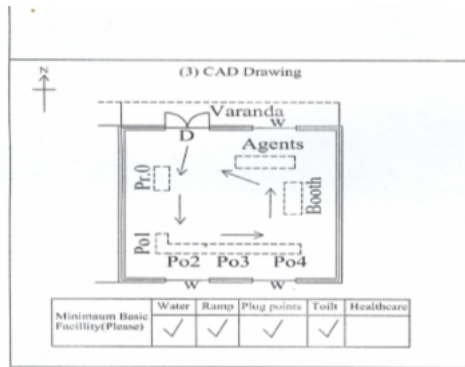

வாக்காளர் பதிவு அலுவலரின்  
கையொப்பம்

Nazri Naksha

Google Map View

Polling Station Building Front View

Polling Station Front View

Cad View

Key MAP View

|    |            |  |                    |    |            |  |                    |    |            |  |                    |
|----|------------|--|--------------------|----|------------|--|--------------------|----|------------|--|--------------------|
| 1  | ALF0757476 | பெயர் : சின்னகுழந்தை<br>கணவர் பெயர்: முனுசாமி<br>வீட்டு எண் : 1<br>வயது : 82 பாலினம் : பெண்                | Photo is available | 2  | ALF1053552 | பெயர் : முனியம்மாள்<br>கணவர் பெயர்: எல்லப்பன்<br>வீட்டு எண் : 1<br>வயது : 81 பாலினம் : பெண்      | Photo is available | 3  | ALF0284141 | பெயர் : ஆறுமுகம்<br>தந்தை பெயர்: அனுசயா<br>வீட்டு எண் : 1<br>வயது : 75 பாலினம் : ஆண்           | Photo is available |
| 4  | ALF0576942 | பெயர் : பச்சையம்மாள்<br>கணவர் பெயர்: மண்ணு<br>வீட்டு எண் : 1<br>வயது : 74 பாலினம் : பெண்                   | Photo is available | 5  | ALF0284133 | பெயர் : சரோஜா<br>இதரர் பெயர்: வேடியப்பன்<br>வீட்டு எண் : 1<br>வயது : 63 பாலினம் : பெண்           | Photo is available | 6  | ALF0576934 | பெயர் : பச்சையம்மாள்<br>கணவர் பெயர்: மணி<br>வீட்டு எண் : 1<br>வயது : 56 பாலினம் : பெண்         | Photo is available |
| 7  | ALF0283523 | பெயர் : இந்திராகுமாரி<br>கணவர் பெயர்: சங்கர்<br>வீட்டு எண் : 1<br>வயது : 43 பாலினம் : பெண்                 | Photo is available | 8  | ALF0422733 | பெயர் : கிருஷ்ண மூர்த்தி<br>தந்தை பெயர்: குப்புசாமி<br>வீட்டு எண் : 1<br>வயது : 41 பாலினம் : ஆண் | Photo is available | 9  | SXW0221556 | பெயர் : குணசிலன்<br>தந்தை பெயர்: தாமோதரன்<br>வீட்டு எண் : 1<br>வயது : 40 பாலினம் : ஆண்         | Photo is available |
| 10 | ALF0284034 | பெயர் : செல்வகுமார்<br>தந்தை பெயர்: கண்ணன்<br>வீட்டு எண் : 1<br>வயது : 34 பாலினம் : ஆண்                    | Photo is available | 11 | ALF0283697 | பெயர் : வெங்கடேசன்<br>தந்தை பெயர்: பெருமாள்<br>வீட்டு எண் : 1<br>வயது : 34 பாலினம் : ஆண்         | Photo is available | 12 | ALF0283705 | பெயர் : ரஞ்சிதா<br>தந்தை பெயர்: பெருமாள்<br>வீட்டு எண் : 1<br>வயது : 34 பாலினம் : ஆண்          | Photo is available |
| 13 | ALF2176055 | பெயர் : செளமியா<br>தந்தை பெயர்: சீனு வாசன்<br>வீட்டு எண் : 1<br>வயது : 23 பாலினம் : பெண்                   | Photo is available | 14 | ALF0073825 | பெயர் : தஸ்தீர்<br>தந்தை பெயர்: அப்துல் காதர்<br>வீட்டு எண் : 13/554ஏ<br>வயது : 40 பாலினம் : ஆண் | Photo is available | 15 | ALF1322213 | பெயர் : ராம்மோகன்<br>தந்தை பெயர்: பிரமாணந்தம்<br>வீட்டு எண் : 3/5சி<br>வயது : 71 பாலினம் : ஆண் | Photo is available |
| 16 | ALF1322221 | பெயர் : சுஜாதா<br>கணவர் பெயர்: ராம் மோகன் சர்மா<br>வீட்டு எண் : 3/5சி<br>வயது : 66 பாலினம் : பெண்          | Photo is available | 17 | ALF0170001 | பெயர் : நாகராஜன்<br>தந்தை பெயர்: சுப்பிரமணியன்<br>வீட்டு எண் : 3-14D<br>வயது : 60 பாலினம் : ஆண்  | Photo is available | 18 | ALF0170019 | பெயர் : சித்ரா<br>கணவர் பெயர்: நாகராஜன்<br>வீட்டு எண் : 3-14D<br>வயது : 53 பாலினம் : பெண்      | Photo is available |
| 19 | ALF2251726 | பெயர் : பத்மாவதி<br>தந்தை பெயர்: நாகராஜன்<br>வீட்டு எண் : 3/14e<br>வயது : 23 பாலினம் : பெண்                | Photo is available | 20 | ALF0226217 | பெயர் : அம்சவேணி<br>கணவர் பெயர்: தாஸப்பன்<br>வீட்டு எண் : 11<br>வயது : 94 பாலினம் : பெண்         | Photo is available | 21 | ALF0226191 | பெயர் : சும்தி<br>கணவர் பெயர்: பாஸகப்பிரமணியன்<br>வீட்டு எண் : 11<br>வயது : 49 பாலினம் : பெண்  | Photo is available |
| 22 | ALF1162882 | பெயர் : கிருஷ்ணமூர்த்தி<br>தந்தை பெயர்: காசி<br>வீட்டு எண் : 31<br>வயது : 28 பாலினம் : ஆண்                 | Photo is available | 23 | ALF0557132 | பெயர் : விஜயா<br>கணவர் பெயர்: அங்கமுத்து<br>வீட்டு எண் : 44<br>வயது : 55 பாலினம் : பெண்          | Photo is available | 24 | RTO1511369 | பெயர் : தமிழ்மணி<br>தந்தை பெயர்: சம்பத்<br>வீட்டு எண் : 44/20<br>வயது : 41 பாலினம் : ஆண்       | Photo is available |
| 25 | ALF0207464 | பெயர் : ஜெயலட்சுமி<br>கணவர் பெயர்: வெங்கடேசன்<br>வீட்டு எண் : 57<br>வயது : 45 பாலினம் : பெண்               | Photo is available | 26 | ALF1568773 | பெயர் : ஜெயலட்சுமி<br>கணவர் பெயர்: தியாகராஜன்<br>வீட்டு எண் : 60<br>வயது : 77 பாலினம் : பெண்     | Photo is available | 27 | FCW3116506 | பெயர் : வனஜா<br>கணவர் பெயர்: சந்திரசேகர்<br>வீட்டு எண் : 60-C4<br>வயது : 51 பாலினம் : பெண்     | Photo is available |
| 28 | NCC0272765 | பெயர் : பிரஜோத் சுப்ரமணியன்<br>தந்தை பெயர்: சுப்பிரமணியன்<br>வீட்டு எண் : 60/ஜி<br>வயது : 34 பாலினம் : ஆண் | Photo is available | 29 | ALF1176072 | பெயர் : சிவக்குமார்<br>தந்தை பெயர்: குப்புசாமி<br>வீட்டு எண் : 69<br>வயது : 42 பாலினம் : ஆண்     | Photo is available | 30 | ALF0961052 | பெயர் : தீபாராணி<br>கணவர் பெயர்: பெருமாள்<br>வீட்டு எண் : 70/83ஏ1<br>வயது : 44 பாலினம் : பெண்  | Photo is available |