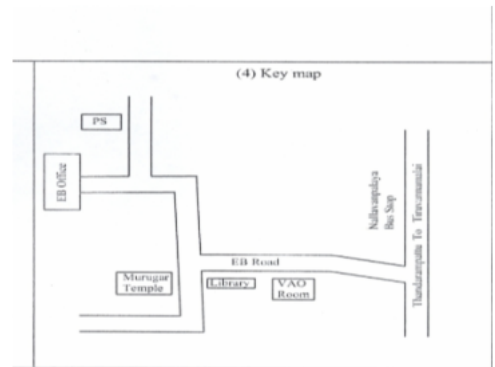

வாக்காளர் பதிவு அலுவலரின்  
கையொப்பம்

Nazri Naksha

Google Map View

Polling Station Building Front View

Polling Station Front View

Cad View

Key MAP View

|    |            |  |                    |    |            |  |                    |    |            |  |                    |
|----|------------|--|--------------------|----|------------|--|--------------------|----|------------|--|--------------------|
| 1  | ALF0757476 | பெயர் : சின்னகுழந்தை<br>கணவர் பெயர்: முனுசாமி<br>வீட்டு எண் : 1<br>வயது : 82 பாலினம் : பெண்                | Photo is available | 2  | ALF1053552 | பெயர் : முனியம்மாள்<br>கணவர் பெயர்: எல்லப்பன்<br>வீட்டு எண் : 1<br>வயது : 81 பாலினம் : பெண்      | Photo is available | 3  | ALF0284141 | பெயர் : ஆறுமுகம்<br>தந்தை பெயர்: அனுசயா<br>வீட்டு எண் : 1<br>வயது : 75 பாலினம் : ஆண்           | Photo is available |
| 4  | ALF0576942 | பெயர் : பச்சையம்மாள்<br>கணவர் பெயர்: மண்ணு<br>வீட்டு எண் : 1<br>வயது : 74 பாலினம் : பெண்                   | Photo is available | 5  | ALF0284133 | பெயர் : சரோஜா<br>இதரர் பெயர்: வேடியப்பன்<br>வீட்டு எண் : 1<br>வயது : 63 பாலினம் : பெண்           | Photo is available | 6  | ALF0576934 | பெயர் : பச்சையம்மாள்<br>கணவர் பெயர்: மணி<br>வீட்டு எண் : 1<br>வயது : 56 பாலினம் : பெண்         | Photo is available |
| 7  | ALF0283523 | பெயர் : இந்திராகுமாரி<br>கணவர் பெயர்: சங்கர்<br>வீட்டு எண் : 1<br>வயது : 43 பாலினம் : பெண்                 | Photo is available | 8  | ALF0422733 | பெயர் : கிருஷ்ண மூர்த்தி<br>தந்தை பெயர்: குப்புசாமி<br>வீட்டு எண் : 1<br>வயது : 41 பாலினம் : ஆண் | Photo is available | 9  | SXW0221556 | பெயர் : குணசிலன்<br>தந்தை பெயர்: தாமோதரன்<br>வீட்டு எண் : 1<br>வயது : 40 பாலினம் : ஆண்         | Photo is available |
| 10 | ALF0284034 | பெயர் : செல்வகுமார்<br>தந்தை பெயர்: கண்ணன்<br>வீட்டு எண் : 1<br>வயது : 34 பாலினம் : ஆண்                    | Photo is available | 11 | ALF0283697 | பெயர் : வெங்கடேசன்<br>தந்தை பெயர்: பெருமாள்<br>வீட்டு எண் : 1<br>வயது : 34 பாலினம் : ஆண்         | Photo is available | 12 | ALF0283705 | பெயர் : ரஞ்சிதா<br>தந்தை பெயர்: பெருமாள்<br>வீட்டு எண் : 1<br>வயது : 34 பாலினம் : ஆண்          | Photo is available |
| 13 | ALF2176055 | பெயர் : செளமியா<br>தந்தை பெயர்: சீனு வாசன்<br>வீட்டு எண் : 1<br>வயது : 23 பாலினம் : பெண்                   | Photo is available | 14 | ALF0073825 | பெயர் : தஸ்தீர்<br>தந்தை பெயர்: அப்துல் காதர்<br>வீட்டு எண் : 13/554ஏ<br>வயது : 40 பாலினம் : ஆண் | Photo is available | 15 | ALF1322213 | பெயர் : ராம்மோகன்<br>தந்தை பெயர்: பிரமாணந்தம்<br>வீட்டு எண் : 3/5சி<br>வயது : 71 பாலினம் : ஆண் | Photo is available |
| 16 | ALF1322221 | பெயர் : சுஜாதா<br>கணவர் பெயர்: ராம் மோகன் சர்மா<br>வீட்டு எண் : 3/5சி<br>வயது : 66 பாலினம் : பெண்          | Photo is available | 17 | ALF0170001 | பெயர் : நாகராஜன்<br>தந்தை பெயர்: சுப்பிரமணியன்<br>வீட்டு எண் : 3-14D<br>வயது : 60 பாலினம் : ஆண்  | Photo is available | 18 | ALF0170019 | பெயர் : சித்ரா<br>கணவர் பெயர்: நாகராஜன்<br>வீட்டு எண் : 3-14D<br>வயது : 53 பாலினம் : பெண்      | Photo is available |
| 19 | ALF2251726 | பெயர் : பத்மாவதி<br>தந்தை பெயர்: நாகராஜன்<br>வீட்டு எண் : 3/14e<br>வயது : 23 பாலினம் : பெண்                | Photo is available | 20 | ALF0226217 | பெயர் : அம்சவேணி<br>கணவர் பெயர்: தாஸப்பன்<br>வீட்டு எண் : 11<br>வயது : 94 பாலினம் : பெண்         | Photo is available | 21 | ALF0226191 | பெயர் : சும்தி<br>கணவர் பெயர்: பாஸகப்பிரமணியன்<br>வீட்டு எண் : 11<br>வயது : 49 பாலினம் : பெண்  | Photo is available |
| 22 | ALF1162882 | பெயர் : கிருஷ்ணமூர்த்தி<br>தந்தை பெயர்: காசி<br>வீட்டு எண் : 31<br>வயது : 28 பாலினம் : ஆண்                 | Photo is available | 23 | ALF0557132 | பெயர் : விஜயா<br>கணவர் பெயர்: அங்கமுத்து<br>வீட்டு எண் : 44<br>வயது : 55 பாலினம் : பெண்          | Photo is available | 24 | RTO1511369 | பெயர் : தமிழ்மணி<br>தந்தை பெயர்: சம்பத்<br>வீட்டு எண் : 44/20<br>வயது : 41 பாலினம் : ஆண்       | Photo is available |
| 25 | ALF0207464 | பெயர் : ஜெயலட்சுமி<br>கணவர் பெயர்: வெங்கடேசன்<br>வீட்டு எண் : 57<br>வயது : 45 பாலினம் : பெண்               | Photo is available | 26 | ALF1568773 | பெயர் : ஜெயலட்சுமி<br>கணவர் பெயர்: தியாகராஜன்<br>வீட்டு எண் : 60<br>வயது : 77 பாலினம் : பெண்     | Photo is available | 27 | FCW3116506 | பெயர் : வனஜா<br>கணவர் பெயர்: சந்திரசேகர்<br>வீட்டு எண் : 60-C4<br>வயது : 51 பாலினம் : பெண்     | Photo is available |
| 28 | NCC0272765 | பெயர் : பிரஜோத் சுப்ரமணியன்<br>தந்தை பெயர்: சுப்பிரமணியன்<br>வீட்டு எண் : 60/ஜி<br>வயது : 34 பாலினம் : ஆண் | Photo is available | 29 | ALF1176072 | பெயர் : சிவக்குமார்<br>தந்தை பெயர்: குப்புசாமி<br>வீட்டு எண் : 69<br>வயது : 42 பாலினம் : ஆண்     | Photo is available | 30 | ALF0961052 | பெயர் : தீபாராணி<br>கணவர் பெயர்: பெருமாள்<br>வீட்டு எண் : 70/83ஏ1<br>வயது : 44 பாலினம் : பெண்  | Photo is available |