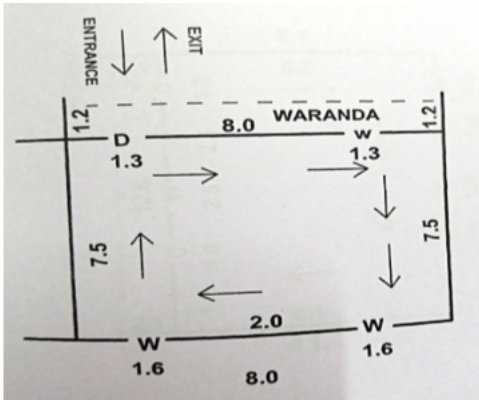

வாக்காளர் பதிவு அலுவலரின்
கையொப்பம்

Nazri Naksha

Google Map View

Polling Station Building Front View

Polling Station Front View

Cad View

Key MAP View

1 பெயர் : மாயவன் தந்தை பெயர்: அருணாஜலம் வீட்டு எண் : 1 வயது : 74 பாலினம் : ஆண் Photo is available	ALF0887950	2 பெயர் : வாசுகி கணவர் பெயர்: மாயவன் வீட்டு எண் : 1 வயது : 63 பாலினம் : பெண் Photo is available	ALF0887943	3 பெயர் : கிருஷ்ணன் தந்தை பெயர்: வெங்கடாஜலம் வீட்டு எண் : 1 வயது : 58 பாலினம் : ஆண் Photo is available	ALF1239748
4 பெயர் : புகழேந்தி தந்தை பெயர்: அப்பாய் வீட்டு எண் : 1 வயது : 58 பாலினம் : ஆண் Photo is available	ALF0758789	5 பெயர் : மீனா கணவர் பெயர்: கண்ணபிரான் வீட்டு எண் : 1 வயது : 52 பாலினம் : பெண் Photo is available	ALF2230019	6 பெயர் : தமிழரசி கணவர் பெயர்: முருகன் வீட்டு எண் : 1 வயது : 47 பாலினம் : பெண் Photo is available	ALF0654046
7 பெயர் : லட்சுமி கணவர் பெயர்: கிருஷ்ணன் வீட்டு எண் : 1 வயது : 45 பாலினம் : பெண் Photo is available	ALF1239730	8 பெயர் : சமதி கணவர் பெயர்: சங்கர் வீட்டு எண் : 1 வயது : 45 பாலினம் : பெண் Photo is available	ALF0888172	9 பெயர் : லட்சுமி கணவர் பெயர்: ரமேஷ் வீட்டு எண் : 1 வயது : 42 பாலினம் : பெண் Photo is available	ALF0759167
10 பெயர் : பார்த்தசாரதி தந்தை பெயர்: மாயவன் வீட்டு எண் : 1 வயது : 36 பாலினம் : ஆண் Photo is available	ALF0887885	11 பெயர் : சகஸ்ரநாமசாரதி தந்தை பெயர்: மாயவன் வீட்டு எண் : 1 வயது : 34 பாலினம் : ஆண் Photo is available	ALF0888305	12 பெயர் : ராஜேஸ்வரி தந்தை பெயர்: துரை வீட்டு எண் : 1 வயது : 34 பாலினம் : பெண் Photo is available	ALF0654053
13 பெயர் : நிரமலா ஜனனி கணவர் பெயர்: சுந்தரமூர்த்தி வீட்டு எண் : 1 வயது : 34 பாலினம் : பெண் Photo is available	ALF2164606	14 பெயர் : அபிதா தந்தை பெயர்: கண்ணபிரான் வீட்டு எண் : 1 வயது : 32 பாலினம் : பெண் Photo is available	ALF2230001	15 பெயர் : மணிமாறன் தந்தை பெயர்: கிருஷ்ணன் வீட்டு எண் : 1 வயது : 28 பாலினம் : ஆண் Photo is available	ALF1239722
16 பெயர் : காயத்ரி தந்தை பெயர்: கண்ணபிரான் வீட்டு எண் : 1 வயது : 26 பாலினம் : பெண் Photo is available	ALF2229995	17 பெயர் : சித்ரா தந்தை பெயர்: முருகன் வீட்டு எண் : 1 வயது : 23 பாலினம் : பெண் Photo is available	ALF2161677	18 பெயர் : திருமுருகன் ர தந்தை பெயர்: ரமேஷ் வீட்டு எண் : 1 வயது : 20 பாலினம் : ஆண் Photo is available	ALF2435709
19 பெயர் : புருஷோத்தமன் தந்தை பெயர்: குருசாமி வீட்டு எண் : 3 வயது : 56 பாலினம் : ஆண் Photo is available	FCW5809249	20 பெயர் : சம்பத்தகுமாரி கணவர் பெயர்: புருஷோத்தமன் வீட்டு எண் : 3 வயது : 50 பாலினம் : பெண் Photo is available	FCW2972602	21 பெயர் : சஞ்சய் விக்ரம் தந்தை பெயர்: புருஷோத்தமன் வீட்டு எண் : 3 வயது : 24 பாலினம் : ஆண் Photo is available	ALF2157147
22 பெயர் : ஆதித்தியன் தந்தை பெயர்: சிவசங்கரன் வீட்டு எண் : 4 வயது : 29 பாலினம் : ஆண் Photo is available	ALF1062256	23 பெயர் : ராமச்சந்திரன் தந்தை பெயர்: கண்ணாயிரம் வீட்டு எண் : 5 வயது : 28 பாலினம் : ஆண் Photo is available	ALF1189992	24 பெயர் : செல்வராஜ் தந்தை பெயர்: அருணாசலம் வீட்டு எண் : 7-466 வயது : 40 பாலினம் : ஆண் Photo is available	ALF0099556
25 பெயர் : விஜயலட்சுமி தந்தை பெயர்: செல்வராஜ் வீட்டு எண் : 7-466 வயது : 37 பாலினம் : பெண் Photo is available	ALF0099549	26 பெயர் : முருகன் தந்தை பெயர்: சங்கர் வீட்டு எண் : 16A வயது : 31 பாலினம் : ஆண் Photo is available	ALF0888073	27 பெயர் : அஸ்வினி தந்தை பெயர்: துரை வீட்டு எண் : 25 வயது : 23 பாலினம் : பெண் Photo is available	ALF2215192
28 பெயர் : அனுசுயா கணவர் பெயர்: ஜினதாஸ் வீட்டு எண் : 33 வயது : 65 பாலினம் : பெண் Photo is available	ALF0950980	29 பெயர் : பியூலா சசீலா கணவர் பெயர்: நிர்மல் குமார் ராஜ்ப்ரசாட் வீட்டு எண் : 34 வயது : 55 பாலினம் : பெண் Photo is available	ALF1302652	30 பெயர் : பெட்ரினா ஜீவபாரதி தந்தை பெயர்: நிர்மல் குமார் ராஜ்ப்ரசாட் வீட்டு எண் : 34 வயது : 28 பாலினம் : பெண் Photo is available	ALF1302637