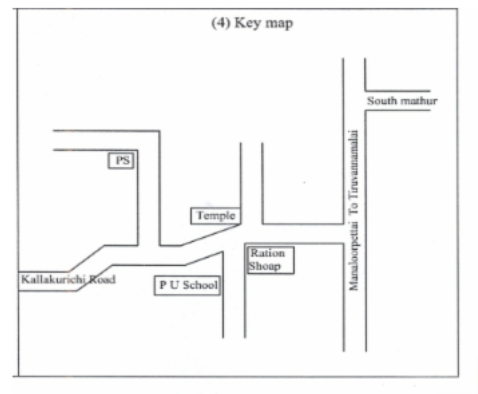

Cad View

Key MAP View