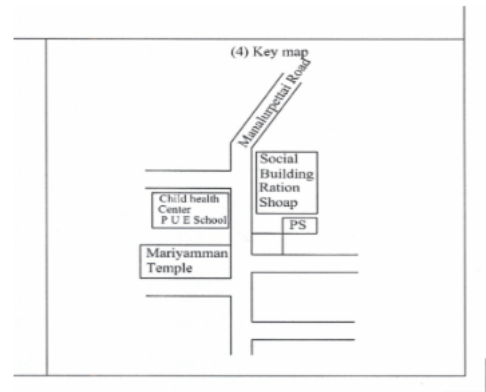

வாக்காளர் பதிவு அலுவலரின்
கையொப்பம்

Nazri Naksha

Google Map View

Polling Station Building Front View

Polling Station Front View

Cad View

Key MAP View

| | | | | | |
|--|------------|---|------------|---|------------|
| 1 பெயர் : பவுனம்மாள் கணவர் பெயர் : சின்னசாமி வீட்டு எண் : 1-40 வயது : 69 பாலினம் : பெண் Photo is available | KLV4882452 | 2 பெயர் : சுப்பிரமணி தந்தை பெயர் : ராமன் வீட்டு எண் : 2 வயது : 65 பாலினம் : ஆண் Photo is available | ALF0286658 | 3 பெயர் : தனலட்சுமி கணவர் பெயர் : சுப்பிரமணி வீட்டு எண் : 2 வயது : 56 பாலினம் : பெண் Photo is available | ALF0286666 |
| 4 பெயர் : முருகன் தந்தை பெயர் : துரைசாமி வீட்டு எண் : 2 வயது : 35 பாலினம் : ஆண் Photo is available | ALF0557934 | 5 பெயர் : வீரபத்திரன் தந்தை பெயர் : சேகர் வீட்டு எண் : 2/38 வயது : 26 பாலினம் : ஆண் Photo is available | ALF1368810 | 6 பெயர் : பரமசிவம் தந்தை பெயர் : சின்னசாமி வீட்டு எண் : 2-40 வயது : 43 பாலினம் : ஆண் Photo is available | ALF0170928 |
| 7 பெயர் : நித்தியானாதம் தந்தை பெயர் : விஜயரங்கன் வீட்டு எண் : 11/273 வயது : 30 பாலினம் : ஆண் Photo is available | ALF1276062 | 8 பெயர் : வினோத்குமார் தந்தை பெயர் : விஜயரங்கன் வீட்டு எண் : 11-273 வயது : 28 பாலினம் : ஆண் Photo is available | ALF1105329 | 9 பெயர் : தமிழ் செல்வன் தந்தை பெயர் : ரவி வீட்டு எண் : 23/ஏ வயது : 26 பாலினம் : ஆண் Photo is available | ALF1303080 |
| 10 பெயர் : ரவி தந்தை பெயர் : ராமன் வீட்டு எண் : 29B வயது : 45 பாலினம் : ஆண் Photo is available | ALF0795260 | 11 பெயர் : ஜெயந்தி கணவர் பெயர் : ரவி வீட்டு எண் : 29B வயது : 45 பாலினம் : பெண் Photo is available | ALF0795278 | 12 பெயர் : வினோத்குமார் தந்தை பெயர் : குப்பன் வீட்டு எண் : 102 வயது : 20 பாலினம் : ஆண் Photo is available | ALF2414688 |
| 13 பெயர் : ரங்கதுரை தந்தை பெயர் : விஜயன் வீட்டு எண் : 123 வயது : 29 பாலினம் : ஆண் Photo is available | ALF1380559 | 14 பெயர் : சினேகா கணவர் பெயர் : குணசேகர் வீட்டு எண் : 125 வயது : 25 பாலினம் : பெண் Photo is available | ALF2273985 | 15 பெயர் : சண்முகம் தந்தை பெயர் : அண்ணாமலை வீட்டு எண் : 160 வயது : 72 பாலினம் : ஆண் Photo is available | ALF1852516 |
| 16 பெயர் : சென்னம்மாள் கணவர் பெயர் : சண்முகம் வீட்டு எண் : 160 வயது : 55 பாலினம் : பெண் Photo is available | ALF1852524 | 17 பெயர் : சிவகாமி கணவர் பெயர் : குப்பன் வீட்டு எண் : 162 வயது : 36 பாலினம் : பெண் Photo is available | ALF0100586 | 18 பெயர் : பயானா தந்தை பெயர் : குப்பன் வீட்டு எண் : 162/1 வயது : 24 பாலினம் : பெண் Photo is available | ALF2281749 |
| 19 பெயர் : சிவரஞ்சினி தந்தை பெயர் : குப்பன் வீட்டு எண் : 162/1 வயது : 22 பாலினம் : பெண் Photo is available | ALF2300671 | 20 பெயர் : கௌரி கணவர் பெயர் : குப்பன் வீட்டு எண் : 163 வயது : 63 பாலினம் : பெண் Photo is available | KLV4848362 | 21 பெயர் : சௌந்தரபாண்டியன் தந்தை பெயர் : ராமச்சந்திரன் வீட்டு எண் : 163 வயது : 49 பாலினம் : ஆண் Photo is available | ALF1852540 |
| 22 பெயர் : சின்னாபாப்பா கணவர் பெயர் : வெங்கடேசன் வீட்டு எண் : 164 வயது : 53 பாலினம் : பெண் Photo is available | KLV4882486 | 23 பெயர் : சீனு தந்தை பெயர் : மண்ணாங்கட்டி வீட்டு எண் : 165 வயது : 52 பாலினம் : ஆண் Photo is available | ALF1852557 | 24 பெயர் : கவிதா கணவர் பெயர் : சீனு வீட்டு எண் : 165 வயது : 47 பாலினம் : பெண் Photo is available | KLV4646063 |
| 25 பெயர் : ரகுபதி தந்தை பெயர் : சீனு வீட்டு எண் : 165 வயது : 25 பாலினம் : ஆண் Photo is available | ALF1352632 | 26 பெயர் : உண்ணாமலை கணவர் பெயர் : மண்ணாங்கட்டி வீட்டு எண் : 166 வயது : 88 பாலினம் : பெண் Photo is available | ALF1852573 | 27 பெயர் : சண்முகம் தந்தை பெயர் : மண்ணாங்கட்டி வீட்டு எண் : 166 வயது : 60 பாலினம் : ஆண் Photo is available | ALF1852581 |
| 28 பெயர் : பிரகாஷ் தந்தை பெயர் : சண்முகம் வீட்டு எண் : 166 வயது : 36 பாலினம் : ஆண் Photo is available | KLV4882494 | 29 பெயர் : பிரியா கணவர் பெயர் : பிரகாஷ் வீட்டு எண் : 166 வயது : 28 பாலினம் : பெண் Photo is available | ALF1352640 | 30 பெயர் : ஜலசா கணவர் பெயர் : வெங்கட்ராமன் வீட்டு எண் : 167 வயது : 71 பாலினம் : பெண் Photo is available | ALF1852599 |