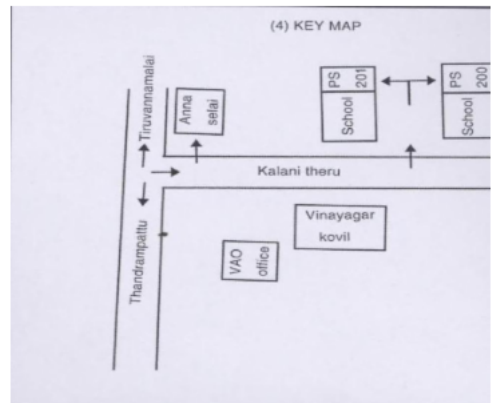

Google Map View

Polling Station Building Front View

Polling Station Front View

Cad View

Key MAP View

1	ALF1437995	பெயர் : எல்லப்பன் தந்தை பெயர்: ஆதிமூலம் வீட்டு எண் : 1 வயது : 70 பாலினம் : ஆண்	Photo is available	2	ALF1865096	பெயர் : ராஜாராம் இதரர் பெயர்: எல்லப்பன் வீட்டு எண் : 1 வயது : 50 பாலினம் : ஆண்	Photo is available	3	GRJ1863281	பெயர் : சுரேஷ் தந்தை பெயர்: கார்த்திகேயன் வீட்டு எண் : 1 வயது : 48 பாலினம் : ஆண்	Photo is available
4	ALF0304048	பெயர் : வேடியம்மாள் கணவர் பெயர்: சங்கர் வீட்டு எண் : 1 வயது : 41 பாலினம் : பெண்	Photo is available	5	ALF0760942	பெயர் : வெங்கடேசன் தந்தை பெயர்: மூர்த்தி வீட்டு எண் : 1-89D வயது : 34 பாலினம் : ஆண்	Photo is available	6	ALF0889899	பெயர் : ஷம்ஷாத்பேகம் கணவர் பெயர்: ஷேக்பாபு வீட்டு எண் : 2-3 வயது : 65 பாலினம் : பெண்	Photo is available
7	FCW6238059	பெயர் : சரஸ்வதி கணவர் பெயர்: லோகநாதன் வீட்டு எண் : 23 வயது : 56 பாலினம் : பெண்	Photo is available	8	ALF0655209	பெயர் : சந்தோஷ்குமார் தந்தை பெயர்: சண்முகம் வீட்டு எண் : 26A வயது : 32 பாலினம் : ஆண்	Photo is available	9	FCW6139307	பெயர் : சித்ரா கணவர் பெயர்: செந்தில் வீட்டு எண் : 30 வயது : 43 பாலினம் : பெண்	Photo is available
10	ALF0081760	பெயர் : ராஜா தந்தை பெயர்: பெரியண்ணன் வீட்டு எண் : 53 வயது : 48 பாலினம் : ஆண்	Photo is available	11	ALF2388130	பெயர் : வசந்தகுமார் ரா தந்தை பெயர்: ராஜா பெ வீட்டு எண் : 53 வயது : 20 பாலினம் : ஆண்	Photo is available	12	ALF2478832	பெயர் : கிஷோர்குமார் ரா தந்தை பெயர்: ராஜா வீட்டு எண் : 53 வயது : 19 பாலினம் : ஆண்	Photo is available
13	ALF0655217	பெயர் : அருண் தந்தை பெயர்: அசோகன் வீட்டு எண் : 74 வயது : 32 பாலினம் : ஆண்	Photo is available	14	ALF2371391	பெயர் : ஜோதிகா கணவர் பெயர்: பார்த்திபன் வீட்டு எண் : 89 வயது : 23 பாலினம் : பெண்	Photo is available	15	ALF2340479	பெயர் : ரம்யா தந்தை பெயர்: முருகன் வீட்டு எண் : 89 வயது : 21 பாலினம் : ஆண்	Photo is available
16	ALF2436707	பெயர் : ஜாய்ஸ்ராணி சி தந்தை பெயர்: சிவா வீட்டு எண் : 106சி வயது : 22 பாலினம் : பெண்	Photo is available	17	ALF0208199	பெயர் : பாலு தந்தை பெயர்: சேட்டு வீட்டு எண் : 107 வயது : 35 பாலினம் : ஆண்	Photo is available	18	ALF1240746	பெயர் : பிரவீன் குமார் தந்தை பெயர்: ஆறுமுகம் வீட்டு எண் : 109 வயது : 27 பாலினம் : ஆண்	Photo is available
19	KLV1531649	பெயர் : ஏழுமலை தந்தை பெயர்: சின்னப்பையன் வீட்டு எண் : 110 வயது : 57 பாலினம் : ஆண்	Photo is available	20	KLV1531748	பெயர் : பாஞ்சாலை கணவர் பெயர்: ஏழுமலை வீட்டு எண் : 110 வயது : 55 பாலினம் : பெண்	Photo is available	21	ALF0951707	பெயர் : பிரியா கணவர் பெயர்: பாலு வீட்டு எண் : 116 வயது : 30 பாலினம் : பெண்	Photo is available
22	ALF2225928	பெயர் : அநாந்ந தந்தை பெயர்: சிங்கராஜ் வீட்டு எண் : 125 வயது : 23 பாலினம் : ஆண்	Photo is available	23	ALF1240761	பெயர் : பிரபு தந்தை பெயர்: சமதி வீட்டு எண் : 131 வயது : 27 பாலினம் : ஆண்	Photo is available	24	ALF2134815	பெயர் : பிரியதர்ஷினி இதரர் பெயர்: பிரபு வீட்டு எண் : 131 வயது : 24 பாலினம் : பெண்	Photo is available
25	ALF2520260	பெயர் : சக்திவேல் வி தந்தை பெயர்: விஜயன் வீட்டு எண் : 137 வயது : 27 பாலினம் : ஆண்	Photo is available	26	ALF2311066	பெயர் : பிரியா குமார் கணவர் பெயர்: குமார் வீட்டு எண் : 137 வயது : 23 பாலினம் : பெண்	Photo is available	27	ALF1009794	பெயர் : வெங்கடேசன் தந்தை பெயர்: கண்ணன் வீட்டு எண் : 139 வயது : 29 பாலினம் : ஆண்	Photo is available
28	ALF2340461	பெயர் : சிற்றல்லா தந்தை பெயர்: வைரவன் வீட்டு எண் : 139 வயது : 21 பாலினம் : பெண்	Photo is available	29	ALF2430353	பெயர் : சங்கீதா பிரியா தந்தை பெயர்: சுரேஷ் வீட்டு எண் : 145 வயது : 20 பாலினம் : பெண்	Photo is available	30	ALF2363554	பெயர் : பிரியதர்ஷினி தந்தை பெயர்: சுரேஷ் வீட்டு எண் : 145/1 வயது : 21 பாலினம் : பெண்	Photo is available