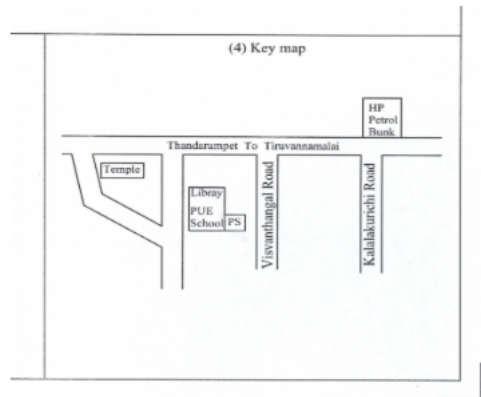

Key MAP View