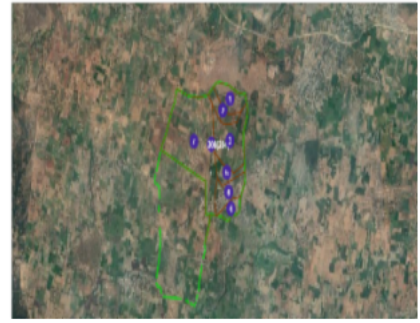

Google Map View