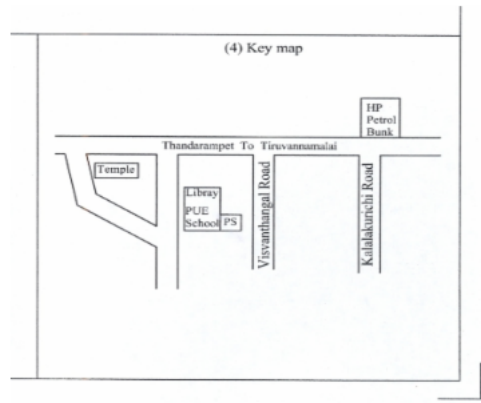

Key MAP View