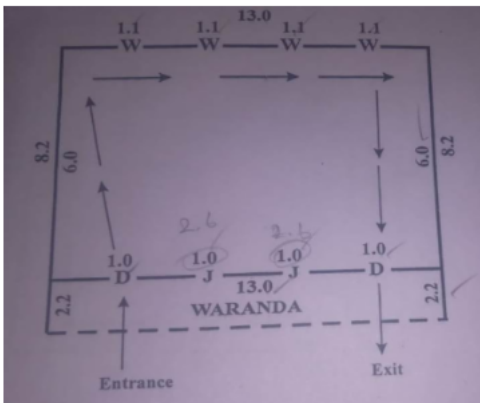

Google Map View

Polling Station Building Front View

Polling Station Front View

Cad View

Key MAP View

1 பெயர் : வெங்கடேசன் தந்தை பெயர் : கண்ணன் வீட்டு எண் : 1 வயது : 46 பாலினம் : ஆண் Photo is available	ALF0890012	2 பெயர் : அருணா கணவர் பெயர் : வெங்கடேசன் வீட்டு எண் : 1 வயது : 44 பாலினம் : பெண் Photo is available	ALF1265750	3 பெயர் : தேவா தந்தை பெயர் : பொன்னுசாமி வீட்டு எண் : 1 வயது : 32 பாலினம் : ஆண் Photo is available	ALF0761494
4 பெயர் : தேவேந்திரன் தந்தை பெயர் : கோவிந்தசாமி வீட்டு எண் : 2 வயது : 41 பாலினம் : ஆண் Photo is available	ALF1163112	5 பெயர் : செல்வி கணவர் பெயர் : தேவேந்திரன் வீட்டு எண் : 2 வயது : 34 பாலினம் : பெண் Photo is available	ALF1054980	6 பெயர் : கலைவாணி கணவர் பெயர் : ஏழுமலை வீட்டு எண் : 3/89 வயது : 31 பாலினம் : பெண் Photo is available	ALF1190545
7 பெயர் : கிரிதரன் தந்தை பெயர் : ராஜேந்திரன் வீட்டு எண் : 9 வயது : 20 பாலினம் : ஆண் Photo is available	ALF2428688	8 பெயர் : மோனிஷா தந்தை பெயர் : மாணிக்கம் வீட்டு எண் : 24/ஏ வயது : 21 பாலினம் : பெண் Photo is available	ALF2355089	9 பெயர் : பாலாஜி தந்தை பெயர் : தங்கராசன் வீட்டு எண் : 26/19 வயது : 20 பாலினம் : ஆண் Photo is available	ALF2473981
10 பெயர் : சரண்யா தந்தை பெயர் : பாலாஜி வீட்டு எண் : 28 வயது : 23 பாலினம் : பெண் Photo is available	ALF2174894	11 பெயர் : நித்யா கணவர் பெயர் : அருணாச்சலம் வீட்டு எண் : 50 வயது : 38 பாலினம் : பெண் Photo is available	ALF0952002	12 பெயர் : மோகனா பிரியா தந்தை பெயர் : கிருஷ்ணன் வீட்டு எண் : 66 வயது : 23 பாலினம் : பெண் Photo is available	ALF2207660
13 பெயர் : முருகன் தந்தை பெயர் : ஏழுமலை வீட்டு எண் : 92 வயது : 22 பாலினம் : ஆண் Photo is available	ALF2290070	14 பெயர் : சந்தியா தந்தை பெயர் : சங்கர் வீட்டு எண் : 144 வயது : 20 பாலினம் : பெண் Photo is available	ALF2429355	15 பெயர் : பொன்னுசாமி தந்தை பெயர் : சாமிகண்ணு வீட்டு எண் : 267 வயது : 62 பாலினம் : ஆண் Photo is available	KLV2628824
16 பெயர் : பூமாதேவி கணவர் பெயர் : பொன்னுசாமி வீட்டு எண் : 268 வயது : 59 பாலினம் : பெண் Photo is available	KLV2628139	17 பெயர் : காமாட்சி கணவர் பெயர் : முருகன் வீட்டு எண் : 268 வயது : 45 பாலினம் : பெண் Photo is available	KLV2629699	18 பெயர் : கண்ணன் தந்தை பெயர் : கோபால் வீட்டு எண் : 269 வயது : 66 பாலினம் : ஆண் Photo is available	ALF1890656
19 பெயர் : சந்திரா கணவர் பெயர் : கண்ணன் வீட்டு எண் : 269 வயது : 66 பாலினம் : பெண் Photo is available	ALF1890664	20 பெயர் : அஞ்சலை கணவர் பெயர் : ஏழுமலை வீட்டு எண் : 276 வயது : 52 பாலினம் : பெண் Photo is available	KLV4880779	21 பெயர் : சுதா தந்தை பெயர் : ஆறுமுகம் வீட்டு எண் : 276 வயது : 45 பாலினம் : பெண் Photo is available	KLV4880787
22 பெயர் : ஆறுமுகம் தந்தை பெயர் : சாமிக்கண்ணு வீட்டு எண் : 282 வயது : 43 பாலினம் : ஆண் Photo is available	ALF0952010	23 பெயர் : வள்ளி கணவர் பெயர் : ஆறுமுகம் வீட்டு எண் : 282 வயது : 36 பாலினம் : பெண் Photo is available	ALF0952028	24 பெயர் : ராஜாராம் தந்தை பெயர் : தனுசு வீட்டு எண் : 286 வயது : 46 பாலினம் : ஆண் Photo is available	ALF0558320
25 பெயர் : தேவகி கணவர் பெயர் : ராஜாராம் வீட்டு எண் : 286 வயது : 44 பாலினம் : பெண் Photo is available	ALF0558312	26 பெயர் : சின்னதம்பி தந்தை பெயர் : தனுசு வீட்டு எண் : 286 வயது : 43 பாலினம் : ஆண் Photo is available	ALF0761585	S2 27 பெயர் : சமதி கணவர் பெயர் : ராமசாமி வீட்டு எண் : 286 வயது : 43 பாலினம் : பெண் Photo is available	ALF0425843
28 பெயர் : சத்தியா கணவர் பெயர் : ஜனார்தனன் வீட்டு எண் : 287 வயது : 49 பாலினம் : பெண் Photo is available	ALF2258630	29 பெயர் : ஜனார்த்தனன் தந்தை பெயர் : சுப்பிரமணி வீட்டு எண் : 287 வயது : 46 பாலினம் : ஆண் Photo is available	ALF0577122	30 பெயர் : துரைசாமி தந்தை பெயர் : கிருஷ்ணன் வீட்டு எண் : 288 வயது : 79 பாலினம் : ஆண் Photo is available	ALF1890672