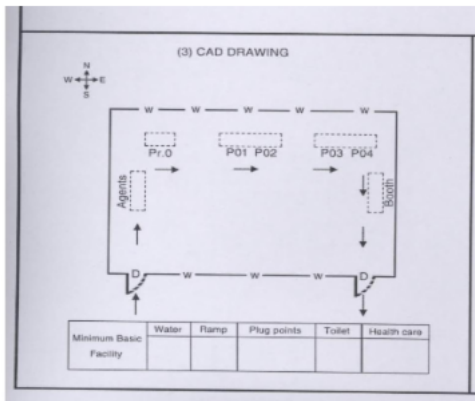

வாக்காளர் பதிவு அலுவலரின்
கையொப்பம்

Nazri Naksha

Google Map View

Polling Station Building Front View

Polling Station Front View

Cad View

Key MAP View

1 பெயர் : பார்தீபன் தந்தை பெயர்: ஏழுமலை வீட்டு எண் : 1 வயது : 34 பாலினம் : ஆண்	ALF0655761 Photo is available	2 பெயர் : மஞ்சு தாயின் பெயர்: சேகர் வீட்டு எண் : 1 வயது : 25 பாலினம் : பெண்	ALF1355825 Photo is available	3 பெயர் : ஜெயசுமன் தந்தை பெயர்: மாரிமுத்து வீட்டு எண் : 1 வயது : 25 பாலினம் : ஆண்	ALF2177491 Photo is available
4 பெயர் : காமாட்சி கணவர் பெயர்: முனியப்பன் வீட்டு எண் : 1/94 வயது : 35 பாலினம் : பெண்	ALF1332246 Photo is available	5 பெயர் : சிகாமணி தந்தை பெயர்: அருள்மணி வீட்டு எண் : 2 வயது : 36 பாலினம் : ஆண்	ALF0427997 Photo is available	6 பெயர் : ஆலடியான் தந்தை பெயர்: அண்ணாமலை வீட்டு எண் : 3 வயது : 63 பாலினம் : ஆண்	ALF0428110 Photo is available
7 பெயர் : ஏழுமலை இதரர் பெயர்: வேடி வீட்டு எண் : 3 வயது : 45 பாலினம் : ஆண்	ALF0428235 Photo is available	# 8 பெயர் : ஏழுமலை ரா தந்தை பெயர்: ராஜமாணிக்கம் வீட்டு எண் : 592 வயது : 37 பாலினம் : ஆண்	ALF0172304 Photo is available	9 பெயர் : வேலு தந்தை பெயர்: ஆறுமுகம் வீட்டு எண் : 3-332 வயது : 51 பாலினம் : ஆண்	ALF0103119 Photo is available
10 பெயர் : சதா கணவர் பெயர்: வேலு வீட்டு எண் : 3-332 வயது : 45 பாலினம் : பெண்	ALF0103101 Photo is available	11 பெயர் : கிருஷ்ணவேணி தந்தை பெயர்: செல்வராஜ் வீட்டு எண் : 3-353 வயது : 36 பாலினம் : பெண்	ALF0103192 Photo is available	12 பெயர் : விஜயா கணவர் பெயர்: ஏழுமலை வீட்டு எண் : 4 வயது : 45 பாலினம் : பெண்	ALF0428318 Photo is available
13 பெயர் : ரம்யா ஏ தாயின் பெயர்: விஜயா வீட்டு எண் : 4/ந வயது : 27 பாலினம் : பெண்	ALF2472553 Photo is available	14 பெயர் : ஏழுமலை தாயின் பெயர்: அஞ்சலை வீட்டு எண் : 10 வயது : 50 பாலினம் : ஆண்	ALF2414746 Photo is available	15 பெயர் : கனகா கணவர் பெயர்: சக்திவேல் வீட்டு எண் : 22 வயது : 44 பாலினம் : பெண்	ALF0570499 Photo is available
16 பெயர் : அருண்குமார் தந்தை பெயர்: ஜெயராமன் வீட்டு எண் : 23 வயது : 34 பாலினம் : ஆண்	ALF0427914 Photo is available	17 பெயர் : நலின்குமார் தந்தை பெயர்: சுப்ரமணி வீட்டு எண் : 42 வயது : 34 பாலினம் : ஆண்	ALF0428151 Photo is available	18 பெயர் : சாந்தி கணவர் பெயர்: குப்புசாமி வீட்டு எண் : 79 வயது : 56 பாலினம் : பெண்	ALF0428300 Photo is available
19 பெயர் : மீனா கணவர் பெயர்: அசோக்குமார் வீட்டு எண் : 100 வயது : 39 பாலினம் : பெண்	ALF1266220 Photo is available	20 பெயர் : மாலா தந்தை பெயர்: முனுசாமி வீட்டு எண் : 105 வயது : 46 பாலினம் : பெண்	ALF0427856 Photo is available	21 பெயர் : அருணா தந்தை பெயர்: ஊமையன் வீட்டு எண் : 105 வயது : 35 பாலினம் : பெண்	ALF0428003 Photo is available
22 பெயர் : கோவிந்தம்மாள் கணவர் பெயர்: உதயசூரியன் வீட்டு எண் : 173 வயது : 37 பாலினம் : பெண்	ALF0428268 Photo is available	23 பெயர் : லதா கணவர் பெயர்: மோகன் வீட்டு எண் : 218 வயது : 52 பாலினம் : பெண்	ALF0427955 Photo is available	24 பெயர் : திவாகர் தந்தை பெயர்: மோகன் வீட்டு எண் : 243 வயது : 21 பாலினம் : ஆண்	ALF2347177 Photo is available
25 பெயர் : சக்திவேல் தந்தை பெயர்: காந்தி வீட்டு எண் : 262 வயது : 20 பாலினம் : ஆண்	ALF2425049 Photo is available	26 பெயர் : சுகாகரன் தந்தை பெயர்: கஜேந்திரன் வீட்டு எண் : 315 வயது : 21 பாலினம் : ஆண்	ALF2414456 Photo is available	27 பெயர் : பூச்செண்டு தந்தை பெயர்: பொங்கலான் வீட்டு எண் : 328 வயது : 71 பாலினம் : ஆண்	KLV2521169 Photo is available
28 பெயர் : அரசிளங்குமார் தந்தை பெயர்: சந்தானம் வீட்டு எண் : 328 வயது : 61 பாலினம் : ஆண்	KLV1982248 Photo is available	29 பெயர் : சத்தியவாணிமுத்து கணவர் பெயர்: அரசிளங்குமார் வீட்டு எண் : 328 வயது : 58 பாலினம் : பெண்	KLV1982222 Photo is available	30 பெயர் : ராஜா தந்தை பெயர்: மாரி வீட்டு எண் : 329 வயது : 63 பாலினம் : ஆண்	ALF1822691 Photo is available