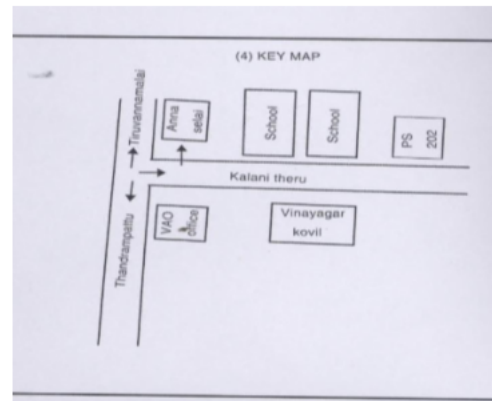

வாக்காளர் பதிவு அலுவலரின்
கையொப்பம்

Nazri Naksha

Google Map View

Polling Station Building Front View

Polling Station Front View

Cad View

Key MAP View

1 பெயர் : பார்தீபன் தந்தை பெயர்: ஏழுமலை வீட்டு எண் : 1 வயது : 34 பாலினம் : ஆண்	ALF0655761 Photo is available	2 பெயர் : மஞ்சு தாயின் பெயர்: சேகர் வீட்டு எண் : 1 வயது : 25 பாலினம் : பெண்	ALF1355825 Photo is available	3 பெயர் : ஜெயசுமன் தந்தை பெயர்: மாரிமுத்து வீட்டு எண் : 1 வயது : 25 பாலினம் : ஆண்	ALF2177491 Photo is available
4 பெயர் : காமாட்சி கணவர் பெயர்: முனியப்பன் வீட்டு எண் : 1/94 வயது : 35 பாலினம் : பெண்	ALF1332246 Photo is available	5 பெயர் : சிகாமணி தந்தை பெயர்: அருள்மணி வீட்டு எண் : 2 வயது : 36 பாலினம் : ஆண்	ALF0427997 Photo is available	6 பெயர் : ஆலடியான் தந்தை பெயர்: அண்ணாமலை வீட்டு எண் : 3 வயது : 63 பாலினம் : ஆண்	ALF0428110 Photo is available
7 பெயர் : ஏழுமலை இதரர் பெயர்: வேடி வீட்டு எண் : 3 வயது : 45 பாலினம் : ஆண்	ALF0428235 Photo is available	# 8 பெயர் : ஏழுமலை ரா தந்தை பெயர்: ராஜமாணிக்கம் வீட்டு எண் : 592 வயது : 37 பாலினம் : ஆண்	ALF0172304 Photo is available	9 பெயர் : வேலு தந்தை பெயர்: ஆறுமுகம் வீட்டு எண் : 3-332 வயது : 51 பாலினம் : ஆண்	ALF0103119 Photo is available
10 பெயர் : சதா கணவர் பெயர்: வேலு வீட்டு எண் : 3-332 வயது : 45 பாலினம் : பெண்	ALF0103101 Photo is available	11 பெயர் : கிருஷ்ணவேணி தந்தை பெயர்: செல்வராஜ் வீட்டு எண் : 3-353 வயது : 36 பாலினம் : பெண்	ALF0103192 Photo is available	12 பெயர் : விஜயா கணவர் பெயர்: ஏழுமலை வீட்டு எண் : 4 வயது : 45 பாலினம் : பெண்	ALF0428318 Photo is available
13 பெயர் : ரம்யா ஏ தாயின் பெயர்: விஜயா வீட்டு எண் : 4/ந வயது : 27 பாலினம் : பெண்	ALF2472553 Photo is available	14 பெயர் : ஏழுமலை தாயின் பெயர்: அஞ்சலை வீட்டு எண் : 10 வயது : 50 பாலினம் : ஆண்	ALF2414746 Photo is available	15 பெயர் : கனகா கணவர் பெயர்: சக்திவேல் வீட்டு எண் : 22 வயது : 44 பாலினம் : பெண்	ALF0570499 Photo is available
16 பெயர் : அருண்குமார் தந்தை பெயர்: ஜெயராமன் வீட்டு எண் : 23 வயது : 34 பாலினம் : ஆண்	ALF0427914 Photo is available	17 பெயர் : நலின்குமார் தந்தை பெயர்: சுப்ரமணி வீட்டு எண் : 42 வயது : 34 பாலினம் : ஆண்	ALF0428151 Photo is available	18 பெயர் : சாந்தி கணவர் பெயர்: குப்புசாமி வீட்டு எண் : 79 வயது : 56 பாலினம் : பெண்	ALF0428300 Photo is available
19 பெயர் : மீனா கணவர் பெயர்: அசோக்குமார் வீட்டு எண் : 100 வயது : 39 பாலினம் : பெண்	ALF1266220 Photo is available	20 பெயர் : மாலா தந்தை பெயர்: முனுசாமி வீட்டு எண் : 105 வயது : 46 பாலினம் : பெண்	ALF0427856 Photo is available	21 பெயர் : அருணா தந்தை பெயர்: ஊமையன் வீட்டு எண் : 105 வயது : 35 பாலினம் : பெண்	ALF0428003 Photo is available
22 பெயர் : கோவிந்தம்மாள் கணவர் பெயர்: உதயசூரியன் வீட்டு எண் : 173 வயது : 37 பாலினம் : பெண்	ALF0428268 Photo is available	23 பெயர் : லதா கணவர் பெயர்: மோகன் வீட்டு எண் : 218 வயது : 52 பாலினம் : பெண்	ALF0427955 Photo is available	24 பெயர் : திவாகர் தந்தை பெயர்: மோகன் வீட்டு எண் : 243 வயது : 21 பாலினம் : ஆண்	ALF2347177 Photo is available
25 பெயர் : சக்திவேல் தந்தை பெயர்: காந்தி வீட்டு எண் : 262 வயது : 20 பாலினம் : ஆண்	ALF2425049 Photo is available	26 பெயர் : சுகாகரன் தந்தை பெயர்: கஜேந்திரன் வீட்டு எண் : 315 வயது : 21 பாலினம் : ஆண்	ALF2414456 Photo is available	27 பெயர் : பூச்செண்டு தந்தை பெயர்: பொங்கலான் வீட்டு எண் : 328 வயது : 71 பாலினம் : ஆண்	KLV2521169 Photo is available
28 பெயர் : அரசிளங்குமார் தந்தை பெயர்: சந்தானம் வீட்டு எண் : 328 வயது : 61 பாலினம் : ஆண்	KLV1982248 Photo is available	29 பெயர் : சத்தியவாணிமுத்து கணவர் பெயர்: அரசிளங்குமார் வீட்டு எண் : 328 வயது : 58 பாலினம் : பெண்	KLV1982222 Photo is available	30 பெயர் : ராஜா தந்தை பெயர்: மாரி வீட்டு எண் : 329 வயது : 63 பாலினம் : ஆண்	ALF1822691 Photo is available