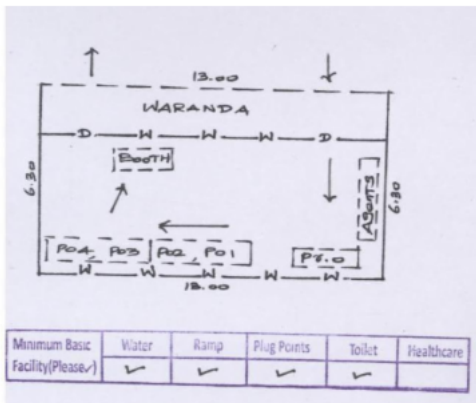

Cad View

Key MAP View