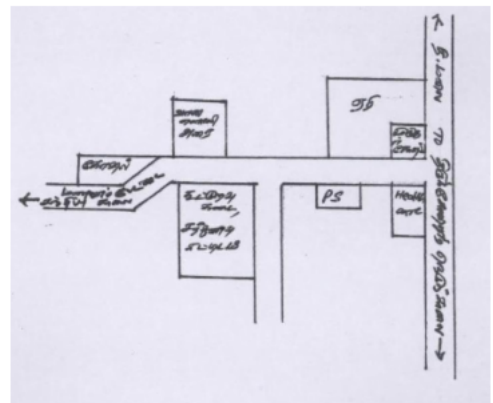

Cad View

Key MAP View