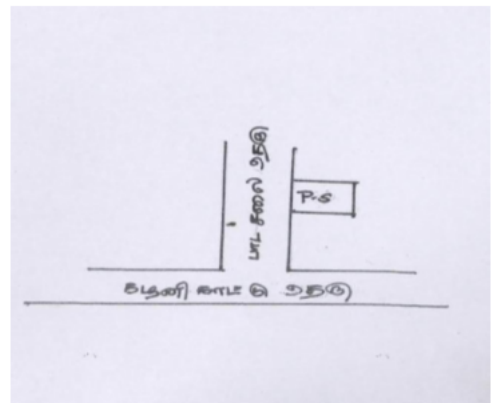

வாக்காளர் பதிவு அலுவலரின்
கையொப்பம்

Nazri Naksha

Google Map View

Polling Station Building Front View

Polling Station Front View

Cad View

Key MAP View

1 பெயர் : ஜீவானந்தம் தந்தை பெயர்: ஏழுமலை வீட்டு எண் : 79 வயது : 22 பாலினம் : ஆண்	ALF2294734 Photo is available	2 பெயர் : பாரதி கணவர் பெயர்: முனியப்பசாமி வீட்டு எண் : 107B வயது : 48 பாலினம் : பெண்	ALF1398759 Photo is available	3 பெயர் : அம்மாவாசை தந்தை பெயர்: சின்னவீரன் வீட்டு எண் : 619 வயது : 78 பாலினம் : ஆண்	ALF1846377 Photo is available
4 பெயர் : காசியம்மாள் கணவர் பெயர்: அம்மாவாசை வீட்டு எண் : 619 வயது : 71 பாலினம் : பெண்	ALF1846385 Photo is available	5 பெயர் : ஆறுமுகம் தந்தை பெயர்: சடையன் வீட்டு எண் : 619 வயது : 67 பாலினம் : ஆண்	ALF1846393 Photo is available	6 பெயர் : ராமசந்திரன் தந்தை பெயர்: அம்மாவாசை வீட்டு எண் : 619 வயது : 49 பாலினம் : ஆண்	ALF1846401 Photo is available
7 பெயர் : சுமதி கணவர் பெயர்: ராமச்சந்திரன் வீட்டு எண் : 619 வயது : 46 பாலினம் : பெண்	KLV2503936 Photo is available	8 பெயர் : அருணா கணவர் பெயர்: ராமசந்திரன் வீட்டு எண் : 619 வயது : 36 பாலினம் : பெண்	ALF0105130 Photo is available	9 பெயர் : கோவிந்தன் தந்தை பெயர்: நடேசன் வீட்டு எண் : 620 வயது : 44 பாலினம் : ஆண்	KLV2504009 Photo is available
10 பெயர் : காமாட்சி கணவர் பெயர்: கோவிந்தன் வீட்டு எண் : 620 வயது : 43 பாலினம் : பெண்	KLV2504017 Photo is available	11 பெயர் : அண்ணாமலை தந்தை பெயர்: ரங்கநாதன் வீட்டு எண் : 620A வயது : 56 பாலினம் : ஆண்	KLV2115335 Photo is available	12 பெயர் : பழனிஅம்மாள் கணவர் பெயர்: அண்ணாமலை வீட்டு எண் : 620A வயது : 44 பாலினம் : பெண்	KLV4660700 Photo is available
13 பெயர் : மோனிஷா கணவர் பெயர்: பிரகாஷ் வீட்டு எண் : 620ஏ வயது : 25 பாலினம் : பெண்	ALF2276418 Photo is available	14 பெயர் : சீனு தந்தை பெயர்: ரங்கநாதன் வீட்டு எண் : 620B வயது : 54 பாலினம் : ஆண்	ALF1846427 Photo is available	15 பெயர் : வசந்தா கணவர் பெயர்: சீனு வீட்டு எண் : 620-B வயது : 44 பாலினம் : பெண்	KLV2088912 Photo is available
16 பெயர் : சென்னம்மாள் கணவர் பெயர்: ஏழுமலை வீட்டு எண் : 621A வயது : 51 பாலினம் : பெண்	ALF1846450 Photo is available	17 பெயர் : நாராயணசாமி தந்தை பெயர்: கண்ணன் வீட்டு எண் : 621B வயது : 53 பாலினம் : ஆண்	ALF1846468 Photo is available	18 பெயர் : சக்தி கணவர் பெயர்: நாராயணசாமி வீட்டு எண் : 621B வயது : 49 பாலினம் : பெண்	ALF1846476 Photo is available
19 பெயர் : முருகேசன் தந்தை பெயர்: சின்னதம்பி வீட்டு எண் : 622 வயது : 65 பாலினம் : ஆண்	ALF1846492 Photo is available	20 பெயர் : செல்வி கணவர் பெயர்: முருகேசன் வீட்டு எண் : 622 வயது : 59 பாலினம் : பெண்	ALF1846500 Photo is available	21 பெயர் : ராமஜெயம் தந்தை பெயர்: முனுசாமி வீட்டு எண் : 622 வயது : 46 பாலினம் : ஆண்	KLV4829222 Photo is available
22 பெயர் : ராமமூர்த்தி தந்தை பெயர்: முனுசாமி வீட்டு எண் : 622 வயது : 43 பாலினம் : ஆண்	KLV2103026 Photo is available	23 பெயர் : ஜெயந்தி கணவர் பெயர்: ராமஜெயம் வீட்டு எண் : 622 வயது : 39 பாலினம் : பெண்	ALF0430249 Photo is available	24 பெயர் : அன்பழகன் தந்தை பெயர்: முருகேசன் வீட்டு எண் : 622 வயது : 38 பாலினம் : ஆண்	ALF0173344 Photo is available
25 பெயர் : பாண்டியன் தந்தை பெயர்: முருகேசன் வீட்டு எண் : 622 வயது : 36 பாலினம் : ஆண்	ALF0173351 Photo is available	26 பெயர் : அருள்பிரியா கணவர் பெயர்: ராமகுமார் வீட்டு எண் : 622 வயது : 29 பாலினம் : பெண்	ALF1107390 Photo is available	27 பெயர் : மஞ்சளா கணவர் பெயர்: பாண்டியன் வீட்டு எண் : 622 வயது : 27 பாலினம் : பெண்	ALF1415694 Photo is available
28 பெயர் : முனுசாமி தந்தை பெயர்: சின்னதம்பி வீட்டு எண் : 622-1 வயது : 66 பாலினம் : ஆண்	ALF1846518 Photo is available	29 பெயர் : செல்வம் கணவர் பெயர்: முனுசாமி வீட்டு எண் : 622-1 வயது : 61 பாலினம் : பெண்	ALF1846526 Photo is available	30 பெயர் : ராம குமார் தந்தை பெயர்: முனு சாமி வீட்டு எண் : 622-1 வயது : 39 பாலினம் : ஆண்	ALF0105148 Photo is available