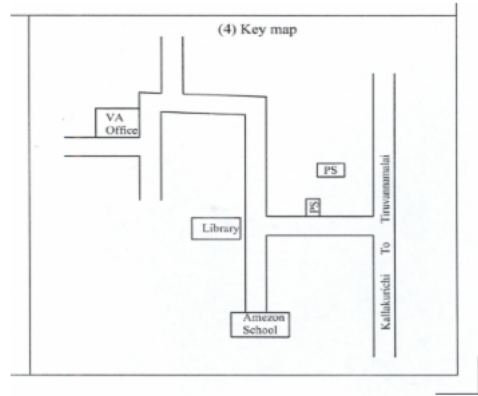

Key MAP View