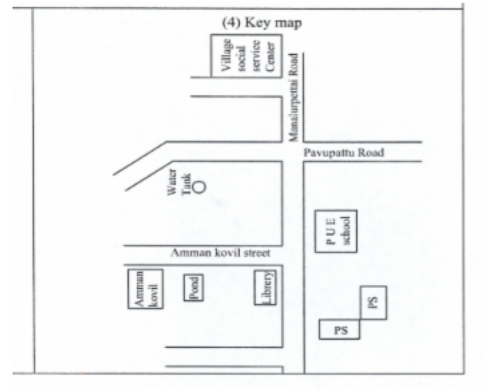

Cad View

Key MAP View