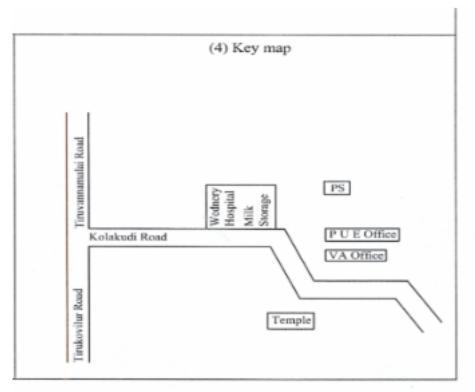

Cad View

Key MAP View