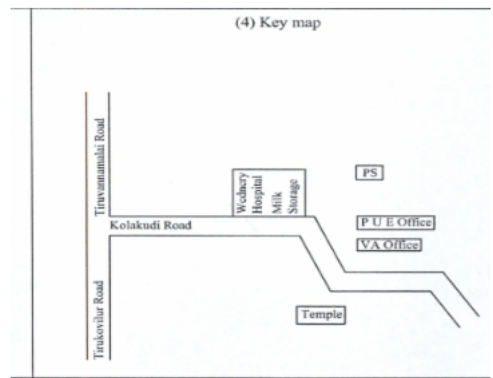

Cad View

Key MAP View