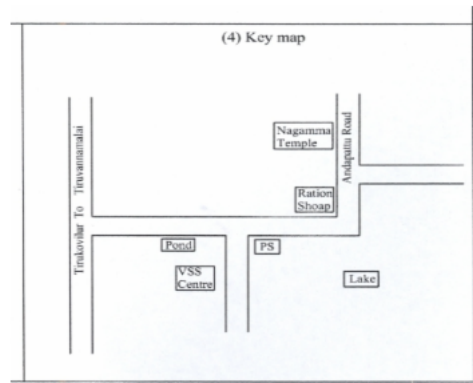

Google Map View

Polling Station Building Front View

Polling Station Front View

Cad View

Key MAP View

1 பெயர் : திவ்யா கணவர் பெயர்: பச்சையப்பன் வீட்டு எண் : 1 வயது : 29 பாலினம் : பெண் Photo is available	ALF1353358	2 பெயர் : ஆர்த்தி தந்தை பெயர்: குமார் வீட்டு எண் : 1 வயது : 22 பாலினம் : பெண் Photo is available	ALF2299188	3 பெயர் : செளந்தரி தந்தை பெயர்: ஏழுமலை வீட்டு எண் : 1-2 வயது : 37 பாலினம் : பெண் Photo is available	ALF0769257
4 பெயர் : பூங்குழலி தந்தை பெயர்: அண்ணாமலை வீட்டு எண் : 1/9 வயது : 29 பாலினம் : பெண் Photo is available	ALF1015403	5 பெயர் : லக்ஷ்மி தந்தை பெயர்: ஏழுமலை வீட்டு எண் : 1/9 வயது : 24 பாலினம் : பெண் Photo is available	ALF2217115	6 பெயர் : விக்னேஷ் தந்தை பெயர்: குமார் வீட்டு எண் : 2 வயது : 22 பாலினம் : ஆண் Photo is available	ALF2299196
7 பெயர் : சோனியா கணவர் பெயர்: சரவணன் வீட்டு எண் : 5 வயது : 32 பாலினம் : பெண் Photo is available	ALF2172682	8 பெயர் : ஜீவா தந்தை பெயர்: ஏழுமலை வீட்டு எண் : 8ஏ வயது : 22 பாலினம் : பெண் Photo is available	ALF2299162	9 பெயர் : ராமசந்திரன் தந்தை பெயர்: காசிராஜன் வீட்டு எண் : 10 வயது : 23 பாலினம் : ஆண் Photo is available	ALF2217156
10 பெயர் : சிலம்பரசி தந்தை பெயர்: சுருமார் வீட்டு எண் : 18 வயது : 34 பாலினம் : பெண் Photo is available	ALF1057355	11 பெயர் : நேரு தந்தை பெயர்: ஏழுமலை வீட்டு எண் : 21/26 வயது : 23 பாலினம் : ஆண் Photo is available	ALF2217206	12 பெயர் : அய்யாதுரை தந்தை பெயர்: தேவேந்திரன் வீட்டு எண் : 23 வயது : 34 பாலினம் : ஆண் Photo is available	ALF0432724
13 பெயர் : நீலகண்டன் தந்தை பெயர்: கண்ணன் வீட்டு எண் : 25 வயது : 62 பாலினம் : ஆண் Photo is available	ALF1057330	14 பெயர் : அருள் ஜோதி தந்தை பெயர்: குபோந்திரன் வீட்டு எண் : 25 வயது : 36 பாலினம் : பெண் Photo is available	ALF1057348	15 பெயர் : பிரகாஷ் தந்தை பெயர்: மணிவண்ணன் வீட்டு எண் : 27 வயது : 30 பாலினம் : ஆண் Photo is available	ALF0898189
16 பெயர் : ஜெயலலிதா கணவர் பெயர்: பாரதிராஜா வீட்டு எண் : 29 வயது : 35 பாலினம் : பெண் Photo is available	ALF1277615	17 பெயர் : நித்யா தந்தை பெயர்: சின்னதுரை வீட்டு எண் : 32/1 வயது : 24 பாலினம் : பெண் Photo is available	ALF2216968	18 பெயர் : ஆறுமுகம் தந்தை பெயர்: மாரிமுத்து வீட்டு எண் : 35 வயது : 62 பாலினம் : ஆண் Photo is available	ALF1882976
19 பெயர் : கிருஷ்ணவேணி கணவர் பெயர்: ஆறுமுகம் வீட்டு எண் : 35 வயது : 61 பாலினம் : பெண் Photo is available	ALF1882984	20 பெயர் : விஜயராணி கணவர் பெயர்: சிவகுமார் வீட்டு எண் : 35 வயது : 37 பாலினம் : பெண் Photo is available	ALF1365949	21 பெயர் : சிவக்குமார் தந்தை பெயர்: ஆறுமுகம் வீட்டு எண் : 35 வயது : 37 பாலினம் : ஆண் Photo is available	ALF0465161
22 பெயர் : சக்திவேல் தந்தை பெயர்: ஆறுமுகம் வீட்டு எண் : 35 வயது : 30 பாலினம் : ஆண் Photo is available	ALF0898007	23 பெயர் : கதிர்வேல் தந்தை பெயர்: ஆறுமுகம் வீட்டு எண் : 35 வயது : 29 பாலினம் : ஆண் Photo is available	ALF1026897	24 பெயர் : ராமன் தந்தை பெயர்: மாணிக்கம் வீட்டு எண் : 36 வயது : 75 பாலினம் : ஆண் Photo is available	KLV1612704
25 பெயர் : சுமதி தந்தை பெயர்: ராமன் வீட்டு எண் : 36 வயது : 36 பாலினம் : பெண் Photo is available	ALF0110569	26 பெயர் : ஆனந்தன் தந்தை பெயர்: வெங்கடேசன் வீட்டு எண் : 36 வயது : 21 பாலினம் : ஆண் Photo is available	ALF2330207	27 பெயர் : சுந்தரமூர்த்தி தந்தை பெயர்: கோபால் வீட்டு எண் : 37 வயது : 68 பாலினம் : ஆண் Photo is available	ALF1882992
28 பெயர் : சுதாகர் தந்தை பெயர்: சுந்திரமூர்த்தி வீட்டு எண் : 37 வயது : 42 பாலினம் : ஆண் Photo is available	KLV3205762	29 பெயர் : விருத்தாம்பாள் கணவர் பெயர்: மண்ணு வீட்டு எண் : 38 வயது : 89 பாலினம் : பெண் Photo is available	ALF1883016	30 பெயர் : ராமசந்திரன் தந்தை பெயர்: மண்ணு வீட்டு எண் : 38 வயது : 62 பாலினம் : ஆண் Photo is available	ALF1883024